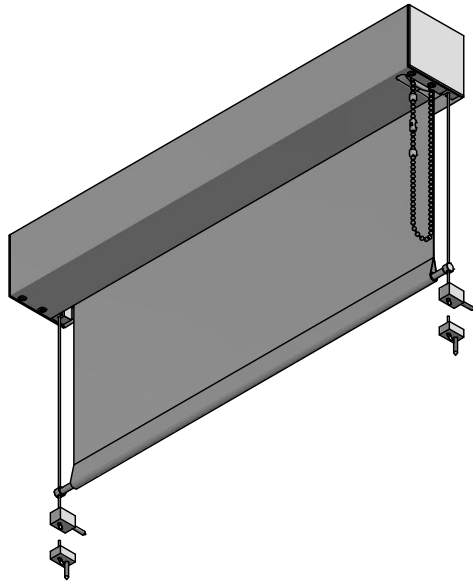

-  V2A-Seilführung, Kunststoffummantelung, Wandmontage
-  V2A-Seilführung, Kunststoffummantelung, Bodenmontage

Hinweis:
 Fallstab Ø 10 fährt bei Position Behang
 Endlage oben nicht in die Kassette ein.

Durach Sonnenschutz Blendschutz Raumakustik		Durach GmbH Alte Bahnhöfe 20 D-88299 Leutkirch Telefon: +49(0)7567 988 84-0 Telefax: +49(0)7567 988 84-20 e-mail: info@durach.com Internet: www.durach.com		Maßstab 1 : 3	
		Material: Alu, V2A		Benennung: K-86-Ansichtszeichnung Kettenzugrollo in Kassette 80/82 mit Seilverspannung und Seitendeckel mit integrierter Höhenverstellung	
		DATUM	Name	Zeichnungsnummer: 2016.001.174.001	
		Gezeichnet	04.04.2016	Robert Lobinger	1
		Geändert	14.11.2025	Robert Lobinger	A4
		Norm			
Hinweis: Deckenmontage					
Status	Änderungen	DATUM	Name	Diese Zeichnung ist geistiges Eigentum der Fa. Durach GmbH und darf ohne unser Einverständnis weder kopiert noch Dritten mitgeteilt noch anderweitig benutzt werden.	