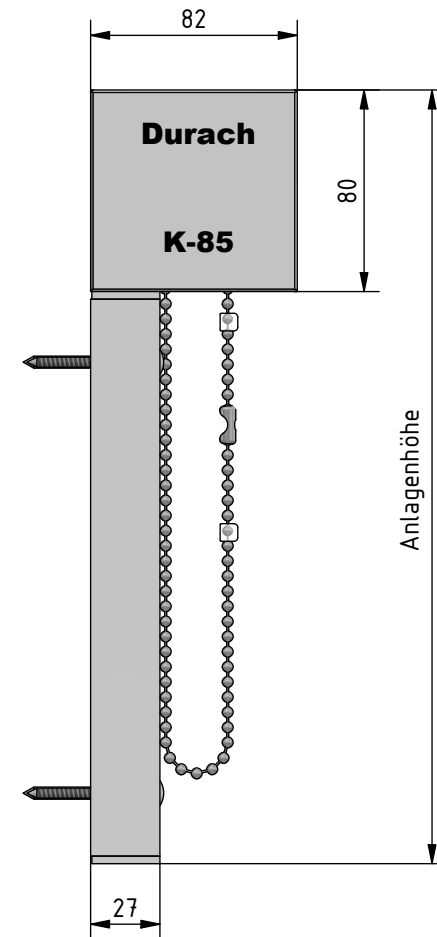

Anlagenbreite

Hinweis:

Fallstab 42/12 fährt bei Position Behang Endlage oben nicht in die Kassette ein.

Durach Sonnenschutz | Blendschutz | Raumakustik		Durach GmbH Alte Bahnlinie 20 D-88299 Leutkirch Telefon: +49(0)7567 988 84-0 Telefax: +49(0)7567 988 84-20 e-mail: info@durach.com Internet: www.durach.com		Maßstab 1 : 3	
		Material: Alu, V2A		Benennung: K-85-Ansichtszeichnung Kettzugrollo in Kassette 80/82, Seitendeckel mit integrierter Höhenverstellung und Führungsschienen 70/27	
			DATUM	Name	
			Gezeichnet	02.02.2016	Robert Lobinger
			Geändert	12.01.2026	Robert Lobinger
			Norm		
		Hinweis:		Zeichnungsnummer:	
		Wandmontage		2016.001.614.001	
Status	Änderungen	DATUM	Name	1	
				A4