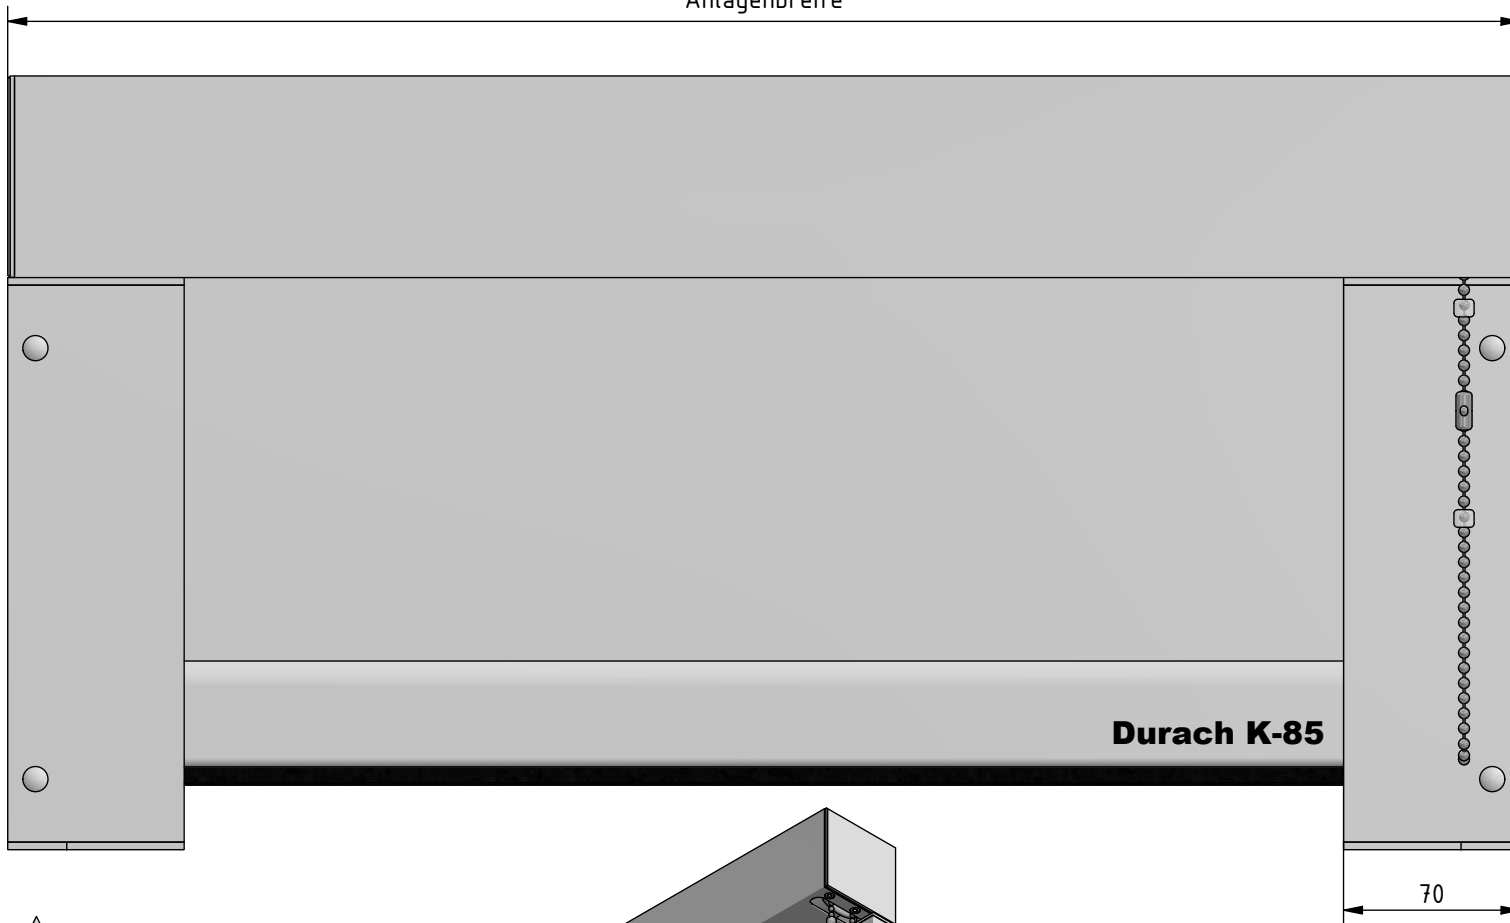

Anlagenbreite

Hinweis:

Fallstab 42/12 fährt bei Position Behang Endlage oben nicht in die Kassette ein.

Durach Sonnenschutz | Blendschutz | Raumakustik		Durach GmbH Alte Bahnlinie 20 D-88299 Leutkirch Telefon: +49(0)7567 988 84-0 Telefax: +49(0)7567 988 84-20 e-mail: info@durach.com Internet: www.durach.com		Maßstab 1 : 3	
		Material: Alu, V2A		Benennung: K-85-Ansichtszeichnung Kettzugrollo in Kassette 80/82, Seitendeckel mit integrierter Höhenverstellung und Führungsschienen 70/27	
			DATUM	Name	
			Gezeichnet	02.02.2016	Robert Lobinger
			Geändert	12.01.2026	Robert Lobinger
			Norm		
		Hinweis:		Zeichnungsnummer:	
		Wandmontage		2016.001.614.001	
Status	Änderungen	DATUM	Name	1	
				A4