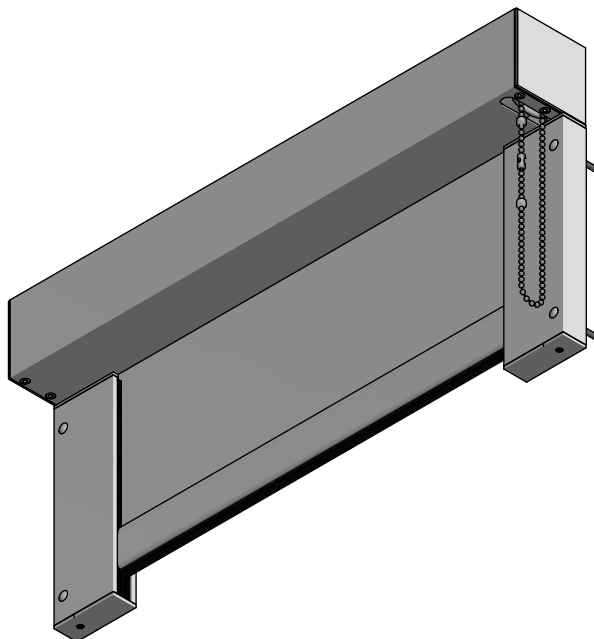

Anlagenbreite

Hinweis:

Fallstab 42/12 fährt bei Position Behang Endlage oben nicht in die Kassette ein.

Durach Sonnenschutz | Blendschutz | Raumakustik		Durach GmbH Alte Bahnlinie 20 D-88299 Leutkirch Telefon: +49(0)7567 988 84-0 Telefax: +49(0)7567 988 84-20 e-mail: info@durach.com Internet: www.durach.com		Maßstab 1 : 3	
		Material: Alu, V2A		Benennung: K-85-Ansichtszeichnung Kettzugrollo in Kassette 80/82, Seitendeckel mit integrierter Höhenverstellung und Führungsschienen 70/27	
			DATUM	Name	
			Gezeichnet	02.02.2016	Robert Lobinger
			Geändert	12.01.2026	Robert Lobinger
			Norm		
		Hinweis:		Zeichnungsnummer:	
		Wandmontage		2016.001.614.001	
Status	Änderungen	DATUM	Name	1	
				A4