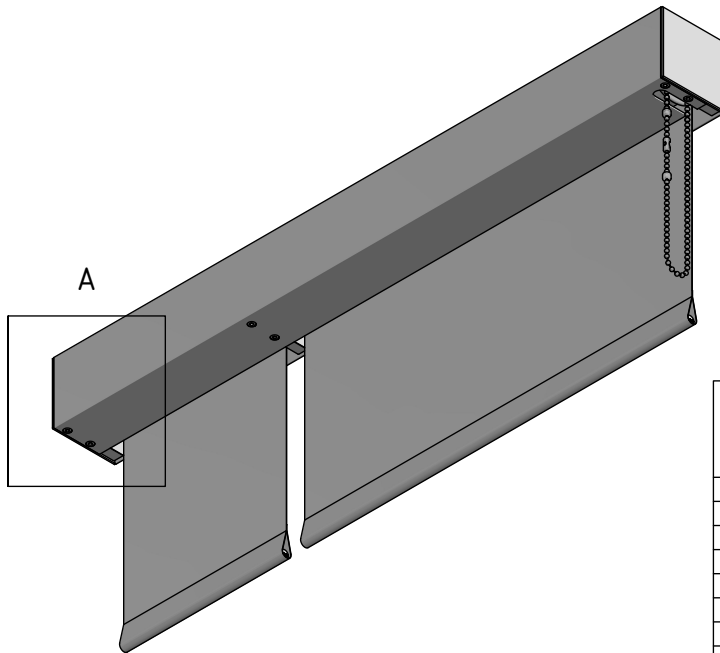

Detail A
Stoffauslass

Durach Sonnenschutz | Blendschutz | Raumakustik		Durach GmbH Alte Bahnlinie 20 D-88299 Leutkirch Telefon: +49(0)7567 988 84-0 Telefax: +49(0)7567 988 84-20 e-mail: info@durach.com Internet: www.durach.com		Maßstab 1 : 3,5	
		Material: Alu, V2A			
			DATUM	Name	Benennung: K-80-Kopplungsanlage-Ansichtszeichnung Kettenzugrollos in durchgehender Kassette 80/82 mit Kopplungsträgerplatte
		Gezeichnet	23.02.2021	Robert Lobinger	
		Geändert	23.12.2025	Robert Lobinger	
			Norm		
		Hinweis:			Zeichnungsnummer: 2021.001.406.001
		Deckenmontage			
Status	Änderungen	DATUM	Name		1
					A4