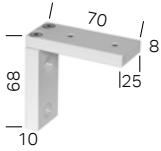

ZUBEHÖR

Wandträger 7 cm
Behang vorne abrollend

R - 1024 (alu)
R - 1024/110 (weiß)