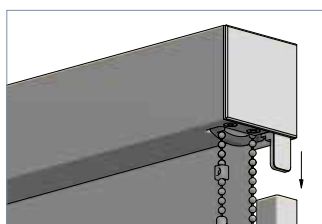

DATENBLATT

K-60

K-60

Kettenzugrollo in Kassette 60 x 62 mm

Hochwertiges Kassettenrollo mit eckiger Aluminiumkassette zur direkten Wand- und Deckenmontage. Ideal auch für den deckenbündigen Einbau mit Revision nach unten. Seitenlager beidseitig mit integrierter Höhenverstellung. Bedienkette und innenliegender Beschwerungstab aus Edelstahl.

Abmessungen*

Breite: 40 - 180 cm

Höhe: 20 - 300 cm

* je nach Behang

Profilfarben

- Alu eloxiert (E6/C0) oder RAL 9016 Verkehrsweiß
- weitere RAL-Farben auf Anfrage (Mehrpreis)

MODELLVARIANTEN

K-63
Fallstabführung