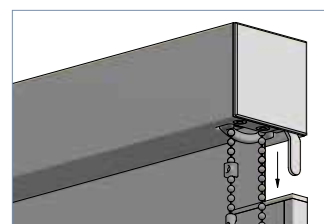

K-65-A
Aufständerung