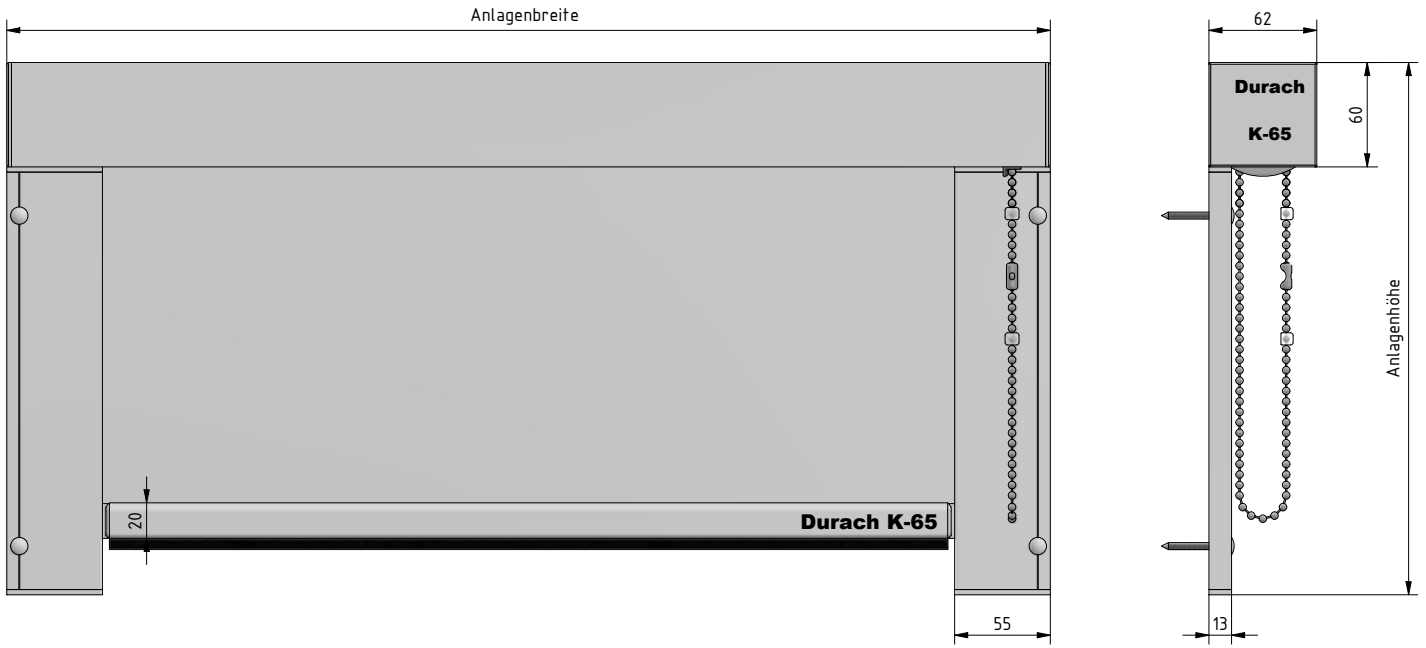

TECHNISCHE ZEICHNUNGEN

K-65