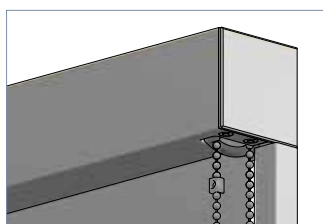

DATENBLATT

K-60

K-60

Kettenzugrollo in Kassette 60 x 62 mm

Hochwertiges Kassettenrollo mit eckiger Aluminiumkassette zur direkten Wand- und Deckenmontage. Ideal auch für den deckenbündigen Einbau mit Revision nach unten. Seitenlager beidseitig mit integrierter Höhenverstellung. Bedienkette und innenliegender Beschwerungstab aus Edelstahl.

Abmessungen*

Breite: 40 - 180 cm

Höhe: 20 - 300 cm

* je nach Behang

Profilfarben

- Alu eloxiert (E6/C0) oder RAL 9016 Verkehrsweiß
- weitere RAL-Farben auf Anfrage (Mehrpreis)

MODELLVARIANTEN

K-63
Fallstabführung