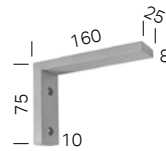

Wandträger 16 cm
Behang vorne abrollend

V - 1022 (weiß)
V - 1023 (alu)