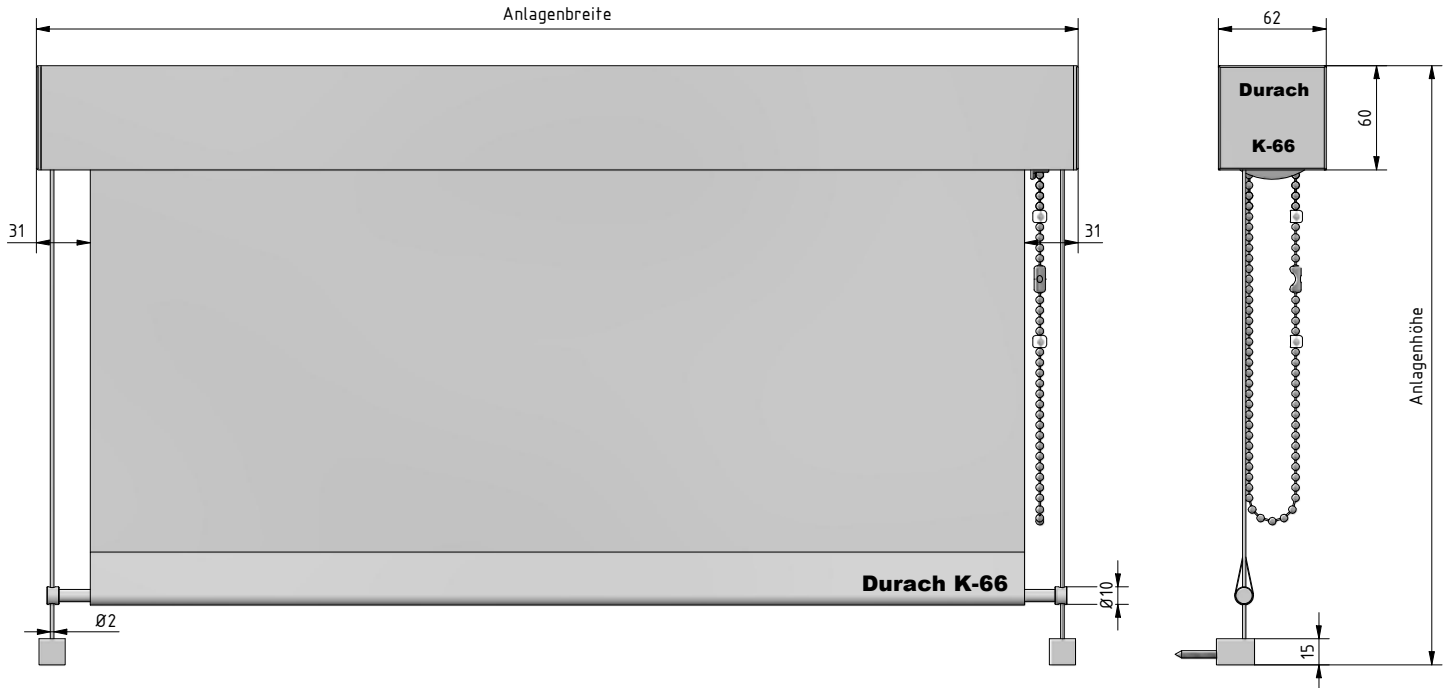

TECHNISCHE ZEICHNUNGEN

K-65

K-66