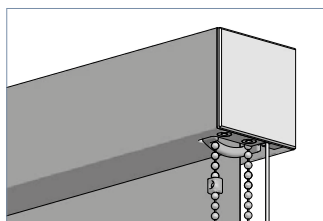

K-66
Seilverspannung