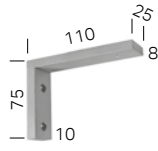

Wandträger 11 cm
Behang vorne abrollend

V - 1020 (weiß)
V - 1021 (alu)