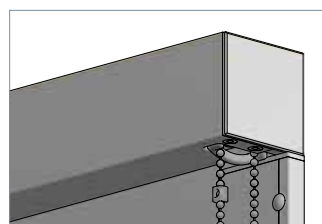

K-65
Führungsschiene