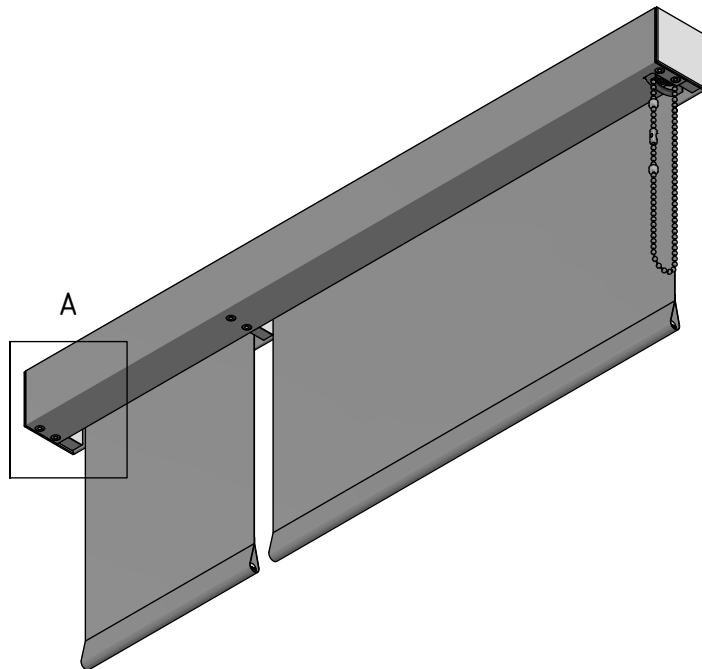

Detail A
Stoffauslass

Durach Sonnenschutz Blendschutz Raumakustik		Durach GmbH Alte Bahnlinie 20 D-88299 Leutkirch Telefon: +49(0)7567 988 84-0 Telefax: +49(0)7567 988 84-20 e-mail: info@durach.com Internet: www.durach.com		Maßstab 1 : 3,5	
		Material: Alu, V2A			
				Benennung: K-60-Kopplungsanlage-Ansichtszeichnung Kettenzugrollos in durchgehender Kassette 60/62 mit Kopplungsträgerplatte	
				Zeichnungsnummer: 2021.001.405.001	
				Hinweis: Deckenmontage	
				1 A4	
Status	Änderungen	DATUM	Name	Diese Zeichnung ist geistiges Eigentum der Fa. Durach GmbH und darf ohne unser Einverständnis weder kopiert noch dritten Personen mitgeteilt noch anderweitig benutzt werden.	