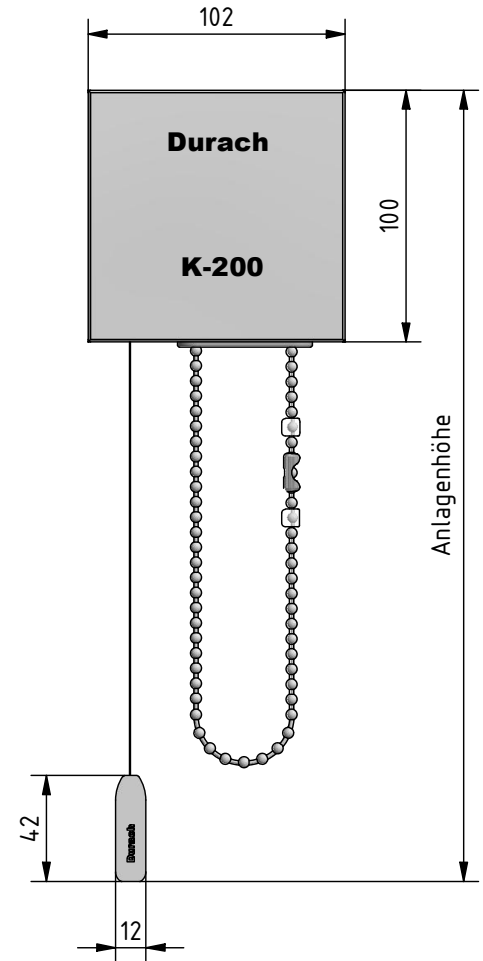

Anlagenbreite