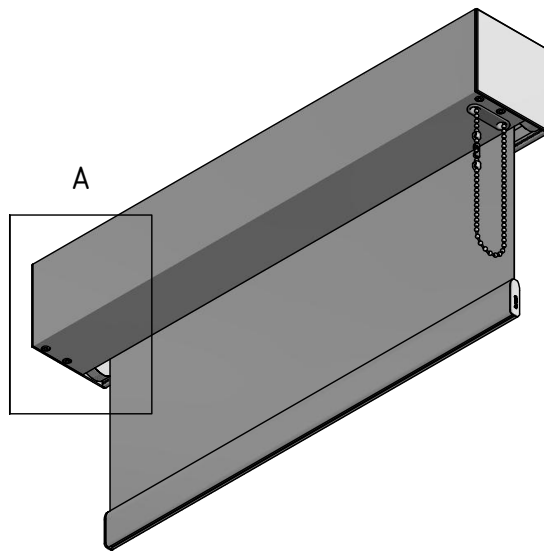

Anlagenbreite

Detail A
Stoffauslass

Durach Sonnenschutz | Blendschutz | Raumakustik		Durach GmbH Alte Bahnlinie 20 D-88299 Leutkirch Telefon: +49(0)7567 988 84-0 Telefax: +49(0)7567 988 84-20 e-mail: info@durach.com Internet: www.durach.com		Maßstab 1 : 3	Projektionsmethode 1:
		Material: Aluminium, V2A, Kunststoff, Stoff			
		Benennung: K-200-65-Welle-Ansichtszeichnung Kettenzugrolle in Kassette 100/102 mit Ø65-Welle und Fallstab 42-12		Zeichnungsnummer: 2025.001.661.001	
		Hinweis: Deckenmontage		1 A4	
Status	Änderungen	DATUM	Name	Allgemeine Toleranz ISO 2768-1 mK