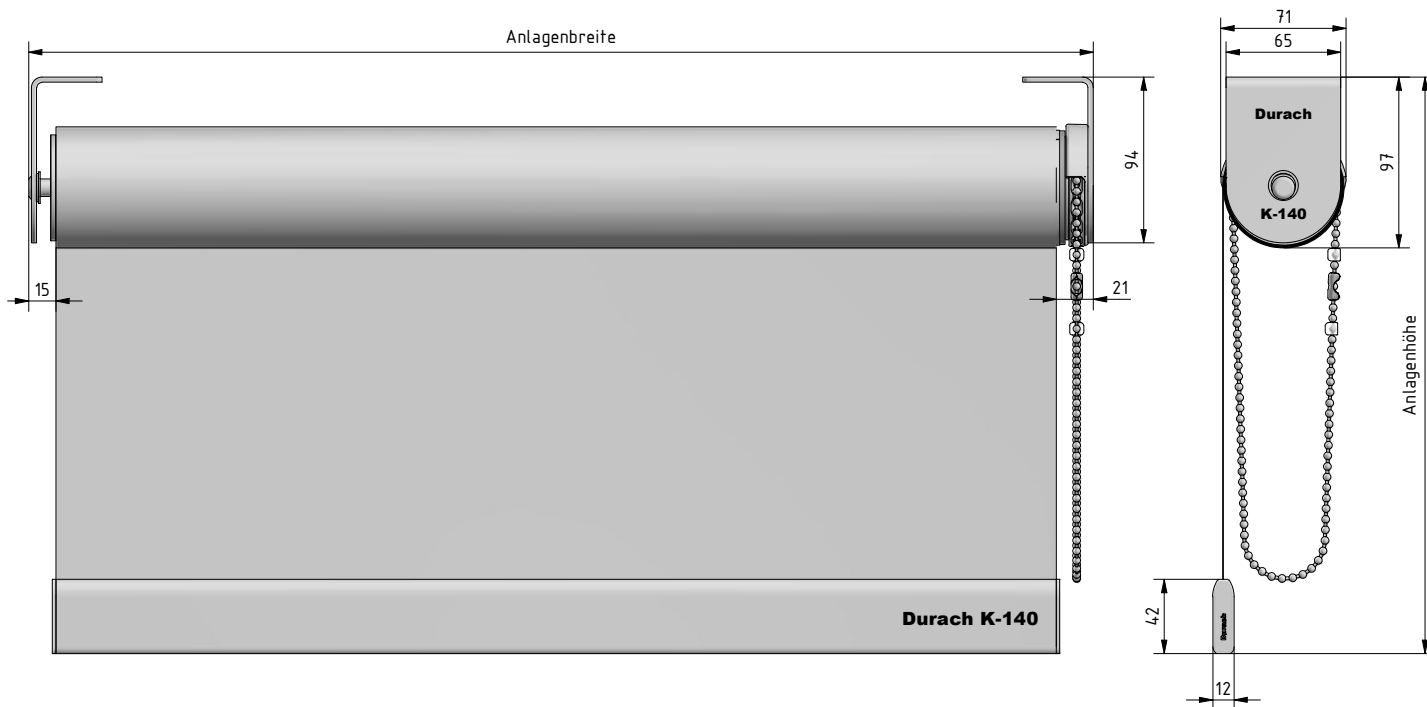

R - 1297/7/110 (weiß)
R - 1297/7/250 (alu)

Beschwerungsstab
innenliegend

Edelstahl, Ø 10 mm

R - 1295

BEHANGSTOFFE

Qualität	Stoffbreite	Preisgruppe	max. Stoffhöhe
METALLISIERT			
EnviroScreen	300 cm	2	400 cm
Originals 812	240 cm	3	400 cm
Originals 816	240 cm	3	400 cm
Originals 849	240 cm	3	400 cm
Originals 890	300 cm	4	400 cm
SilverScreen 2%	280 cm	4	400 cm
SilverScreen 3%	280 cm	4	400 cm
TRANSPARENT			
FlexScreen 10%	300 cm	2	400 cm
Trevira Vario	240 cm	2	400 cm
HALBTRANSPARENT			
Chameleon 1,5%	300 cm	2	400 cm
FlexScreen 2%	300 cm	2	400 cm
FlexScreen 5%	300 cm	2	400 cm
SoftScreen	270 cm	3	400 cm
Trevira Akustik	300 cm	3	400 cm
Trevira II	340 cm	2	400 cm

Qualität	Stoffbreite	Preisgruppe	max. Stoffhöhe
BLICKDICHT			
Basic	230 / 300 cm*	1	400 cm
Trevira Shine	240 cm	2	400 cm
BLACKOUT			
Basic Black Out	230 / 300 cm*	2	400 cm
Black Out Pro	320 cm	4	400 cm
Nightlife	300 cm	2	400 cm
Textil Black Out	260 cm	3	400 cm
TECHNISCHE STOFFE			
Durach Beam	170 cm	4 (+10%)	400 cm
Durach Black Out	275 cm	4	400 cm
Print	300 cm	4	400 cm

* je nach Farbe

WICKELDURCHMESSER

Anlagenhöhe	mit dünnem Behang (z.B. Originals 812)	Maß H	mit dickem Behang (z.B. SilverScreen)	Maß H
100 cm	ca. 68 mm	ca. 84 mm	ca. 73 mm	ca. 87 mm
200 cm	ca. 70 mm	ca. 85 mm	ca. 78 mm	ca. 89 mm
300 cm	ca. 72 mm	ca. 86 mm	ca. 82 mm	ca. 91 mm
400 cm	ca. 73 mm	ca. 87 mm	ca. 87 mm	ca. 94 mm

K-140

Hinweise

- Bestellbreite = Anlagenbreite (Stiftmaße)
- Behänge werden je nach Warenbreite mit Quernaht geliefert
- Für ein optimales Wickelverhalten ist ein Breiten-/Höhenverhältnis von 1:3 zu beachten
- Je nach Anlagengröße und Behangqualität können Wickeltoleranzen auftreten
- Ab einer Breite > 3 m wird aufgrund der möglichen Wellenbildung ausschließlich der Beschwerungsstab 42 x 12 empfohlen
- Bitte beachten Sie unsere Hinweise zum Thema Kindersicherheit gemäß DIN EN 13120