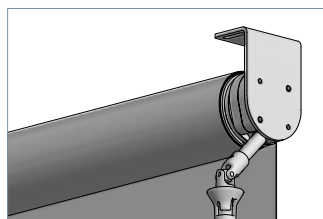

DATENBLATT

K-140

K-140

Kettenzugrollo mit 65 mm Welle

Hochwertiges Rollosystem für den Objekt- und Wohnbereich. Bedienkette und Träger aus Edelstahl, Welle und außenliegender Beschwerungstab aus Aluminium.

Bei größeren Anlagen für eine leichte Bedienung mit Unterstützungsfeder.

Abmessungen

Breite: 75 - 350 cm

Höhe: 20 - 400 cm

Fläche: max. 12 m²

Profilfarben

- Träger: Edelstahl geschliffen oder RAL 9016 Verkehrsweiß
- Fallstab: Alu eloxiert (E6/C0) oder RAL 9016 Verkehrsweiß
- weitere RAL-Farben auf Anfrage (Mehrpreis)

MODELLVARIANTEN

K-146

Seilverspannung

K-148

Kurbelrollo

BEHANGABSCHLUSS

Beschwerungsstab 42 x 12
(Standard)

außenliegend, Aluminium