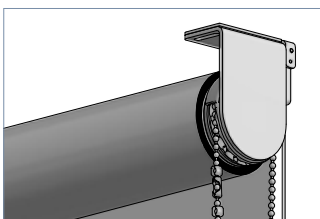

DATENBLATT

K-140

K-140

Kettenzugrollo mit 65 mm Welle

Hochwertiges Rollosystem für den Objekt- und Wohnbereich. Bedienkette und Träger aus Edelstahl, Welle und außenliegender Beschwerungstab aus Aluminium.

Bei größeren Anlagen für eine leichte Bedienung mit Unterstützungsfeder.

Abmessungen

Breite: 75 - 350 cm

Höhe: 20 - 400 cm

Fläche: max. 12 m²

Profilfarben

- Träger: Edelstahl geschliffen oder RAL 9016 Verkehrsweiß
- Fallstab: Alu eloxiert (E6/C0) oder RAL 9016 Verkehrsweiß
- weitere RAL-Farben auf Anfrage (Mehrpreis)

MODELLVARIANTEN

K-146

Seilverspannung

K-148

Kurbelrollo

BEHANGABSCHLUSS

Beschwerungsstab 42 x 12
(Standard)

außenliegend, Aluminium

R - 1297/7/110 (weiß)
R - 1297/7/250 (alu)

Beschwerungsstab
innenliegend

Edelstahl, Ø 10 mm

R - 1295

BEHANGSTOFFE

Qualität	Stoffbreite	Preisgruppe	max. Stoffhöhe
METALLISIERT			
EnviroScreen	300 cm	2	400 cm
Originals 812	240 cm	3	400 cm
Originals 816	240 cm	3	400 cm
Originals 849	240 cm	3	400 cm
Originals 890	300 cm	4	400 cm
SilverScreen 2%	280 cm	4	400 cm
SilverScreen 3%	280 cm	4	400 cm
TRANSPARENT			
FlexScreen 10%	300 cm	2	400 cm
Trevira Vario	240 cm	2	400 cm
HALBTRANSPARENT			
Chameleon 1,5%	300 cm	2	400 cm
FlexScreen 2%	300 cm	2	400 cm
FlexScreen 5%	300 cm	2	400 cm
SoftScreen	270 cm	3	400 cm
Trevira Akustik	300 cm	3	400 cm
Trevira II	340 cm	2	400 cm