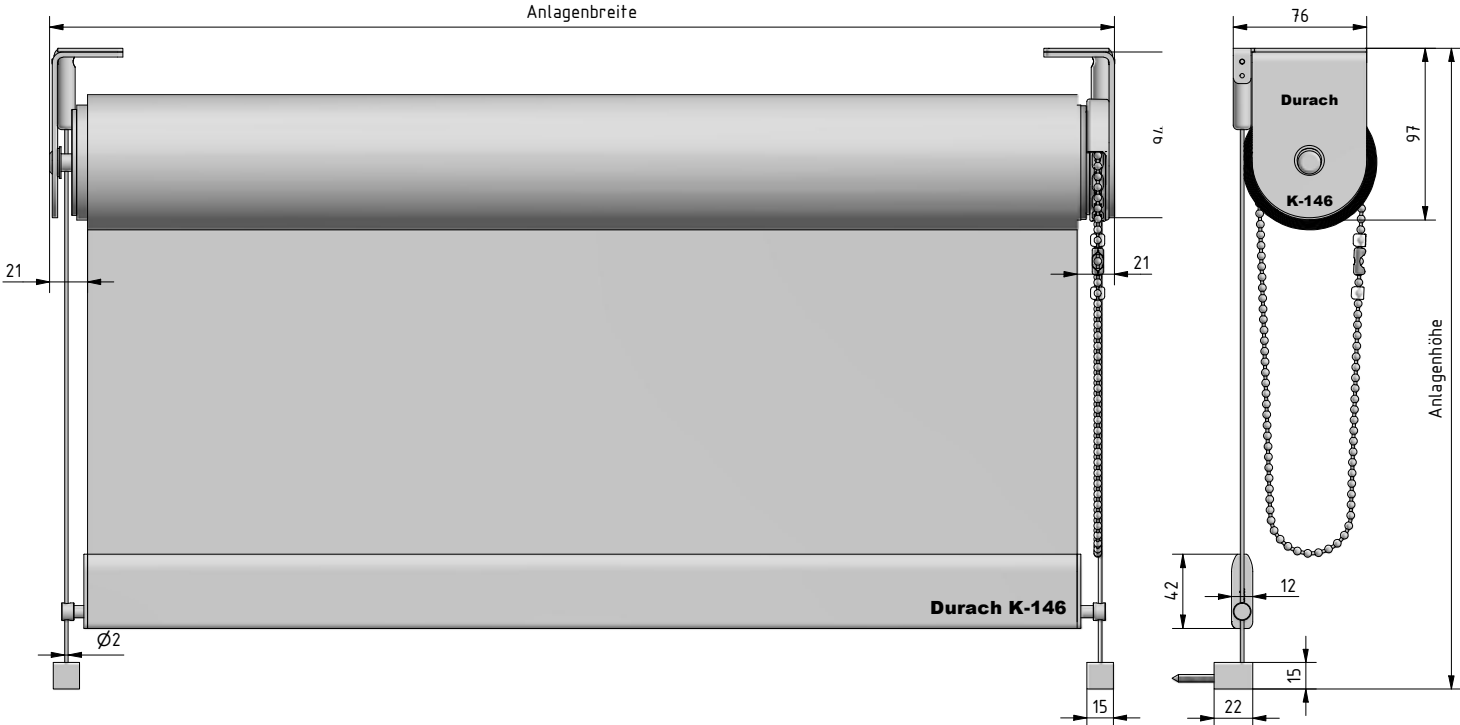

TECHNISCHE ZEICHNUNGEN

K-146