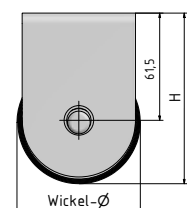

Bei größeren Anlagen für eine leichte Bedienung mit Unterstützungsfeder.

Abmessungen

Breite: 75 - 350 cm

Höhe: 20 - 400 cm

Fläche: max. 12 m²

Profilfarben

- Träger: Edelstahl geschliffen oder RAL 9016 Verkehrsweiß
- Fallstab: Alu eloxiert (E6/C0) oder RAL 9016 Verkehrsweiß
- weitere RAL-Farben auf Anfrage (Mehrpreis)

R - 1297/7/110 (weiß)
R - 1297/7/250 (alu)

Beschwerungsstab
innenliegend

Edelstahl, Ø 10 mm

R - 1295

BEHANGSTOFFE

Qualität	Stoffbreite	Preisgruppe	max. Stoffhöhe
METALLISIERT			
EnviroScreen	300 cm	2	400 cm
Originals 812	240 cm	3	400 cm
Originals 816	240 cm	3	400 cm
Originals 849	240 cm	3	400 cm
Originals 890	300 cm	4	400 cm
SilverScreen 2%	280 cm	4	400 cm
SilverScreen 3%	280 cm	4	400 cm
TRANSPARENT			
FlexScreen 10%	300 cm	2	400 cm
Trevira Vario	240 cm	2	400 cm
HALBTRANSPARENT			
Chameleon 1,5%	300 cm	2	400 cm
FlexScreen 2%	300 cm	2	400 cm
FlexScreen 5%	300 cm	2	400 cm
SoftScreen	270 cm	3	400 cm
Trevira Akustik	300 cm	3	400 cm
Trevira II	340 cm	2	400 cm

Qualität	Stoffbreite	Preisgruppe	max. Stoffhöhe
BLICKDICHT			
Basic	230 / 300 cm*	1	400 cm
Trevira Shine	240 cm	2	400 cm
BLACKOUT			
Basic Black Out	230 / 300 cm*	2	400 cm
Black Out Pro	320 cm	4	400 cm
Nightlife	300 cm	2	400 cm
Textil Black Out	260 cm	3	400 cm
TECHNISCHE STOFFE			
Durach Beam	170 cm	4 (+10%)	400 cm
Durach Black Out	275 cm	4	400 cm
Print	300 cm	4	400 cm

* je nach Farbe

WICKELDURCHMESSER

Anlagenhöhe	mit dünnem Behang (z.B. Originals 812)	Maß H	mit dickem Behang (z.B. SilverScreen)	Maß H
100 cm	ca. 68 mm	ca. 84 mm	ca. 73 mm	ca. 87 mm
200 cm	ca. 70 mm	ca. 85 mm	ca. 78 mm	ca. 89 mm
300 cm	ca. 72 mm	ca. 86 mm	ca. 82 mm	ca. 91 mm
400 cm	ca. 73 mm	ca. 87 mm	ca. 87 mm	ca. 94 mm