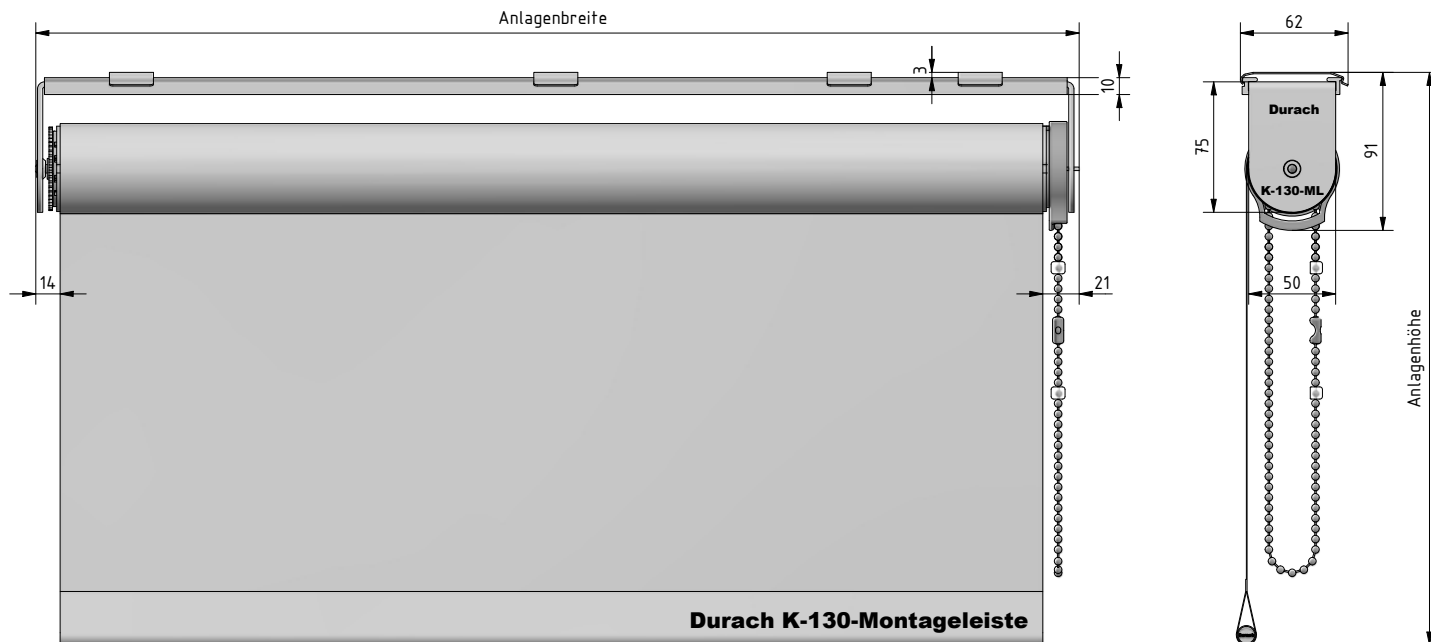

K-130-ML

Hinweise

- Bestellbreite = Anlagenbreite (Stiftmaße)
- Behänge werden je nach Warenbreite mit Quernaht geliefert
- Für ein optimales Wickelverhalten ist ein Breiten-/Höhenverhältnis von 1:3 zu beachten
- Je nach Anlagengröße und Behangqualität können Wickeltoleranzen auftreten
- Montageleiste durchgeschraubt möglich
- Bei Wandmontage und nach vorne abrollendem Rollosystem nur mit durchgeschraubter Montageleiste
- Bitte beachten Sie unsere Hinweise zum Thema Kindersicherheit gemäß DIN EN 13120