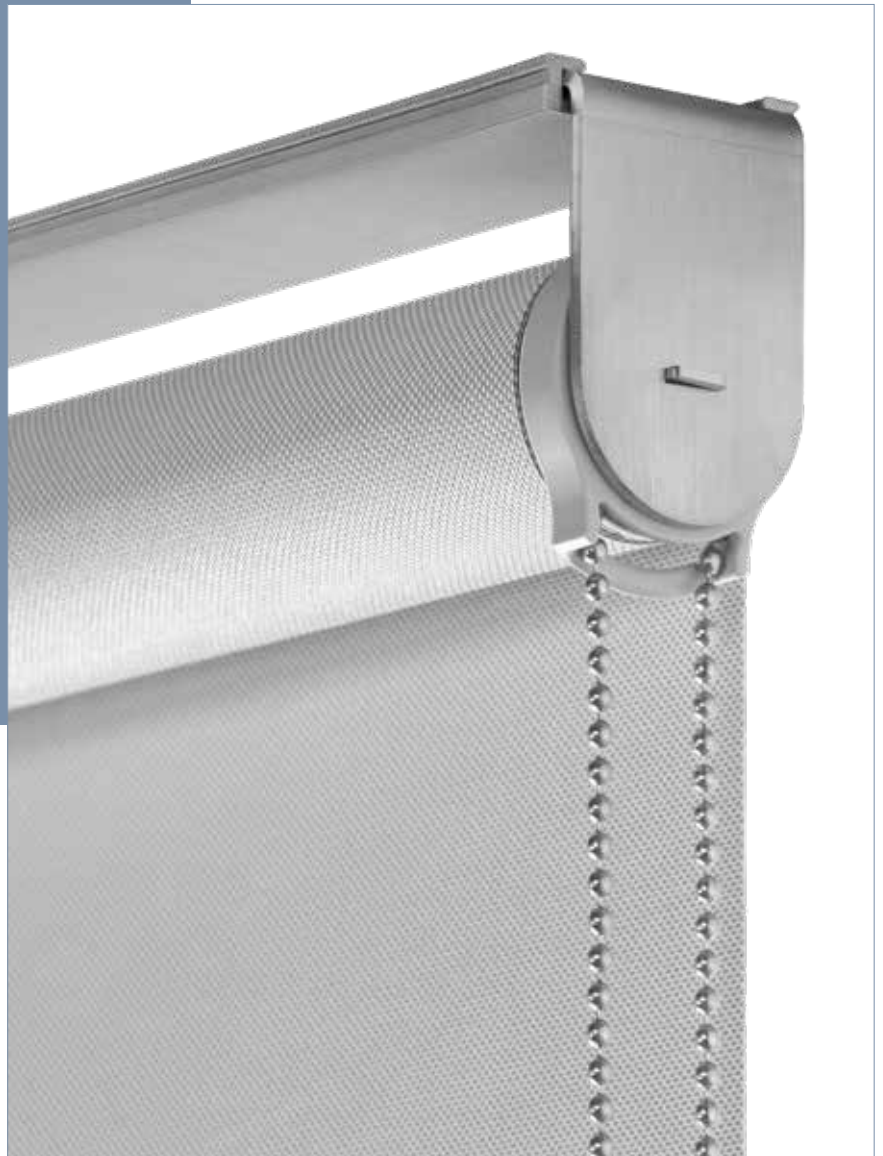

# K-130-ML

Kettenzugrollo mit 49 mm Welle und Montageleiste

Hochwertiges Rollosystem mit stabiler Montageleiste für den Objekt- und Wohnbereich. Bedienkette, Träger und innenliegender Beschwerungsstab aus Edelstahl. Bei größeren Anlagen für eine leichte Bedienung mit Unterstützungsfeder.

## Abmessungen

Breite: 20 - 240 cm

Höhe: 20 - 400 cm