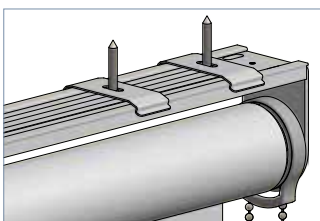

MONTAGE

Clipmontage (Standard)