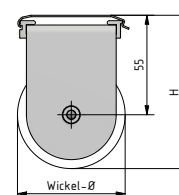

## Abmessungen

Breite: 20 - 240 cm

Höhe: 20 - 400 cm

## BEHANGSTOFFE

Qualität	Stoffbreite	Preisgruppe	max. Stoffhöhe
<b>METALLISIERT</b>			
EnviroScreen	300 cm	2	400 cm
Originals 812	240 cm	3	400 cm
Originals 816	240 cm	3	400 cm
Originals 849	240 cm	3	400 cm
Originals 890	300 cm	4	400 cm
SilverScreen 2%	280 cm	4	400 cm
SilverScreen 3%	280 cm	4	400 cm
<b>TRANSPARENT</b>			
FlexScreen 10%	300 cm	2	400 cm
Trevira Vario	240 cm	2	400 cm
<b>HALBTRANSPARENT</b>			
Chameleon 1,5%	300 cm	2	400 cm
FlexScreen 2%	300 cm	2	400 cm
FlexScreen 5%	300 cm	2	400 cm
SoftScreen	270 cm	3	400 cm
Trevira Akustik	300 cm	3	400 cm
Trevira II	340 cm	2	400 cm

Qualität	Stoffbreite	Preisgruppe	max. Stoffhöhe
<b>BLICKDICHT</b>			
Basic	230 / 300 cm*	1	400 cm
Trevira Shine	240 cm	2	400 cm
<b>BLACKOUT</b>			
Basic Black Out	230 / 300 cm*	2	400 cm
Black Out Pro	320 cm	4	400 cm
Nightlife	300 cm	2	400 cm
Textil Black Out	260 cm	3	400 cm
<b>TECHNISCHE STOFFE</b>			
Durach Beam	170 cm	4 (+10%)	400 cm
Durach Black Out	275 cm	4	400 cm
Print	300 cm	4	400 cm

## WICKELDURCHMESSER

Anlagenhöhe	mit dünnem Behang (z.B. Originals 812)	Maß H	mit dickem Behang (z.B. SilverScreen)	Maß H
100 cm	ca. 52 mm	ca. 81 mm	ca. 56 mm	ca. 83 mm
200 cm	ca. 54 mm	ca. 82 mm	ca. 61 mm	ca. 86 mm
300 cm	ca. 56 mm	ca. 83 mm	ca. 66 mm	ca. 89 mm
400 cm	ca. 58 mm	ca. 84 mm	ca. 71 mm	ca. 91 mm