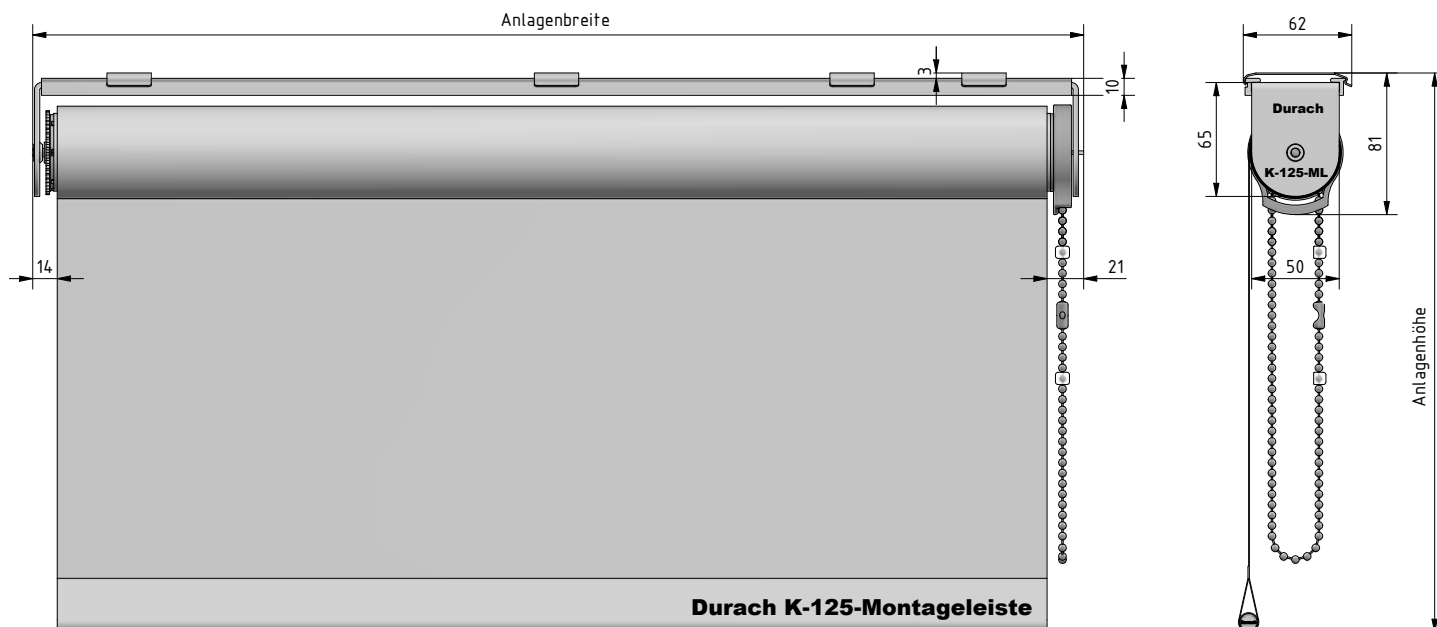

DATENBLATT

K-125-ML

K-125-ML

Kettenzugrollo mit 44 mm Welle und Montageleiste

Hochwertiges Rollosystem mit stabiler Montageleiste für den Objekt- und Wohnbereich. Bedienkette, Träger und innenliegender Beschwerungstab aus Edelstahl. Bei größeren Anlagen für eine leichte Bedienung mit Unterstützungsfeder.

Abmessungen*

Breite: 20 - 240 cm

Höhe: 20 - 300 cm

* je nach Behang

Profilfarben

- Träger: Edelstahl geschliffen oder RAL 9016 Verkehrsweiß
- Montageleiste: Alu eloxiert (E6/C0) oder RAL 9016 Verkehrsweiß
- weitere RAL-Farben auf Anfrage (Mehrpreis)

* je nach Farbe

WICKELDURCHMESSER

Anlagenhöhe	mit dünnem Behang (z.B. Originals 812)	Maß H	mit dickem Behang (z.B. SilverScreen)	Maß H
100 cm	ca. 47 mm	ca. 69 mm	ca. 50 mm	ca. 70 mm
200 cm	ca. 50 mm	ca. 70 mm	ca. 56 mm	ca. 73 mm
300 cm	ca. 52 mm	ca. 71 mm	ca. 61 mm	ca. 76 mm

K-125-ML

Hinweise

- Bestellbreite = Anlagenbreite (Stiftmaße)
- Behänge werden je nach Warenbreite mit Quernaht geliefert
- Für ein optimales Wickelverhalten ist ein Breiten-/Höhenverhältnis von 1:3 zu beachten
- Je nach Anlagengröße und Behangqualität können Wickeltoleranzen auftreten
- Montageleiste durchgeschraubt möglich
- Bei Wandmontage und nach vorne abrollendem Rollosystem nur mit durchgeschraubter Montageleiste
- Bitte beachten Sie unsere Hinweise zum Thema Kindersicherheit gemäß DIN EN 13120