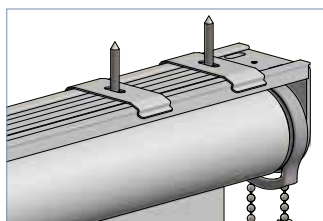

DATENBLATT

K-125-ML

K-125-ML

Kettenzugrollo mit 44 mm Welle und Montageleiste

Hochwertiges Rollosystem mit stabiler Montageleiste für den Objekt- und Wohnbereich. Bedienkette, Träger und innenliegender Beschwerungstab aus Edelstahl. Bei größeren Anlagen für eine leichte Bedienung mit Unterstützungsfeder.

Abmessungen*

Breite: 20 - 240 cm

Höhe: 20 - 300 cm

* je nach Behang

Profilfarben

- Träger: Edelstahl geschliffen oder RAL 9016 Verkehrsweiß
- Montageleiste: Alu eloxiert (E6/C0) oder RAL 9016 Verkehrsweiß
- weitere RAL-Farben auf Anfrage (Mehrpreis)

MONTAGE

Clipmontage (Standard)

BEHANGABSCHLUSS

Beschwerungsstab
innenliegend (Standard)

Edelstahl, Ø 10 mm
(Standard)

Art.-Nr. R-1295

Beschwerungsstab
innenliegend

Aluminium, Ø 16 mm