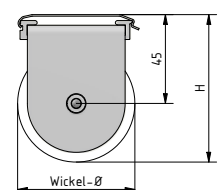

BEHANGABSCHLUSS

Edelstahl, Ø 10 mm
(Standard)

Art.-Nr. R-1295

Aluminium, Ø 16 mm

Art.-Nr. R-1560

Aluminium, 23 x 10 mm
mit Aluminium-Endkappen

Art.-Nr. R-1290

Aluminium, Ø 16 mm

Art.-Nr. R-1292

BEHANGSTOFFE

Qualität	Stoffbreite	Preisgruppe	max. Stoffhöhe
METALLISIERT			
EnviroScreen	300 cm	2	300 cm
Originals 812	240 cm	3	300 cm
Originals 816	240 cm	3	300 cm
Originals 849	240 cm	3	300 cm
Originals 890	300 cm	4	300 cm
SilverScreen 2%	280 cm	4	300 cm
SilverScreen 3%	280 cm	4	300 cm
TRANSPARENT			
FlexScreen 10%	300 cm	2	300 cm
Trevira Vario	240 cm	2	300 cm
HALBTRANSPARENT			
Chameleon 1,5%	300 cm	2	280 cm
FlexScreen 2%	300 cm	2	300 cm
FlexScreen 5%	300 cm	2	300 cm
SoftScreen	270 cm	3	300 cm
Trevira Akustik	300 cm	3	300 cm
Trevira II	340 cm	2	300 cm

Qualität	Stoffbreite	Preisgruppe	max. Stoffhöhe
BLICKDICHT			
Basic	230 / 300 cm*	1	300 cm
Trevira Shine	240 cm	2	300 cm
BLACKOUT			
Basic Black Out	230 / 300 cm*	2	300 cm
Black Out Pro	320 cm	4	300 cm
Nightlife	300 cm	2	300 cm
Textil Black Out	260 cm	3	300 cm
TECHNISCHE STOFFE			
Durach Beam	170 cm	4 (+10%)	300 cm
Durach Black Out	275 cm	4	300 cm
Print	300 cm	4	300 cm

* je nach Farbe

WICKELDURCHMESSER

Anlagenhöhe	mit dünnem Behang (z.B. Originals 812)	Maß H	mit dickem Behang (z.B. SilverScreen)	Maß H
100 cm	ca. 47 mm	ca. 69 mm	ca. 50 mm	ca. 70 mm
200 cm	ca. 50 mm	ca. 70 mm	ca. 56 mm	ca. 73 mm
300 cm	ca. 52 mm	ca. 71 mm	ca. 61 mm	ca. 76 mm