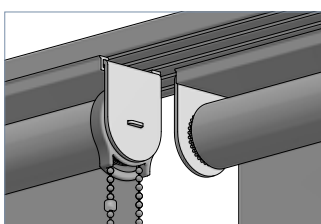

MODELLVARIANTE

K-124-Doppelt