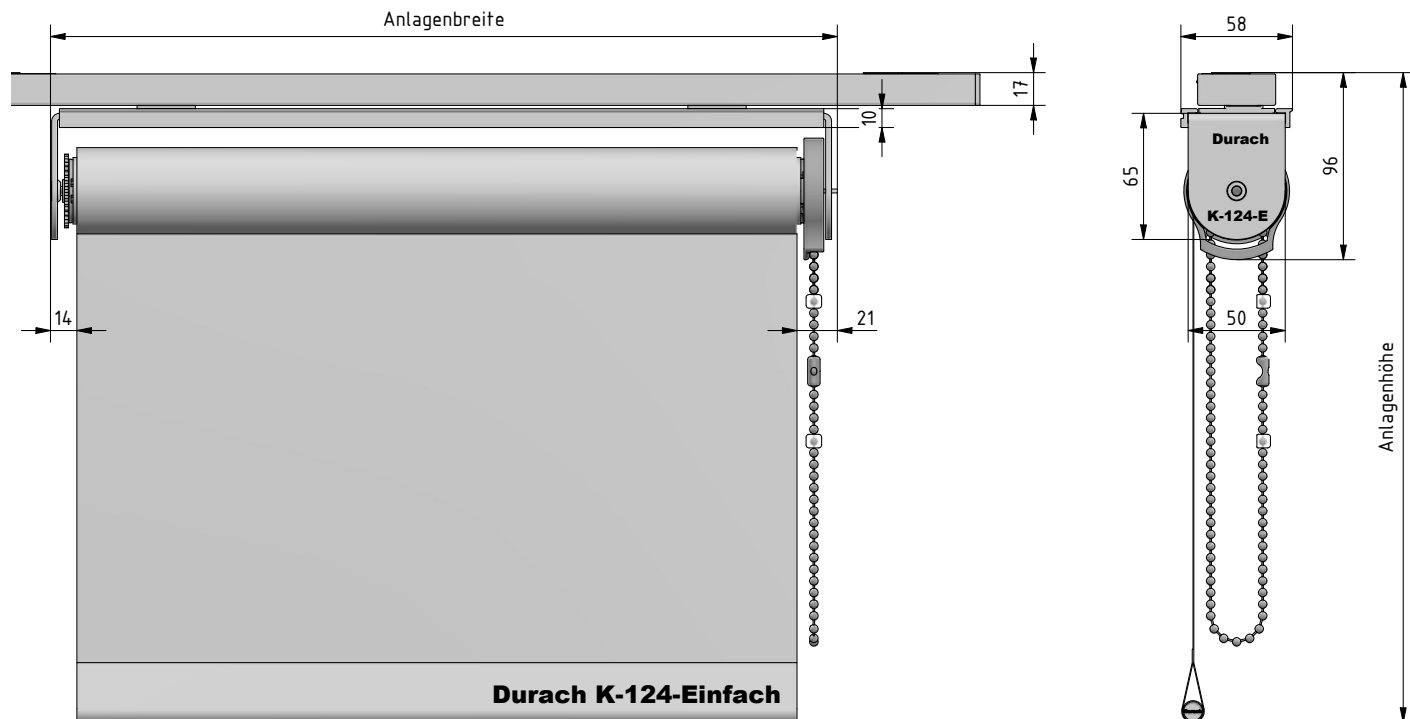

K-124

Hinweise

- Bestellbreite = Anlagenbreite (Stiftmaße)
- Behänge werden je nach Warenbreite mit Quernaht geliefert
- Für ein optimales Wickelverhalten ist ein Breiten-/Höhenverhältnis von 1:3 zu beachten
- Je nach Anlagengröße und Behangqualität können Wickeltoleranzen auftreten
- Bitte beachten Sie unsere Hinweise zum Thema Kindersicherheit gemäß DIN EN 13120