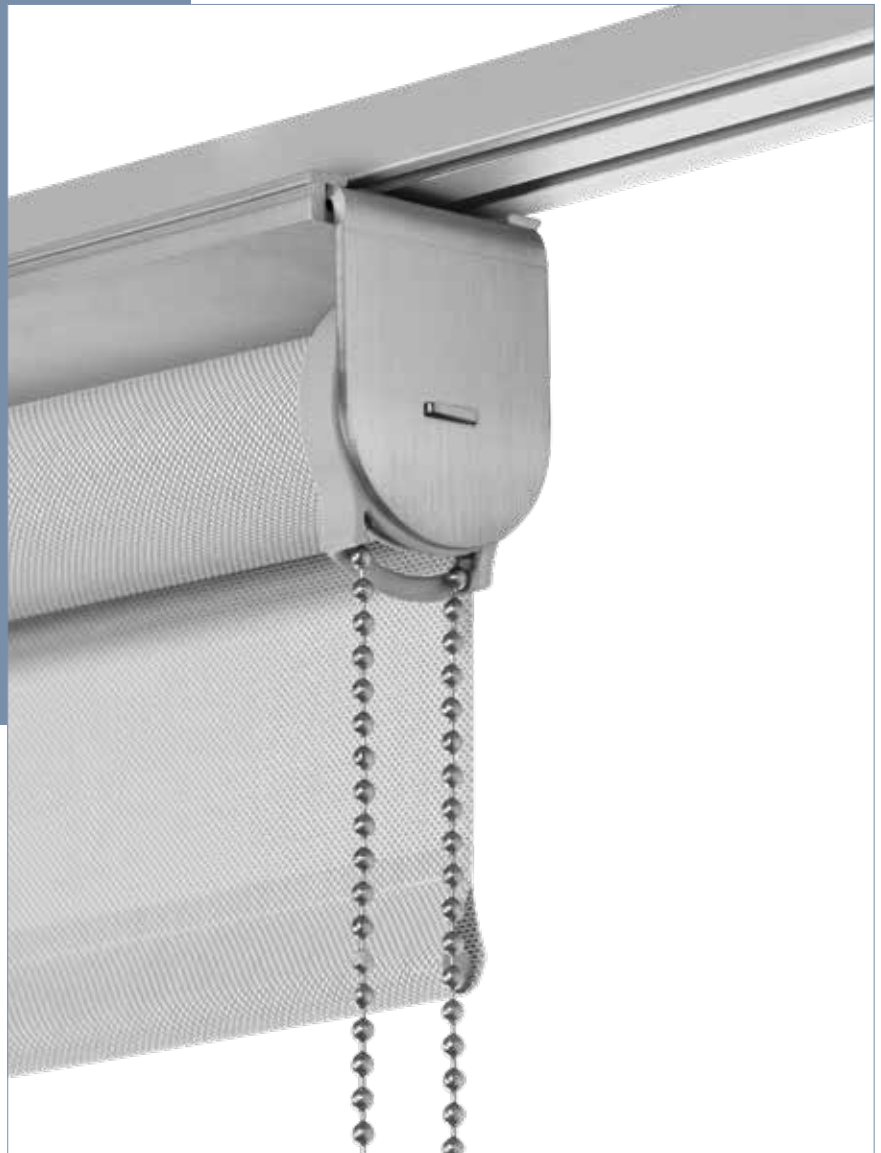

# K-124

Verschiebbares Kettenzugrollo mit 34 mm Welle, Montageleiste und Gleiter zur Montage in einer Laufschiene

Hochwertiges verschiebbares Rollosystem für den Objekt- und Wohnbereich. Montageleiste mit Gleitelementen aus hochwertigem POM. Die Gleiter ermöglichen ein leichtes und geräuscharmes Verfahren der Rolloanlage in der Laufschiene. Bedienkette, Träger und innenliegender Beschwerungstab aus Edelstahl. Das System bildet mit dem Rollo und der Laufschiene eine Einheit.

## Abmessungen

Breite: 20 - 180 cm

Höhe: 20 - 300 cm