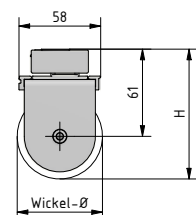

BEHANGABSCHLUSS

Edelstahl, Ø 10 mm
(Standard)

Art.-Nr. R-1295

Aluminium, Ø 16 mm

Art.-Nr. R-1560

Aluminium, 23 x 10 mm
mit Aluminium-Endkappen

Art.-Nr. R-1290

Aluminium, Ø 16 mm

Art.-Nr. R-1292

BEHANGSTOFFE

Qualität	Stoffbreite	Preisgruppe	max. Stoffhöhe
METALLISIERT			
EnviroScreen	300 cm	2	300 cm
Originals 812	240 cm	3	300 cm
Originals 816	240 cm	3	300 cm
Originals 849	240 cm	3	300 cm
Originals 890	300 cm	4	300 cm
SilverScreen 2%	280 cm	4	300 cm
SilverScreen 3%	280 cm	4	300 cm
TRANSPARENT			
FlexScreen 10%	300 cm	2	300 cm
Trevira Vario	240 cm	2	300 cm
HALBTRANSPARENT			
Chameleon 1,5%	300 cm	2	300 cm
FlexScreen 2%	300 cm	2	300 cm
FlexScreen 5%	300 cm	2	300 cm
SoftScreen	270 cm	3	300 cm
Trevira Akustik	300 cm	3	300 cm
Trevira II	340 cm	2	300 cm

Qualität	Stoffbreite	Preisgruppe	max. Stoffhöhe
BLICKDICHT			
Basic	230 / 300 cm*	1	300 cm
Trevira Shine	240 cm	2	300 cm
BLACKOUT			
Basic Black Out	230 / 300 cm*	2	300 cm
Black Out Pro	320 cm	4	300 cm
Nightlife	300 cm	2	300 cm
Textil Black Out	260 cm	3	300 cm
TECHNISCHE STOFFE			
Durach Beam	170 cm	4 (+10%)	300 cm
Durach Black Out	275 cm	4	300 cm
Print	300 cm	4	300 cm

* je nach Farbe

WICKELDURCHMESSER

Anlagenhöhe	mit dünnem Behang (z.B. Originals 812)	Maß H	mit dickem Behang (z.B. SilverScreen)	Maß H
100 cm	ca. 38 mm	ca. 80 mm	ca. 42 mm	ca. 82 mm
200 cm	ca. 41 mm	ca. 82 mm	ca. 49 mm	ca. 86 mm
300 cm	ca. 44 mm	ca. 83 mm	ca. 54 mm	ca. 88 mm