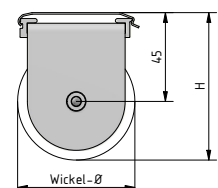

BEHANGABSCHLUSS

Edelstahl, Ø 10 mm
(Standard)

Art.-Nr. R-1295

Aluminium, Ø 16 mm

Art.-Nr. R-1560

Aluminium, 23 x 10 mm
mit Aluminium-Endkappen

Art.-Nr. R-1290

Aluminium, Ø 16 mm

Art.-Nr. R-1292

BEHANGSTOFFE

Qualität	Stoffbreite	Preisgruppe	max. Stoffhöhe
METALLISIERT			
EnviroScreen	300 cm	2	300 cm
Originals 812	240 cm	3	300 cm
Originals 816	240 cm	3	300 cm
Originals 849	240 cm	3	300 cm
Originals 890	300 cm	4	300 cm
SilverScreen 2%	280 cm	4	300 cm
SilverScreen 3%	280 cm	4	300 cm
TRANSPARENT			
FlexScreen 10%	300 cm	2	300 cm
Trevira Vario	240 cm	2	300 cm
HALBTRANSPARENT			
Chameleon 1,5%	300 cm	2	300 cm
FlexScreen 2%	300 cm	2	300 cm
FlexScreen 5%	300 cm	2	300 cm
SoftScreen	270 cm	3	300 cm
Trevira Akustik	300 cm	3	300 cm
Trevira II	340 cm	2	300 cm

Qualität	Stoffbreite	Preisgruppe	max. Stoffhöhe
BLICKDICHT			
Basic	230 / 300 cm*	1	300 cm
Trevira Shine	240 cm	2	300 cm
BLACKOUT			
Basic Black Out	230 / 300 cm*	2	300 cm
Black Out Pro	320 cm	4	300 cm
Nightlife	300 cm	2	300 cm
Textil Black Out	260 cm	3	300 cm
TECHNISCHE STOFFE			
Durach Beam	170 cm	4 (+10%)	300 cm
Durach Black Out	275 cm	4	300 cm
Print	300 cm	4	300 cm

* je nach Farbe

WICKELDURCHMESSER

Anlagenhöhe	mit dünnem Behang (z.B. Originals 812)	Maß H	mit dickem Behang (z.B. SilverScreen)	Maß H
100 cm	ca. 38 mm	ca. 64 mm	ca. 42 mm	ca. 66 mm
200 cm	ca. 41 mm	ca. 66 mm	ca. 49 mm	ca. 71 mm
300 cm	ca. 44 mm	ca. 67 mm	ca. 54 mm	ca. 72 mm