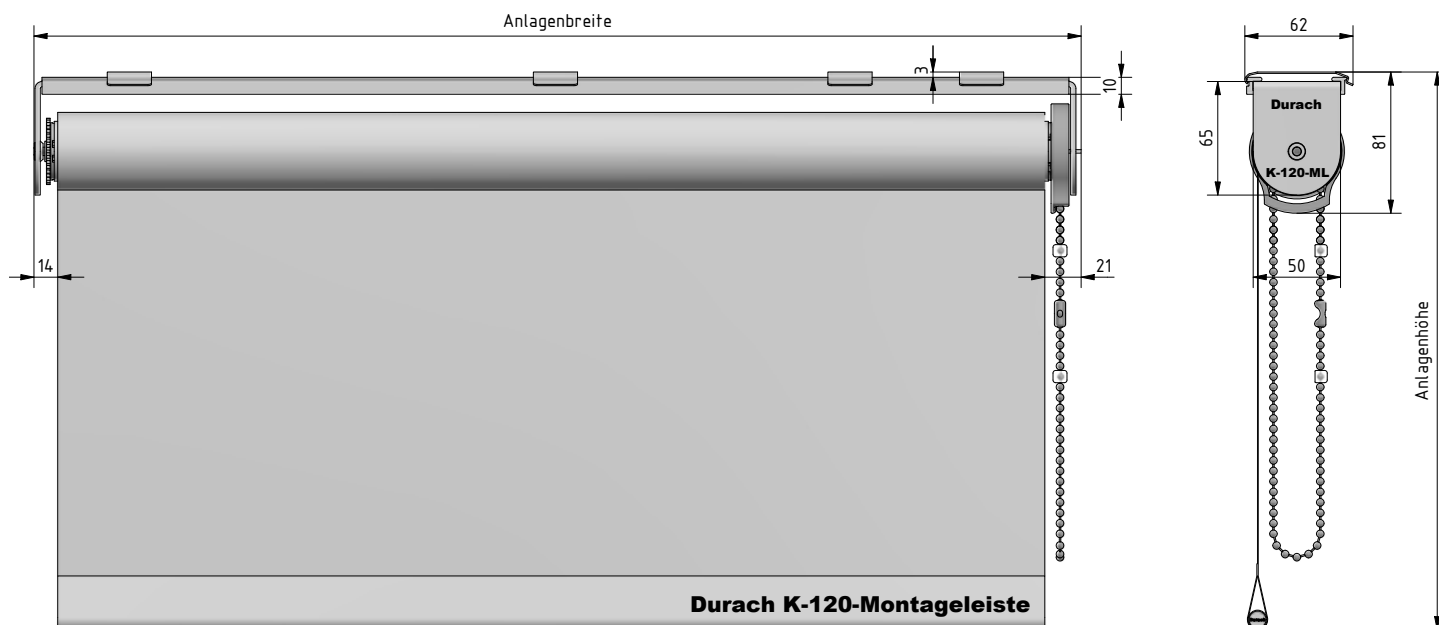

DATENBLATT

K-120-ML

K-120-ML

Kettenzugrollo mit 34 mm Welle und Montageleiste

Hochwertiges Rollosystem mit stabiler Montageleiste für den Objekt- und Wohnbereich. Bedienkette, Träger und innenliegender Beschwerungsstab aus Edelstahl. Bei größeren Anlagen für eine leichte Bedienung mit Unterstützungsfeder.

Abmessungen

Breite: 20 - 180 cm

Höhe: 20 - 300 cm

Profilfarben

- Träger: Edelstahl geschliffen oder RAL 9016 Verkehrsweiß
- Montageleiste: Alu eloxiert (E6/C0) oder RAL 9016 Verkehrsweiß
- weitere RAL-Farben auf Anfrage (Mehrpreis)

* je nach Farbe

WICKELDURCHMESSER

Anlagenhöhe	mit dünnem Behang (z.B. Originals 812)	Maß H	mit dickem Behang (z.B. SilverScreen)	Maß H
100 cm	ca. 38 mm	ca. 64 mm	ca. 42 mm	ca. 66 mm
200 cm	ca. 41 mm	ca. 66 mm	ca. 49 mm	ca. 71 mm
300 cm	ca. 44 mm	ca. 67 mm	ca. 54 mm	ca. 72 mm

K-120-ML

Hinweise

- Bestellbreite = Anlagenbreite (Stiftmaße)
- Behänge werden je nach Warenbreite mit Quernaht geliefert
- Für ein optimales Wickelverhalten ist ein Breiten-/Höhenverhältnis von 1:3 zu beachten
- Je nach Anlagengröße und Behangqualität können Wickeltoleranzen auftreten
- Montageleiste durchgeschraubt möglich
- Bei Wandmontage und nach vorne abrollendem Rollosystem nur mit durchgeschraubter Montageleiste
- Bitte beachten Sie unsere Hinweise zum Thema Kindersicherheit gemäß DIN EN 13120