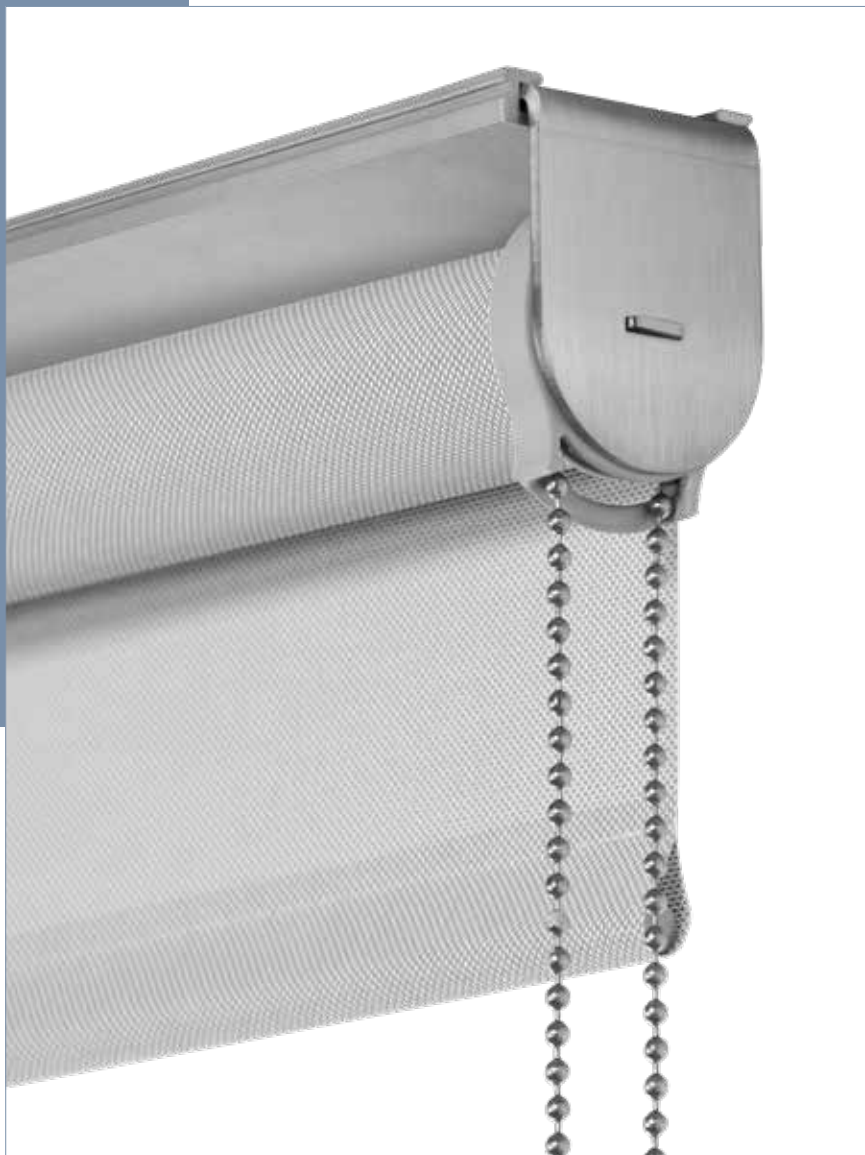

DATENBLATT

K-120-ML

K-120-ML

Kettenzugrollo mit 34 mm Welle und Montageleiste

Hochwertiges Rollosystem mit stabiler Montageleiste für den Objekt- und Wohnbereich. Bedienkette, Träger und innenliegender Beschwerungsstab aus Edelstahl. Bei größeren Anlagen für eine leichte Bedienung mit Unterstützungsfeder.

Abmessungen

Breite: 20 - 180 cm

Höhe: 20 - 300 cm

Profilfarben

- Träger: Edelstahl geschliffen oder RAL 9016 Verkehrsweiß
- Montageleiste: Alu eloxiert (E6/C0) oder RAL 9016 Verkehrsweiß
- weitere RAL-Farben auf Anfrage (Mehrpreis)

Qualität	Stoffbreite	Preisgruppe	max. Stoffhöhe
METALLISIERT			
EnviroScreen	300 cm	2	300 cm
Originals 812	240 cm	3	300 cm
Originals 816	240 cm	3	300 cm
Originals 849	240 cm	3	300 cm
Originals 890	300 cm	4	300 cm
SilverScreen 2%	280 cm	4	300 cm
SilverScreen 3%	280 cm	4	300 cm
TRANSPARENT			
FlexScreen 10%	300 cm	2	300 cm
Trevira Vario	240 cm	2	300 cm
HALBTRANSPARENT			
Chameleon 1,5%	300 cm	2	300 cm
FlexScreen 2%	300 cm	2	300 cm
FlexScreen 5%	300 cm	2	300 cm
SoftScreen	270 cm	3	300 cm
Trevira Akustik	300 cm	3	300 cm
Trevira II	340 cm	2	300 cm