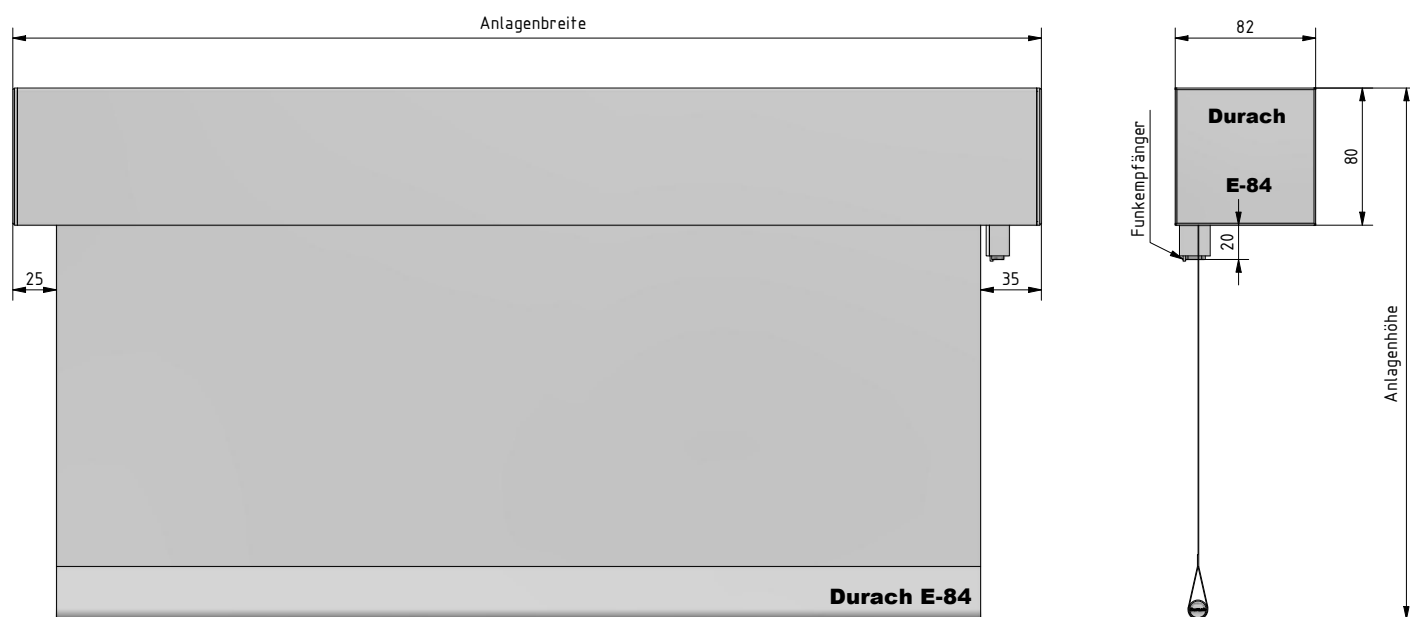

E-84

Hinweise

- Bestellbreite = Anlagenbreite
- Behänge werden je nach Warenbreite mit Quernaht geliefert
- Für ein optimales Wickelverhalten ist ein Breiten-/Höhenverhältnis von 1:3 zu beachten
- Je nach Anlagengröße und Behangqualität können Wickeltoleranzen auftreten
- Ladezyklen > 6 Monate* bei 1x AUF/AB pro Tag (*abhängig von der jeweiligen Anlagengröße und Behanggewicht)