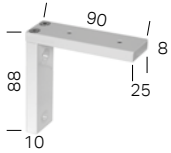

ZUBEHÖR

Wandträger 9 cm
Behang vorne abrollend

R - 1025 (alu)
R - 1025/110 (weiß)