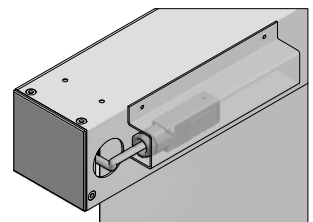

Halterung an Kassette montiert

EINSTELL- & BEDIENUNGSANLEITUNG

Einstell- und Bedienungsanleitungen, Steckverbinder, Trennrelais und weitere Informationen finden Sie im Download-Bereich unserer Homepage.

Einstell- und Bedienungsanleitungen finden Sie unter www.durach.com/einstellanleitung_rollo