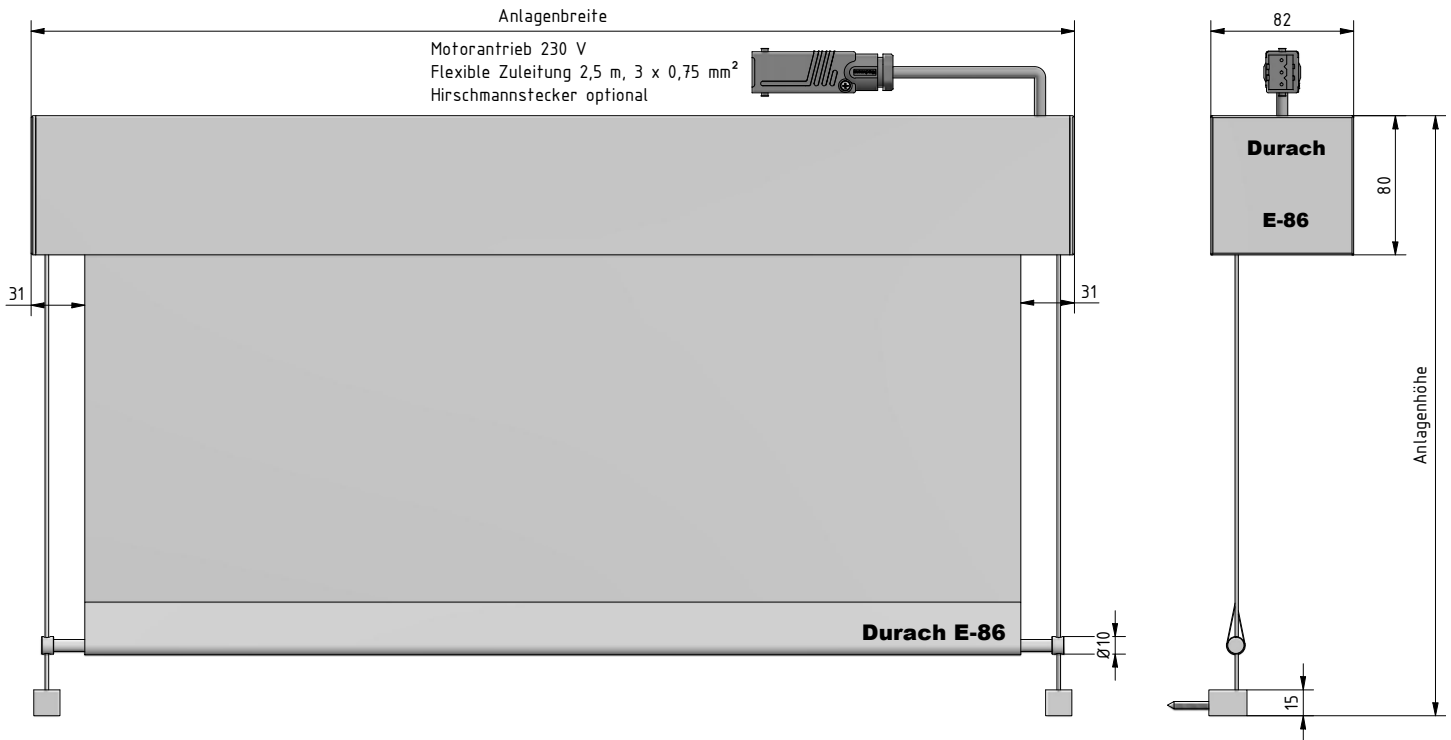

TECHNISCHE ZEICHNUNGEN

E-85

E-86