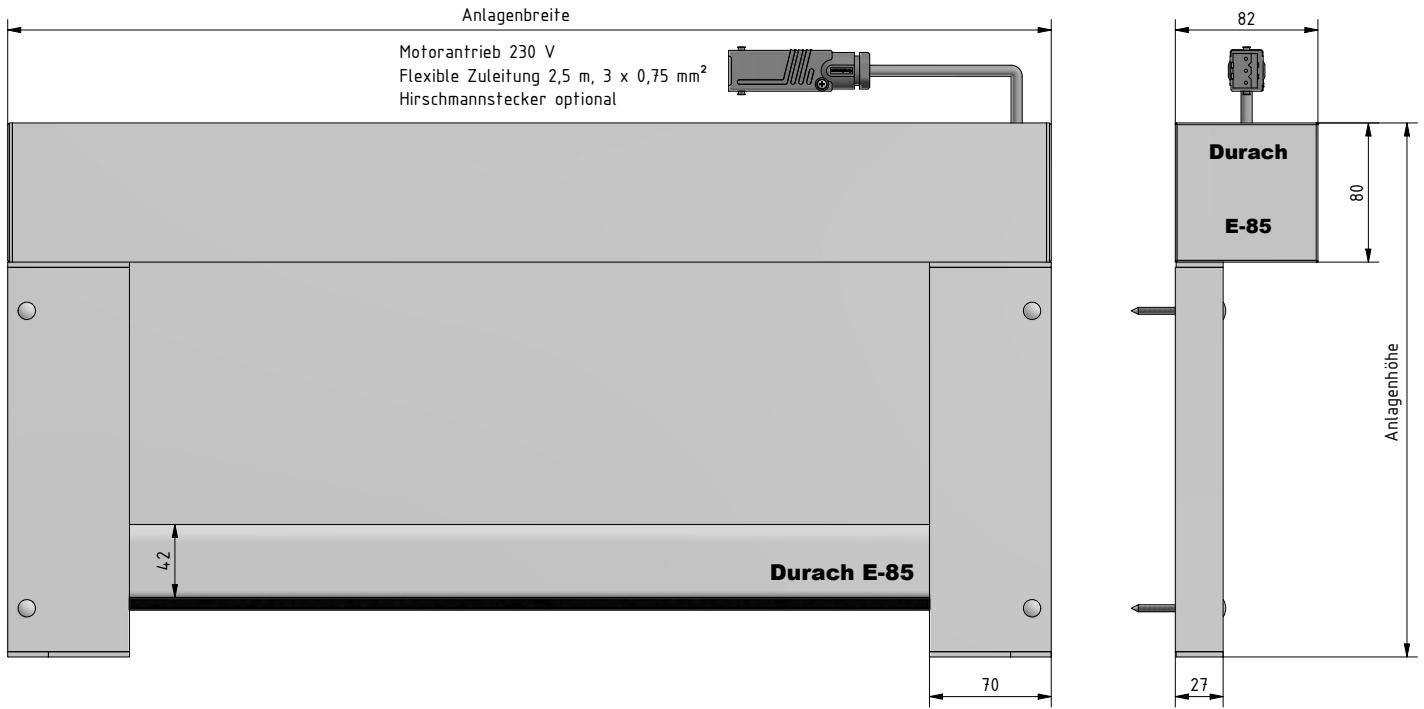

TECHNISCHE ZEICHNUNGEN

E-85