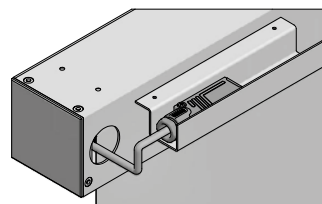

STEUERGERÄTE BEI BEDIENUNG ÜBER FUNK - RTS

Art. Nr.	Bezeichnung
1350	Funkmotor Somfy Sonesse 40 RTS 230 Volt Elektroantrieb, Motorkabel 2,5 m weiß (ohne Hirschmannstecker)
1318	1-Kanal Funk-Wandsender RTS Smooove Origin RTS
1327	1-Kanal Funk-Handsender RTS Situio 1 RTS Pure II
1329	5-Kanal Funk-Handsender RTS Situio 5 RTS Pure II
1320	16-Kanal Funk-Handsender RTS Telis 16 RTS Pure

EINSTELLKABEL FÜR SONESSE® MOTOREN

Art. Nr.	Bezeichnung
1355	Somfy Universal Montage- und Einstellkabel für alle Somfy Sonesse 230 Volt Elektromotoren

HIRSCHMANNSTECKER UND KABELPEITSCHEN FÜR SONESSE® MOTOREN

Art. Nr.	Bezeichnung
1360	Hirschmannstecker lose, zweiteilig
1359	Hirschmannstecker vormontiert motorseitiger Stecker, zweiteilig
1358	Hirschmannstecker (STAS 3) motorseitiger Stecker, vormontiert
1357	Hirschmannstecker (STAK 3) bauseitiger Stecker, lose
1390 (500 cm) 1391 (1000 cm) 1392 (2000 cm)	Kabelpeitsche einseitig mit Stecker STAK 3, einseitig mit losem Kabelende
R-1361/250 (RAL 9006) R-1362 (weiß)	Halterung für Hirschmannstecker

Halterung an Decke montiert