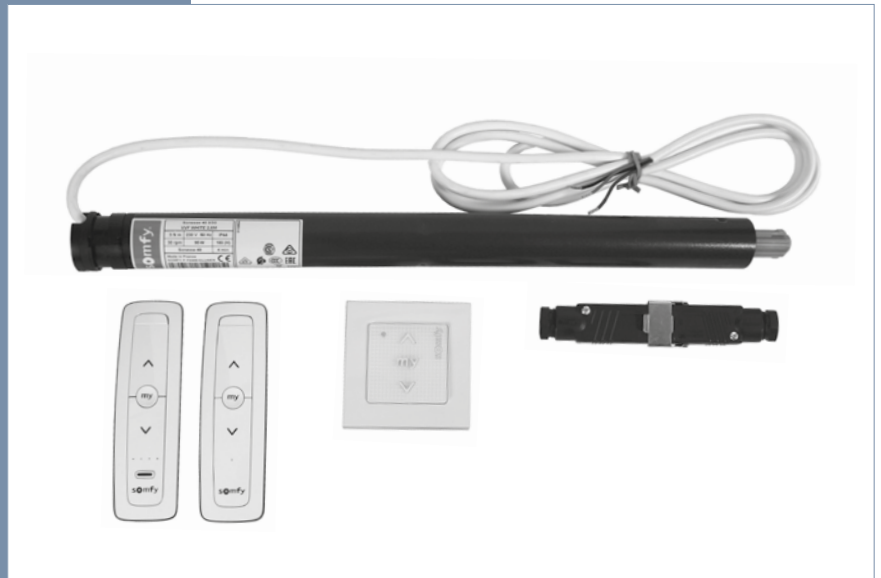

ELEKTROZUBEHÖR

für Rollosysteme mit
230 Volt - Elektroantrieb

STEUERGERÄTE BEI BEDIENUNG ÜBER SCHALTER

Art. Nr.	Bezeichnung
1352	Standardmotor Somfy Sonesse 40 WT 3/30 230 Volt Elektroantrieb, Motorkabel 2,5 m weiß (ohne Hirschmannstecker)
1352/50	Standardmotor Somfy Sonesse 40 WT 3/30 230 Volt Elektroantrieb, Motorkabel 50 cm weiß (inkl. Hirschmannstecker STAS 3, weiß, vormontiert)
1333	Standardschalter Smooove Uno IN
1319	Motorsteuergerät Smooove Uno IB
1317	Zentraltaster Smooove Origin IB
TR1	1-fach Trennrelais TR1
TR2	2-fach Trennrelais TR2
TR4	4-fach Trennrelais TR4

STEUERGERÄTE BEI BEDIENUNG ÜBER FUNK - IO (FUNKSTANDARD)

Art. Nr.	Bezeichnung
1365	Funkmotor Somfy Sonesse 40 io 230 Volt Elektroantrieb, Motorkabel 2,5 m weiß (ohne Hirschmannstecker)
1328	1-Kanal Funk-Wandsender io Smooove Origin io
1321	1-Kanal Funk-Handsender io Situio 1 io Pure II
1322	5-Kanal Funk-Handsender io Situio 5 io Pure II