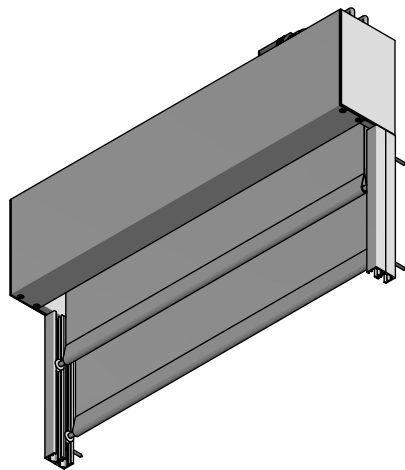

SF-18/18  
( 1 : 2,5 )

**Hinweis:**  
Bei den Behängen ist technisch bedingt kein vollständiger Einzug der Behängabschlüsse  
Fallstab Innenliegend mit Pilzkopfgleiter  
in die Kassette möglich.

<b>Durach</b> Sonnenschutz   Blendschutz   Raumakustik		Durach GmbH Alte Bahnlinie 20 D-88299 Leukerch Telefon: +49(0)7567 988 84-0 Telefax: +49(0)7567 988 84-20 e-mail: info@durach.com Internet: www.durach.com		Maßstab 1 : 3,25	
				Material: Alu, V2A	
		DATUM		Name	
		Gezeichnet 17.07.2023		Robert Lobinger	
		Geändert 02.12.2025		Robert Lobinger	
		Norm			
		Hinweis:		Benennung:	
		Deckenmontage		E-243-Ansichtszeichnung	
				Elektrorollos E-243 in Kassette 155/102 mit 2 Behängen Verdunkelung /	
				Blendschutz, Fallstabführung in Führungsschienen 18/18 - Wandmontage	
				und Pilzkopfgleiter	
				Zeichnungsnummer:	
				2023.001.683.001	
				1	
				A4	
Status	Änderungen	DATUM	Name	Diese Zeichnung ist geistiges Eigentum der Fa. Durach GmbH und darf ohne unser Einverständnis weder kopiert noch Dritten Personen mitgeteilt noch anderweitig benutzt werden.	