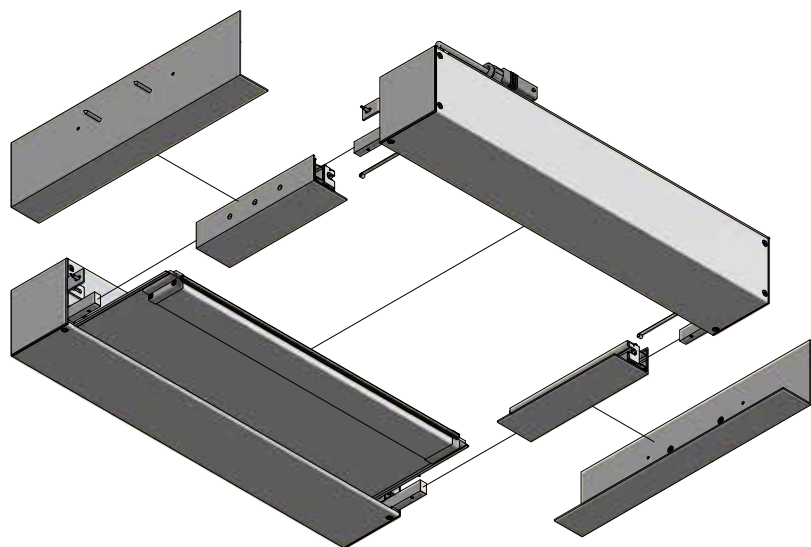

E-230

E-230

Elektrorollo mit Gegenzug und ZIP
in Kassette 100 x 102 mm

Bestehend aus zwei rechtwinkligen Aluminiumkassetten (100 x 102 mm).

Die Kassetten sind mit 15 mm starken und bündigen Aluminium-Enddeckeln seitlich geschlossen. Zwischen den Kassetten sind Montagewinkel mit ZIP-Führungsschienen angebracht.

| Qualität | Stoffbreite | Preisgruppe | max. Stoffhöhe |
|--------------------------|---------------|-------------|----------------|
| BLICKDICHT | | | |
| Basic | 230 / 300 cm* | 1 | – |
| Trevira Shine | 240 cm | 2 | – |
| BLACKOUT | | | |
| Basic Black Out | 230 / 300 cm* | 2 | – |
| Black Out Pro | 320 cm | 4 | 300 cm |
| Nightlife | 300 cm | 2 | – |
| Textil Black Out | 260 cm | 3 | – |
| TECHNISCHE STOFFE | | | |
| Durach Beam | 170 cm | 4 (+10%) | – |
| Durach Black Out | 275 cm | 4 | – |
| Print | 300 cm | 4 | – |

* je nach Farbe

Hinweise

- Bestellbreite = Anlagenbreite
- Systembedingt kann es im Randbereich zu einer leichten Wellenbildung im Behang kommen
- Die Anlage darf nur waagrecht oder mit Behang von unten nach oben montiert werden
- Abschlussprofil 48 x 20 mm fährt nicht in die Kassette ein
- Maße für Plafond- und Schräganlagen immer von innen gesehen angeben
- Der Bestellung ist eine Skizze mit Behang- und Motorseite beizulegen

E-230

SYSTEMAUFBAU

ZUBEHÖR

Abschlussprofil 48 x 20 mm
mit Gummilippendichtung

R - 1522 (Weißaluminium)
R - 1523 (Verkehrsweiß)

136 134\

ZIP - Führungsschiene
34 x 36 mm

(Standard) Wand- und
Nischenmontage