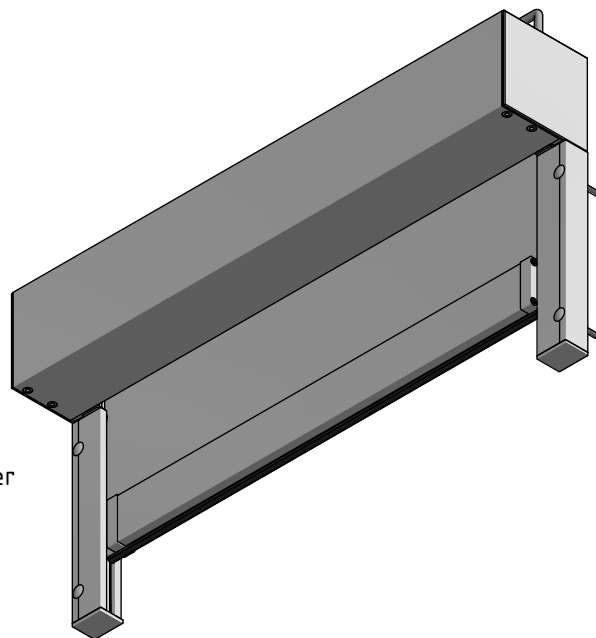

Seitenführung 28/35:  
2-tlg. mit Führungsschiene,  
ZIP-Behang und Einlauftrichter

Hinweis:

Fallstab 48/20 fährt bei Position Behang Endlage oben nicht in die Kassette ein.  
Mit Seitenführung 28/35 nur Wandmontage, keine Nischenmontage.

<p><b>Durach</b> Sonnenschutz   Blendschutz   Raumakustik</p>		<p>Durach GmbH Alte Bahnlinie 20 D-88299 Leutkirch Telefon: +49(0)7567 988 84-0 Telefax: +49(0)7567 988 84-20 e-mail: info@durach.com Internet: www.durach.com</p>		Maßstab 1 : 3	
		Material: Alu, V2A			
		DATUM	Name	<p>Benennung: E-210-ZIP-System-SF-28-35-Ansichtszeichnung Elektrorollo E-210 mit ZIP-System, aufgeständert auf Führungsschienen 28/35 mit ZIP-Inlay</p>	
		Gezeichnet	05.06.2018 Robert Lobinger		
		Geändert	01.06.2026 Robert Lobinger		
		Norm			
Hinweis: Wandmontage				Zeichnungsnummer: 2018.001.617.044	
				1	
				A4	
Status	Änderungen	DATUM	Name	Diese Zeichnung ist geistiges Eigentum der Fa. Durach GmbH und darf ohne unser Einverständnis weder kopiert noch dritten Personen mitgeteilt noch anderweitig benutzt werden.	