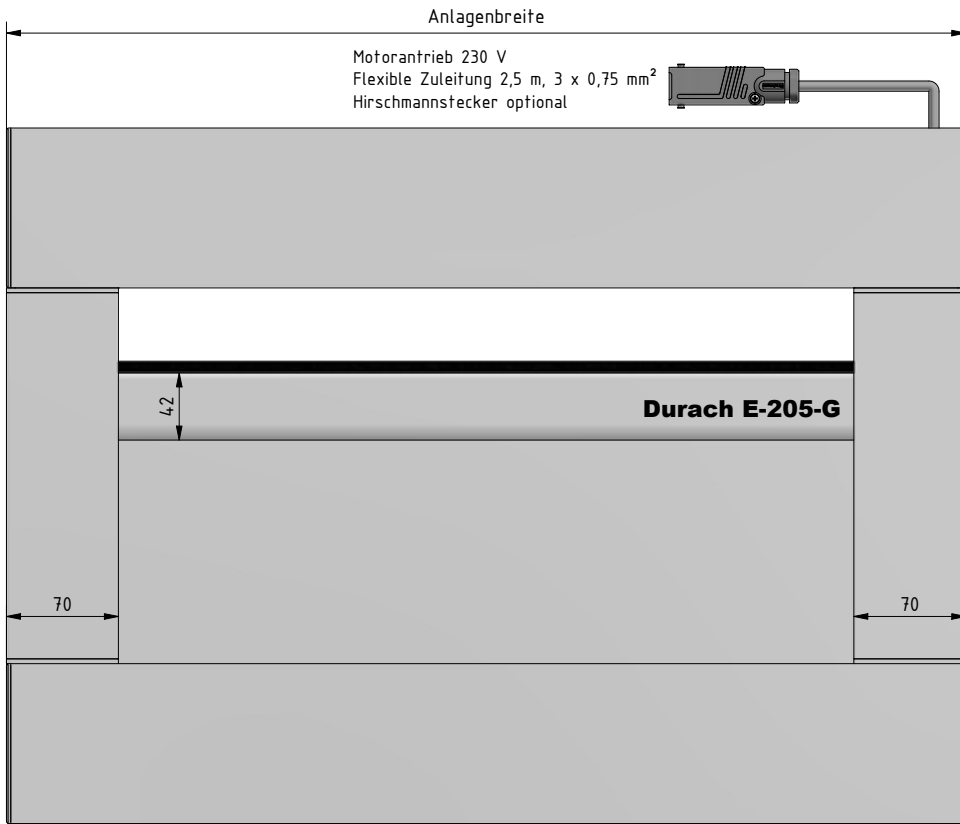

E-200-G

E-200-G

Elektrorollo mit Gegenzug
in Kassette 100 x 102 mm

Bestehend aus zwei rechtwinkligen Aluminiumkassetten (100 x 102 mm). Die Kassetten sind mit 15 mm starken und bündigen Aluminium-Enddeckeln seitlich geschlossen.

* je nach Farbe

Hinweise

- Bestellbreite = Anlagenbreite
- Keine Quernähte möglich
- Für ein optimales Wickelverhalten ist ein Breiten-/Höhenverhältnis von 1:3 zu beachten
- Je nach Anlagengröße und Behangqualität können Wickeltoleranzen auftreten
- Die Anlage darf nur mit Behang von unten nach oben montiert werden
- Ein Durchhang des Behanges ist je nach Behangqualität und Neigungswinkel möglich
- Beschwerungsstab 42 x 12 fährt nicht in die Kassette ein

E-200-G

E-203-G

TECHNISCHE ZEICHNUNGEN

E-205-G

E-206-G

ZUBEHÖR

**Führungsschienen mit
Bürstendichtung 70 x 27 mm**
für Wand- oder Nischenmontage

R - 1470 (alu eloxiert)
R - 1471 (weiß)