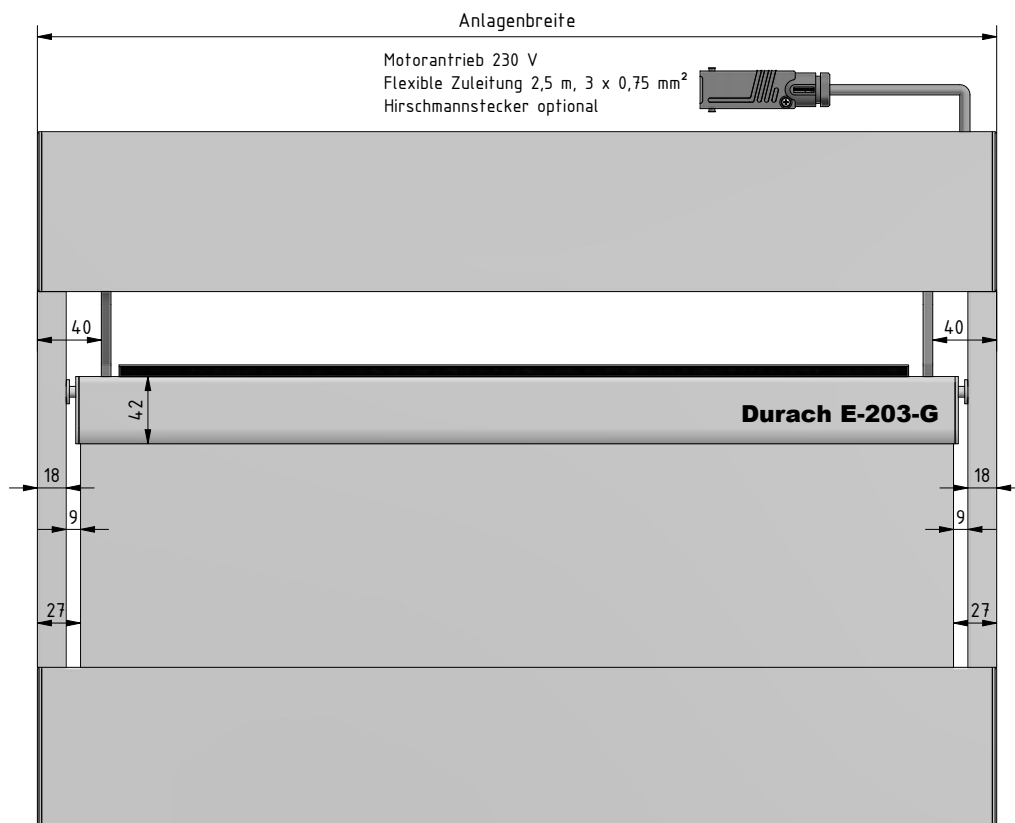

E-200-G

E-200-G

Elektrorollo mit Gegenzug
in Kassette 100 x 102 mm

Bestehend aus zwei rechtwinkligen Aluminiumkassetten (100 x 102 mm). Die Kassetten sind mit 15 mm starken und bündigen Aluminium-Enddeckeln seitlich geschlossen.

Die Anlage darf nur mit Behang von unten nach oben montiert werden. Ein Durchhang des Behanges ist je nach Behangqualität und Neigungswinkel möglich.

BEHANGSTOFFE

Qualität	Stoffbreite	Preisgruppe	max. Stoffhöhe
METALLISIERT			
EnviroScreen	300 cm	2	300 cm
Originals 812	240 cm	3	300 cm
Originals 816	240 cm	3	300 cm
Originals 849	240 cm	3	300 cm
Originals 890	300 cm	4	300 cm
SilverScreen 2%	280 cm	4	300 cm
SilverScreen 3%	280 cm	4	300 cm
TRANSPARENT			
FlexScreen 10%	300 cm	2	300 cm
Trevira Vario	240 cm	2	300 cm
HALBTRANSPARENT			
Chameleon 1,5%	300 cm	2	300 cm
FlexScreen 2%	300 cm	2	300 cm
FlexScreen 5%	300 cm	2	300 cm
SoftScreen	270 cm	3	300 cm
Trevira Akustik	300 cm	3	300 cm
Trevira II	340 cm	2	300 cm

* je nach Farbe

Hinweise

- Bestellbreite = Anlagenbreite
- Keine Quernähte möglich
- Für ein optimales Wickelverhalten ist ein Breiten-/Höhenverhältnis von 1:3 zu beachten
- Je nach Anlagengröße und Behangqualität können Wickeltoleranzen auftreten
- Die Anlage darf nur mit Behang von unten nach oben montiert werden
- Ein Durchhang des Behanges ist je nach Behangqualität und Neigungswinkel möglich
- Beschwerungsstab 42 x 12 fährt nicht in die Kassette ein

E-200-G

E-203-G

TECHNISCHE ZEICHNUNGEN

E-205-G

E-206-G

ZUBEHÖR

**Führungsschienen mit
Bürstendichtung 70 x 27 mm**
für Wand- oder Nischenmontage

R - 1470 (alu eloxiert)
R - 1471 (weiß)