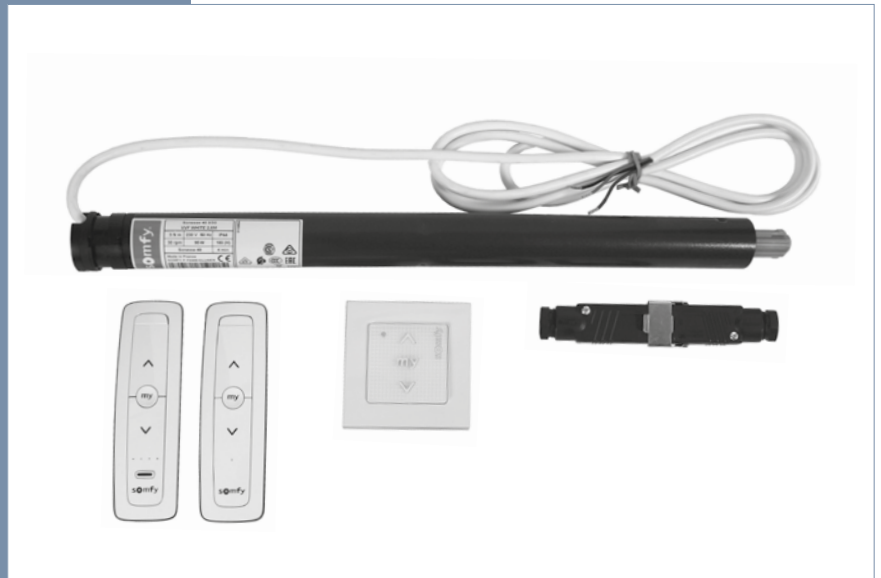

R - 1851/110 (weiß)
R - 1851/580 (alu)

Einlauftrichter
für Führungsschiene 70x27 mm

R - 1660

Standardmotor
Somfy Sonesse 40 WT 3/30

230 Volt Elektroantrieb,
Motorkabel 2,5 m weiß

1352

ELEKTROZUBEHÖR

für Rollosysteme mit
230 Volt - Elektroantrieb

STEUERGERÄTE BEI BEDIENUNG ÜBER SCHALTER

Art. Nr.	Bezeichnung
1352	 Standardmotor Somfy Sonesse 40 WT 3/30 230 Volt Elektroantrieb, Motorkabel 2,5 m weiß (ohne Hirschmannstecker)
1352/50	 Standardmotor Somfy Sonesse 40 WT 3/30 230 Volt Elektroantrieb, Motorkabel 50 cm weiß (inkl. Hirschmannstecker STAS 3, weiß, vormontiert)
1333	 Standardschalter Smooove Uno IN
1319	 Motorsteuergerät Smooove Uno IB
1317	 Zentraltaster Smooove Origin IB
TR1	 1-fach Trennrelais TR1
TR2	 2-fach Trennrelais TR2
TR4	 4-fach Trennrelais TR4