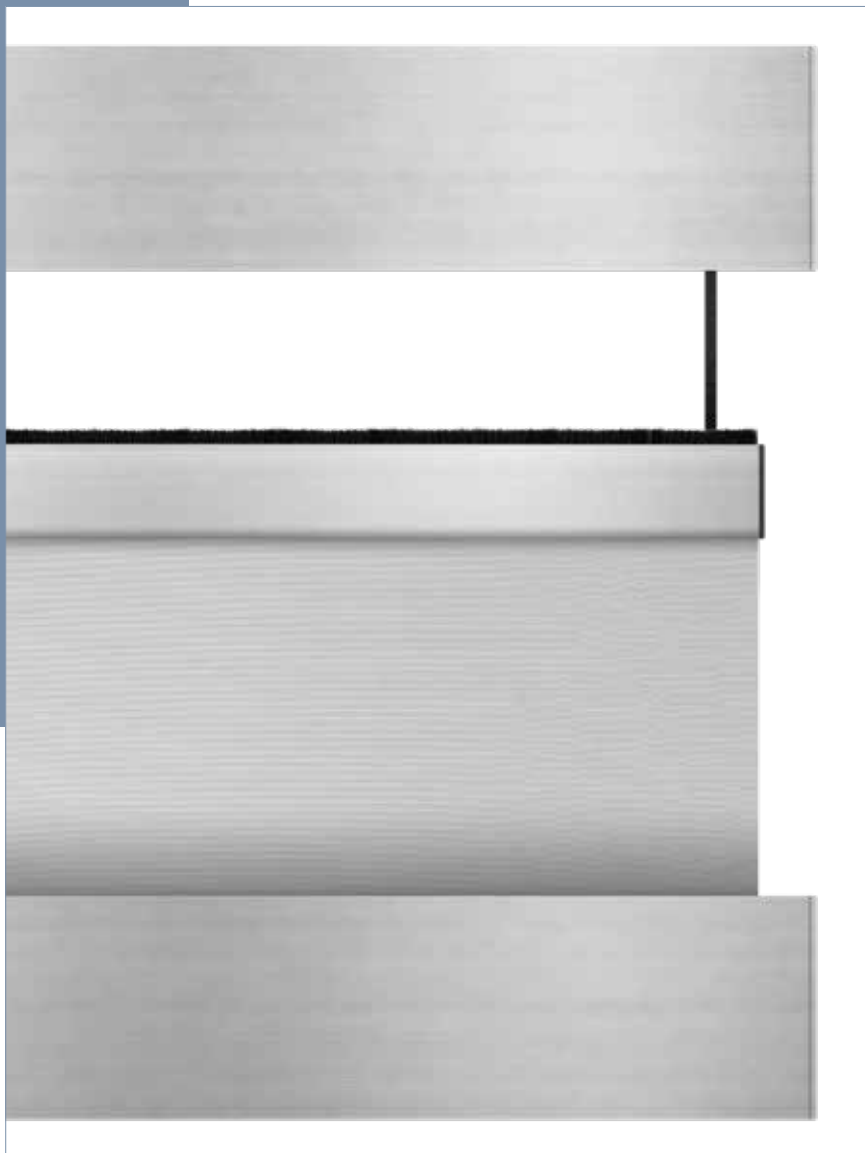

E-200-G

E-200-G

Elektrorollo mit Gegenzug
in Kassette 100 x 102 mm

Bestehend aus zwei rechtwinkligen Aluminiumkassetten (100 x 102 mm). Die Kassetten sind mit 15 mm starken und bündigen Aluminium-Enddeckeln seitlich geschlossen.

Der Behang wird von unten nach oben durch spezielle Auszugsbänder bewegt, die auf POM-Spulen in der oberen Welle geführt werden.

Bedienung über einen 230 Volt Somfy Sonesse-Leiselaufmotor.

Abmessungen

Breite: bis 260 cm