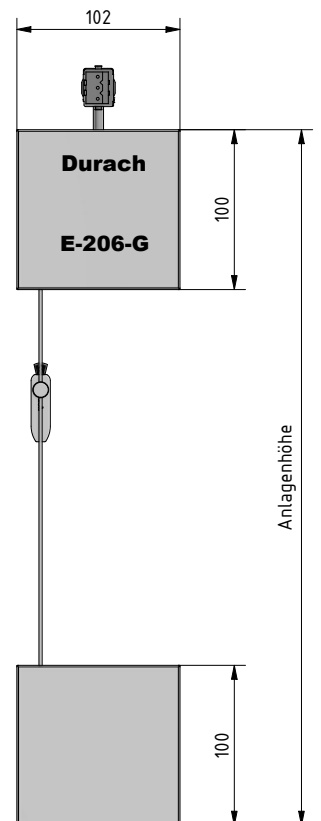

E-200-G

E-200-G

Elektrorollo mit Gegenzug
in Kassette 100 x 102 mm

Bestehend aus zwei rechtwinkligen Aluminiumkassetten (100 x 102 mm). Die Kassetten sind mit 15 mm starken und bündigen Aluminium-Enddeckeln seitlich geschlossen.

BEHANGABSCHLUSS

Beschwerungsstab mit Bürste
42 x 12, außenliegend

Aluminium, 42 x 12 mm

Art.-Nr. R-1297

NEIGUNGSWINKEL

Modell	max. Neigungswinkel
E-200-G	–
E-203-G	bis 45°
E-205-G	bis 70°
E-206-G	bis 45°

Hinweis

* je nach Farbe

Hinweise

- Bestellbreite = Anlagenbreite
- Keine Quernähte möglich
- Für ein optimales Wickelverhalten ist ein Breiten-/Höhenverhältnis von 1:3 zu beachten
- Je nach Anlagengröße und Behangqualität können Wickeltoleranzen auftreten
- Die Anlage darf nur mit Behang von unten nach oben montiert werden
- Ein Durchhang des Behanges ist je nach Behangqualität und Neigungswinkel möglich
- Beschwerungsstab 42 x 12 fährt nicht in die Kassette ein

E-200-G

E-203-G

TECHNISCHE ZEICHNUNGEN

E-205-G

E-206-G

ZUBEHÖR

**Führungsschienen mit
Bürstendichtung 70 x 27 mm**
für Wand- oder Nischenmontage

R - 1470 (alu eloxiert)
R - 1471 (weiß)