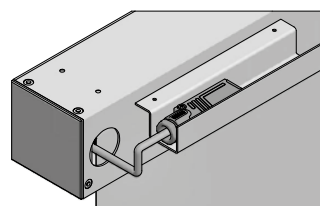

STEUERGERÄTE BEI BEDIENUNG ÜBER FUNK - RTS

Art. Nr.	Bezeichnung
1350	Funkmotor Somfy Sonesse 40 RTS 230 Volt Elektroantrieb, Motorkabel 2,5 m weiß (ohne Hirschmannstecker)
1318	1-Kanal Funk-Wandsender RTS Smooove Origin RTS
1327	1-Kanal Funk-Handsender RTS Situio 1 RTS Pure II
1329	5-Kanal Funk-Handsender RTS Situio 5 RTS Pure II
1320	16-Kanal Funk-Handsender RTS Telis 16 RTS Pure

EINSTELLKABEL FÜR SONESSE® MOTOREN

Art. Nr.	Bezeichnung
1355	Somfy Universal Montage- und Einstellkabel für alle Somfy Sonesse 230 Volt Elektromotoren

HIRSCHMANNSTECKER UND KABELPEITSCHEN FÜR SONESSE® MOTOREN

Art. Nr.	Bezeichnung
1360	Hirschmannstecker lose, zweiteilig
1359	Hirschmannstecker vormontiert motorseitiger Stecker, zweiteilig
1358	Hirschmannstecker (STAS 3) motorseitiger Stecker, vormontiert
1357	Hirschmannstecker (STAK 3) bauseitiger Stecker, lose
1390 (500 cm) 1391 (1000 cm) 1392 (2000 cm)	Kabelpeitsche einseitig mit Stecker STAK 3, einseitig mit losem Kabelende
R-1361/250 (RAL 9006) R-1362 (weiß)	Halterung für Hirschmannstecker

Halterung an Decke montiert