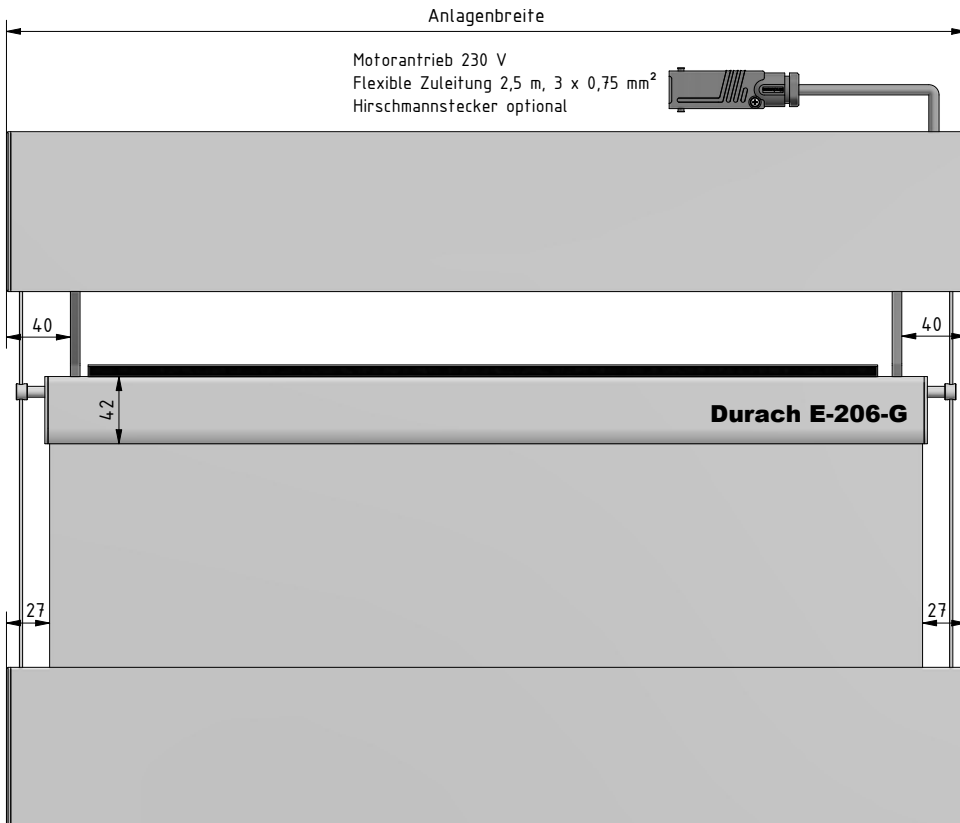

E-200-G

E-200-G

Elektrorollo mit Gegenzug
in Kassette 100 x 102 mm

Bestehend aus zwei rechtwinkligen Aluminiumkassetten (100 x 102 mm). Die Kassetten sind mit 15 mm starken und bündigen Aluminium-Enddeckeln seitlich geschlossen.

* je nach Farbe

Hinweise

- Bestellbreite = Anlagenbreite
- Keine Quernähte möglich
- Für ein optimales Wickelverhalten ist ein Breiten-/Höhenverhältnis von 1:3 zu beachten
- Je nach Anlagengröße und Behangqualität können Wickeltoleranzen auftreten
- Die Anlage darf nur mit Behang von unten nach oben montiert werden
- Ein Durchhang des Behanges ist je nach Behangqualität und Neigungswinkel möglich
- Beschwerungsstab 42 x 12 fährt nicht in die Kassette ein

E-200-G

E-203-G

TECHNISCHE ZEICHNUNGEN

E-205-G

E-206-G

ZUBEHÖR

**Führungsschienen mit
Bürstendichtung 70 x 27 mm**
für Wand- oder Nischenmontage

R - 1470 (alu eloxiert)
R - 1471 (weiß)