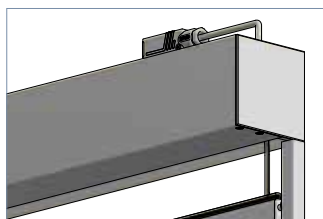

E-200-G

E-200-G

Elektrorollo mit Gegenzug
in Kassette 100 x 102 mm

Bestehend aus zwei rechtwinkligen Aluminiumkassetten (100 x 102 mm). Die Kassetten sind mit 15 mm starken und bündigen Aluminium-Enddeckeln seitlich geschlossen.

Der Behang wird von unten nach oben durch spezielle Auszugsbänder bewegt, die auf POM-Spulen in der oberen Welle geführt werden.

Bedienung über einen 230 Volt Somfy Sonesse-Leiselaufmotor.

Abmessungen

Breite: bis 260 cm

Höhe: bis 300 cm

Profilfarben

- RAL 9006 Weißaluminium
oder RAL 9016 Verkehrsweiß
- weitere RAL-Farben auf
Anfrage (Mehrpreis)

MODELLVARIANTEN

E-203-G
Fallstabführung

E-205-G
Führungsschienen

E-206-G
Seilverspannung