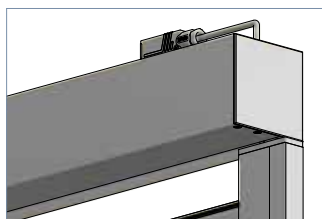

E-200-G

E-200-G

Elektrorollo mit Gegenzug
in Kassette 100 x 102 mm

Bestehend aus zwei rechtwinkligen Aluminiumkassetten (100 x 102 mm). Die Kassetten sind mit 15 mm starken und bündigen Aluminium-Enddeckeln seitlich geschlossen.

Der Behang wird von unten nach oben durch spezielle Auszugsbänder bewegt, die auf POM-Spulen in der oberen Welle geführt werden.

Bedienung über einen 230 Volt Somfy Sonesse-Leiselaufmotor.

Abmessungen

Breite: bis 260 cm

Höhe: bis 300 cm

Profilfarben

- RAL 9006 Weißaluminium
oder RAL 9016 Verkehrsweiß
- weitere RAL-Farben auf
Anfrage (Mehrpreis)

MODELLVARIANTEN

E-203-G
Fallstabführung

E-205-G
Führungsschienen

E-206-G
Seilverspannung

BEHANGABSCHLUSS

Beschwerungsstab mit Bürste
42 x 12, außenliegend

Aluminium, 42 x 12 mm

Art.-Nr. R-1297

NEIGUNGSWINKEL

Modell	max. Neigungswinkel
E-200-G	–
E-203-G	bis 45°
E-205-G	bis 70°
E-206-G	bis 45°

Hinweis