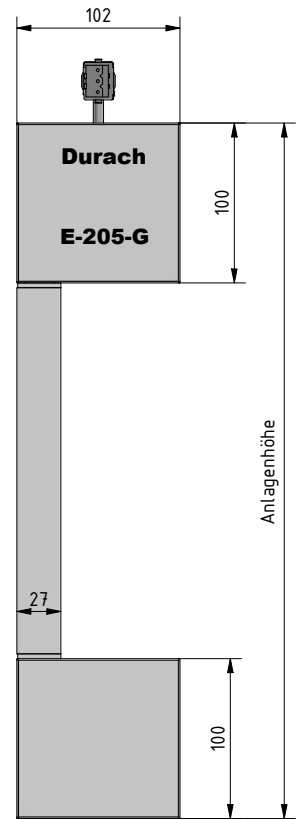

E-200-G

E-200-G

Elektrorollo mit Gegenzug
in Kassette 100 x 102 mm

Bestehend aus zwei rechtwinkligen Aluminiumkassetten (100 x 102 mm). Die Kassetten sind mit 15 mm starken und bündigen Aluminium-Enddeckeln seitlich geschlossen.

BEHANGABSCHLUSS

Beschwerungsstab mit Bürste
42 x 12, außenliegend

Aluminium, 42 x 12 mm

Art.-Nr. R-1297

NEIGUNGSWINKEL

Modell	max. Neigungswinkel
E-200-G	–
E-203-G	bis 45°
E-205-G	bis 70°
E-206-G	bis 45°

Hinweis

* je nach Farbe

Hinweise

- Bestellbreite = Anlagenbreite
- Keine Quernähte möglich
- Für ein optimales Wickelverhalten ist ein Breiten-/Höhenverhältnis von 1:3 zu beachten
- Je nach Anlagengröße und Behangqualität können Wickeltoleranzen auftreten
- Die Anlage darf nur mit Behang von unten nach oben montiert werden
- Ein Durchhang des Behanges ist je nach Behangqualität und Neigungswinkel möglich
- Beschwerungsstab 42 x 12 fährt nicht in die Kassette ein

E-200-G

E-203-G

TECHNISCHE ZEICHNUNGEN

E-205-G

E-206-G

ZUBEHÖR

**Führungsschienen mit
Bürstendichtung 70 x 27 mm**
für Wand- oder Nischenmontage

R - 1470 (alu eloxiert)
R - 1471 (weiß)