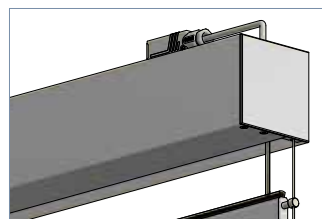

E-200-G

E-200-G

Elektrorollo mit Gegenzug
in Kassette 100 x 102 mm

Bestehend aus zwei rechtwinkligen Aluminiumkassetten (100 x 102 mm). Die Kassetten sind mit 15 mm starken und bündigen Aluminium-Enddeckeln seitlich geschlossen.

Der Behang wird von unten nach oben durch spezielle Auszugsbänder bewegt, die auf POM-Spulen in der oberen Welle geführt werden.

Bedienung über einen 230 Volt Somfy Sonesse-Leiselaufmotor.

Abmessungen

Breite: bis 260 cm

Höhe: bis 300 cm

Profilfarben

- RAL 9006 Weißaluminium
oder RAL 9016 Verkehrsweiß
- weitere RAL-Farben auf
Anfrage (Mehrpreis)

MODELLVARIANTEN

E-203-G
Fallstabführung

E-205-G
Führungsschienen

E-206-G
Seilverspannung

BEHANGABSCHLUSS

Beschwerungsstab mit Bürste
42 x 12, außenliegend

Aluminium, 42 x 12 mm

Art.-Nr. R-1297

NEIGUNGSWINKEL

Modell	max. Neigungswinkel
E-200-G	–
E-203-G	bis 45°
E-205-G	bis 70°
E-206-G	bis 45°

Hinweis