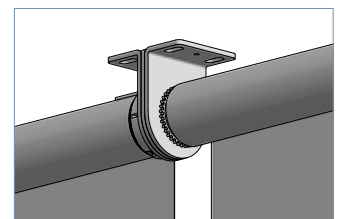

MODELLVARIANTEN

E-134-S
Seilverspannung

E-134-N
Nischenmontage

E-134-Z
Zwischenträger

E-134-T
Twinträger

BEHANGABSCHLUSS

Beschwerungsstab
innenliegend (Standard)

Edelstahl, Ø 10 mm
(Standard)

Aluminium, Ø 16 mm

Art.-Nr. R-1292

BEHANGSTOFFE

Qualität	Stoffbreite	Preisgruppe	max. Stoffhöhe
METALLISIERT			
EnviroScreen	300 cm	2	400 cm
Originals 812	240 cm	3	400 cm
Originals 816	240 cm	3	400 cm
Originals 849	240 cm	3	400 cm
Originals 890	300 cm	4	400 cm
SilverScreen 2%	280 cm	4	400 cm
SilverScreen 3%	280 cm	4	370 cm
TRANSPARENT			
FlexScreen 10%	300 cm	2	400 cm
Trevira Vario	240 cm	2	400 cm
HALBTRANSPARENT			
Chameleon 1,5%	300 cm	2	330 cm
FlexScreen 2%	300 cm	2	330 cm
FlexScreen 5%	300 cm	2	400 cm
SoftScreen	270 cm	3	270 cm
Trevira Akustik	300 cm	3	350 cm
Trevira II	340 cm	2	400 cm