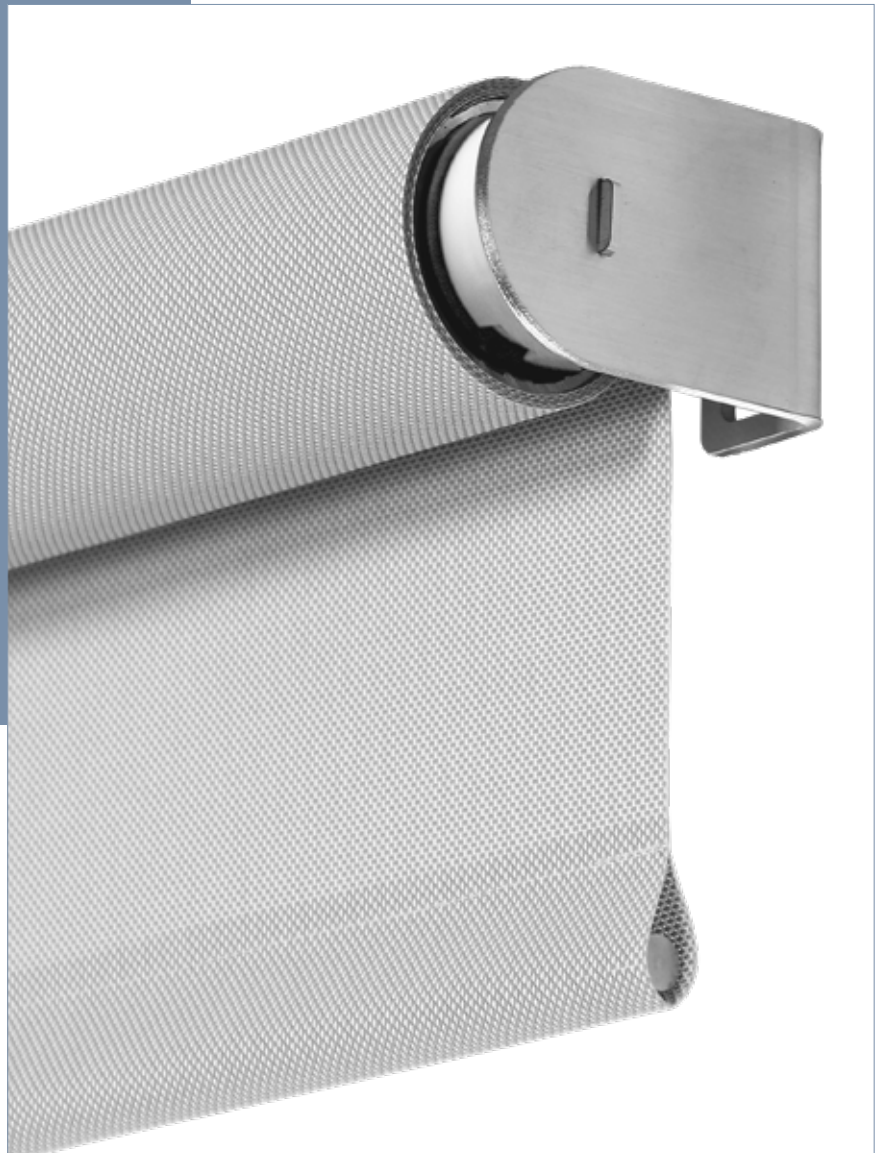

DATENBLATT

E-134

E-134

Akkurolo mit 49 mm Welle

Hochwertiges elektrisches Rollosystem für den Objekt- und Wohnbereich. Träger und innenliegender Beschwerungsstab aus Edelstahl. Eine Vielzahl an Modell- und Steuerungsvarianten zeichnet dieses System aus.

Bedienung über einen 12 Volt Somfy Akku-Funkantrieb.

Abmessungen

Breite: 70 - 300 cm

Höhe: 20 - 400 cm

Profilfarben

- Edelstahl geschliffen oder RAL 9016 Verkehrsweiß
- weitere RAL-Farben auf Anfrage (Mehrpreis)