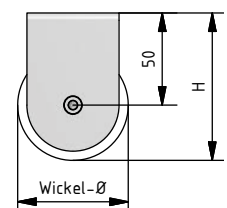

Aluminium, Ø 16 mm

Art.-Nr. R-1292

BEHANGSTOFFE

Qualität	Stoffbreite	Preisgruppe	max. Stoffhöhe
METALLISIERT			
EnviroScreen	300 cm	2	400 cm
Originals 812	240 cm	3	400 cm
Originals 816	240 cm	3	400 cm
Originals 849	240 cm	3	400 cm
Originals 890	300 cm	4	400 cm
SilverScreen 2%	280 cm	4	400 cm
SilverScreen 3%	280 cm	4	370 cm
TRANSPARENT			
FlexScreen 10%	300 cm	2	400 cm
Trevira Vario	240 cm	2	400 cm
HALBTRANSPARENT			
Chameleon 1,5%	300 cm	2	330 cm
FlexScreen 2%	300 cm	2	330 cm
FlexScreen 5%	300 cm	2	400 cm
SoftScreen	270 cm	3	270 cm
Trevira Akustik	300 cm	3	350 cm
Trevira II	340 cm	2	400 cm

Qualität	Stoffbreite	Preisgruppe	max. Stoffhöhe
BLICKDICHT			
Basic	230 / 300 cm*	1	400 cm
Trevira Shine	240 cm	2	400 cm
BLACKOUT			
Basic Black Out	230 / 300 cm*	2	400 cm
Black Out Pro	320 cm	4	400 cm
Nightlife	300 cm	2	400 cm
Textil Black Out	260 cm	3	400 cm
TECHNISCHE STOFFE			
Durach Beam	170 cm	4 (+10%)	350 cm
Durach Black Out	275 cm	4	400 cm
Print	300 cm	4	400 cm

* je nach Farbe

WICKELDURCHMESSER

Anlagenhöhe	mit dünnem Behang (z.B. Originals 812)	Maß H	mit dickem Behang (z.B. SilverScreen)	Maß H
100 cm	ca. 52 mm	ca. 76 mm	ca. 56 mm	ca. 78 mm
200 cm	ca. 54 mm	ca. 77 mm	ca. 61 mm	ca. 81 mm
300 cm	ca. 56 mm	ca. 78 mm	ca. 66 mm	ca. 83 mm
400 cm	ca. 58 mm	ca. 79 mm	ca. 71 mm	ca. 86 mm