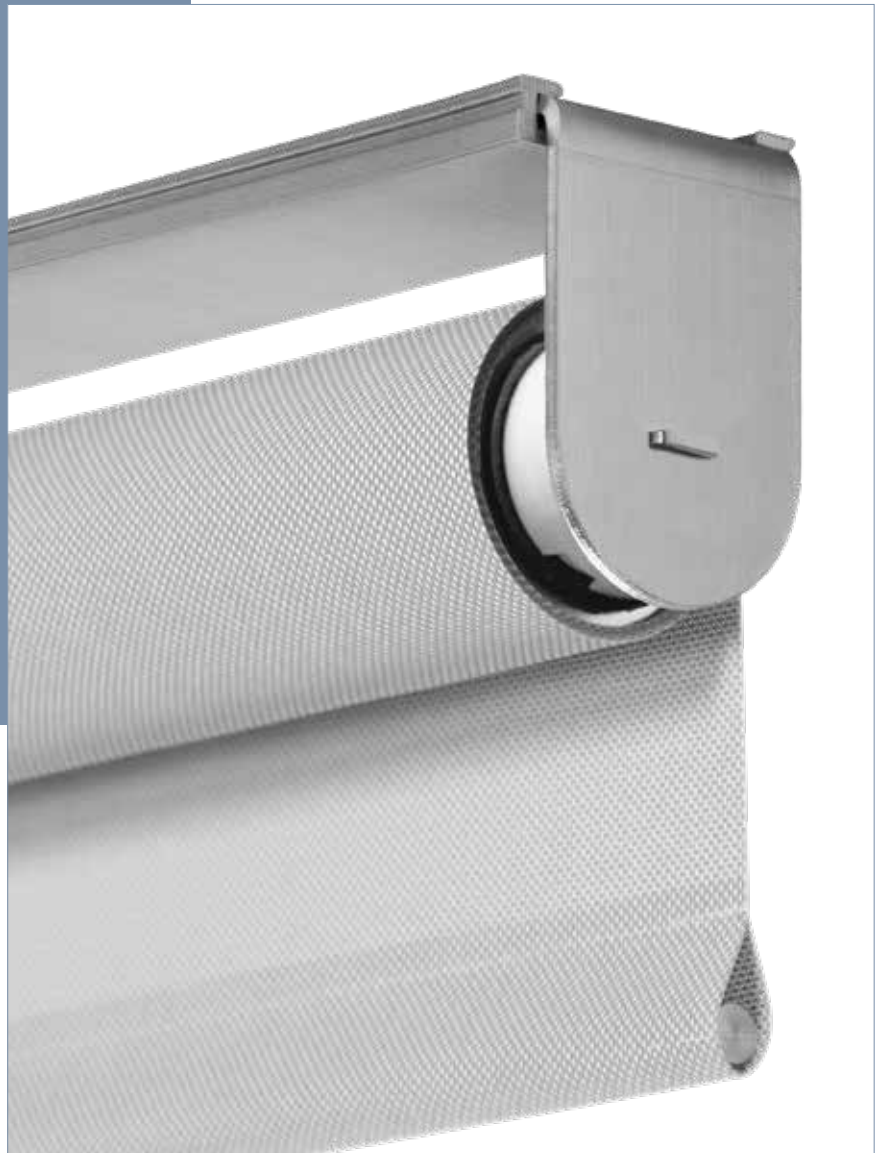

DATENBLATT

E-134-ML

E-134-ML

Akkurollo mit 49 mm Welle
und Montageleiste

Hochwertiges elektrisches Rollosystem mit stabiler Montageleiste für den Objekt- und Wohnbereich. Träger und innenliegender Beschwerungsstab aus Edelstahl.

Bedienung über einen 12 Volt Somfy Akku-Funkantrieb.

Abmessungen

Breite: 70 - 240 cm

Höhe: 20 - 400 cm

Profilfarben

- Träger: Edelstahl geschliffen oder RAL 9016 Verkehrsweiß
- Montageleiste: Alu eloxiert (E6/C0) oder RAL 9016 Verkehrsweiß
- weitere RAL-Farben auf Anfrage (Mehrpreis)