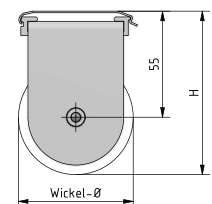

BEHANGABSCHLUSS

Edelstahl, Ø 10 mm
(Standard)

Art.-Nr. R-1295

Aluminium, Ø 16 mm

Art.-Nr. R-1560

Aluminium, 23 x 10 mm
mit Aluminium-Endkappen

Art.-Nr. R-1290

Aluminium, Ø 16 mm

Art.-Nr. R-1292

BEHANGSTOFFE

Qualität	Stoffbreite	Preisgruppe	max. Stoffhöhe
METALLISIERT			
EnviroScreen	300 cm	2	400 cm
Originals 812	240 cm	3	400 cm
Originals 816	240 cm	3	400 cm
Originals 849	240 cm	3	400 cm
Originals 890	300 cm	4	400 cm
SilverScreen 2%	280 cm	4	400 cm
SilverScreen 3%	280 cm	4	400 cm
TRANSPARENT			
FlexScreen 10%	300 cm	2	400 cm
Trevira Vario	240 cm	2	400 cm
HALBTRANSPARENT			
Chameleon 1,5%	300 cm	2	400 cm
FlexScreen 2%	300 cm	2	400 cm
FlexScreen 5%	300 cm	2	400 cm
SoftScreen	270 cm	3	400 cm
Trevira Akustik	300 cm	3	400 cm
Trevira II	340 cm	2	400 cm

Qualität	Stoffbreite	Preisgruppe	max. Stoffhöhe
BLICKDICHT			
Basic	230 / 300 cm*	1	400 cm
Trevira Shine	240 cm	2	400 cm
BLACKOUT			
Basic Black Out	230 / 300 cm*	2	400 cm
Black Out Pro	320 cm	4	400 cm
Nightlife	300 cm	2	400 cm
Textil Black Out	260 cm	3	400 cm
TECHNISCHE STOFFE			
Durach Beam	170 cm	4 (+10%)	400 cm
Durach Black Out	275 cm	4	400 cm
Print	300 cm	4	400 cm

* je nach Farbe

WICKELDURCHMESSER

Anlagenhöhe	mit dünnem Behang (z.B. Originals 812)	Maß H	mit dickem Behang (z.B. SilverScreen)	Maß H
100 cm	ca. 52 mm	ca. 81 mm	ca. 56 mm	ca. 83 mm
200 cm	ca. 54 mm	ca. 82 mm	ca. 61 mm	ca. 86 mm
300 cm	ca. 56 mm	ca. 73 mm	ca. 66 mm	ca. 89 mm
400 cm	ca. 58 mm	ca. 84 mm	ca. 71 mm	ca. 91 mm