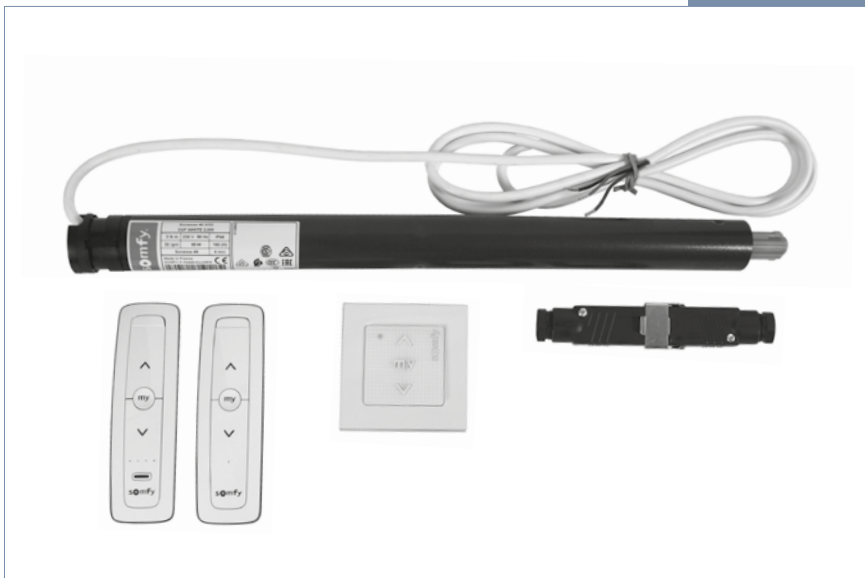

ELEKTROZUBEHÖR

für Rollosysteme mit
12 Volt Akku-Funkantrieb

STEUERGERÄTE BEI BEDIENUNG ÜBER FUNK - RTS

Art. Nr.	Bezeichnung
1398	Akkumotor E-134-ML Somfy Sonesse 40 WF RTS Li-ion 12 Volt Elektroantrieb
1377/1	Ladegerät für Somfy Sonesse Akkumotoren Kabellänge 400 cm
1318	1-Kanal Funk-Wandsender RTS Smooove Origin RTS
1327	1-Kanal Funk-Handsender RTS Situ 1 RTS Pure II
1329	5-Kanal Funk-Handsender RTS Situ 5 RTS Pure II
1320	16-Kanal Funk-Handsender RTS Telis 16 RTS Pure

EINSTELL- & BEDIENUNGSANLEITUNG

Einstell- und Bedienungsanleitungen, Steckverbinder, Trennrelais und weitere Informationen finden Sie im Download-Bereich unserer Homepage.

Einstell- und Bedienungsanleitungen finden Sie unter
www.durach.com/einstellanleitung_rollo