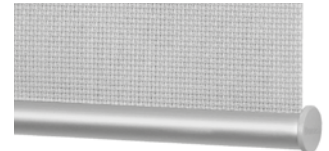

Beschwerungsstab
außenliegend rund

Aluminium, Ø 16 mm

Art.-Nr. R-1292

BEHANGSTOFFE

Qualität	Stoffbreite	Preisgruppe	max. Stoffhöhe
METALLISIERT			
EnviroScreen	300 cm	2	400 cm
Originals 812	240 cm	3	400 cm
Originals 816	240 cm	3	400 cm
Originals 849	240 cm	3	400 cm
Originals 890	300 cm	4	400 cm
SilverScreen 2%	280 cm	4	400 cm
SilverScreen 3%	280 cm	4	400 cm
TRANSPARENT			
FlexScreen 10%	300 cm	2	400 cm
Trevira Vario	240 cm	2	400 cm
HALBTRANSPARENT			
Chameleon 1,5%	300 cm	2	400 cm
FlexScreen 2%	300 cm	2	400 cm
FlexScreen 5%	300 cm	2	400 cm
SoftScreen	270 cm	3	400 cm
Trevira Akustik	300 cm	3	400 cm
Trevira II	340 cm	2	400 cm

Qualität	Stoffbreite	Preisgruppe	max. Stoffhöhe
BLICKDICHT			
Basic	230 / 300 cm*	1	400 cm
Trevira Shine	240 cm	2	400 cm
BLACKOUT			
Basic Black Out	230 / 300 cm*	2	400 cm
Black Out Pro	320 cm	4	400 cm
Nightlife	300 cm	2	400 cm
Textil Black Out	260 cm	3	400 cm
TECHNISCHE STOFFE			
Durach Beam	170 cm	4 (+10%)	400 cm
Durach Black Out	275 cm	4	400 cm
Print	300 cm	4	400 cm

* je nach Farbe

WICKELDURCHMESSER

Anlagenhöhe	mit dünnem Behang (z.B. Originals 812)	Maß H	mit dickem Behang (z.B. SilverScreen)	Maß H
100 cm	ca. 52 mm	ca. 81 mm	ca. 56 mm	ca. 83 mm
200 cm	ca. 54 mm	ca. 82 mm	ca. 61 mm	ca. 86 mm
300 cm	ca. 56 mm	ca. 73 mm	ca. 66 mm	ca. 89 mm
400 cm	ca. 58 mm	ca. 84 mm	ca. 71 mm	ca. 91 mm