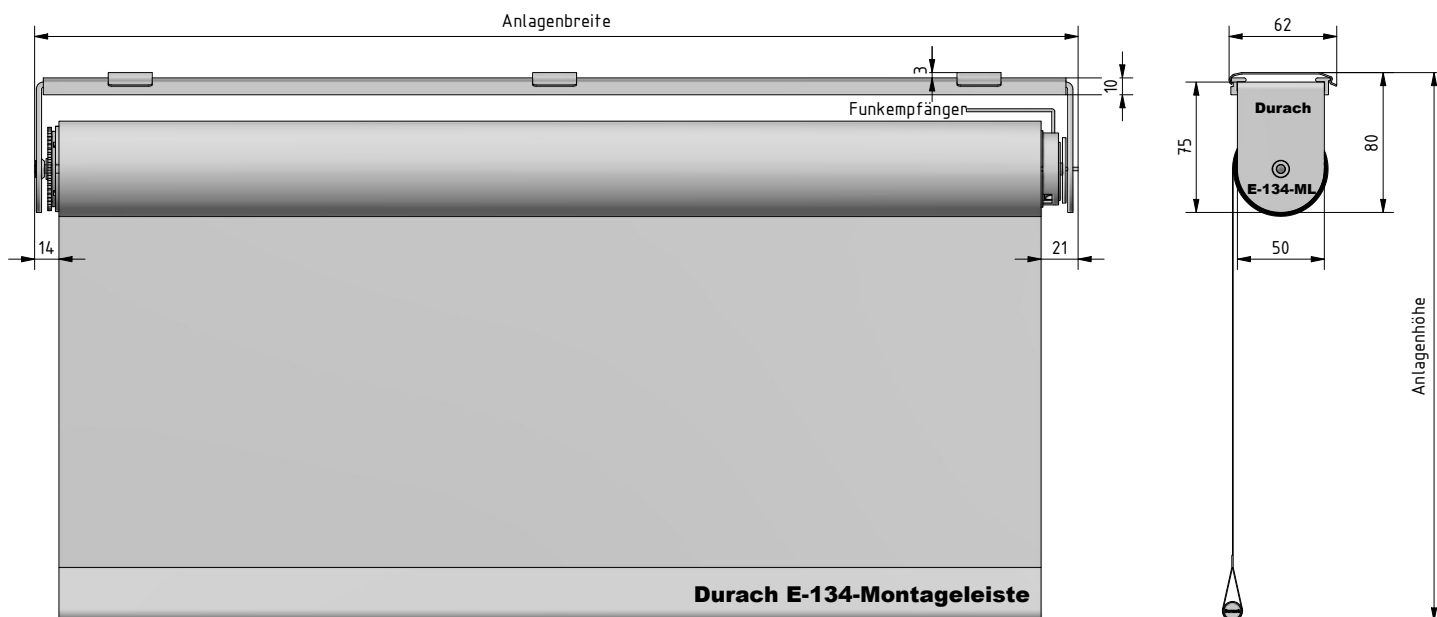

E-134-ML

ZUBEHÖR

R - 1280 (geschliffen)
R - 1281 (weiß)

R - 1586 (alu)
R - 1587 (weiß)

R - 1588

Hinweise

- Bestellbreite = Anlagenbreite (Stiftmaße)
- Behänge werden je nach Warenbreite mit Quernaht geliefert
- Für ein optimales Wickelverhalten ist ein Breiten-/Höhenverhältnis von 1:3 zu beachten
- Je nach Anlagengröße und Behangqualität können Wickeltoleranzen auftreten
- Montageleiste durchgeschraubt möglich
- Bei Wandmontage und nach vorne abrollendem Rollosystem nur mit durchgeschraubter Montageleiste
- Ladezyklen > 6 Monate* bei 1x AUF/AB pro Tag (*abhängig von der jeweiligen Anlagengröße und Behanggewicht)