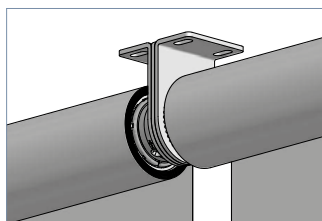

MODELLVARIANTEN

E-130-S
Seilverspannung

E-130-N
Nischenmontage

E-130-Z
Zwischenträger

E-130-T
Twinträger

E-130-K
Kopplungsträger

BEHANGABSCHLUSS

Beschwerungsstab
innenliegend (Standard)