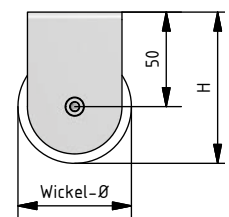

Beschwerungsstab
außenliegend rund

Aluminium, Ø 16 mm

Art.-Nr. R-1292

BEHANGSTOFFE

Qualität	Stoffbreite	Preisgruppe	max. Stoffhöhe
METALLISIERT			
EnviroScreen	300 cm	2	400 cm
Originals 812	240 cm	3	400 cm
Originals 816	240 cm	3	400 cm
Originals 849	240 cm	3	400 cm
Originals 890	300 cm	4	400 cm
SilverScreen 2%	280 cm	4	400 cm
SilverScreen 3%	280 cm	4	400 cm
TRANSPARENT			
FlexScreen 10%	300 cm	2	400 cm
Trevira Vario	240 cm	2	400 cm
HALBTRANSPARENT			
Chameleon 1,5%	300 cm	2	400 cm
FlexScreen 2%	300 cm	2	400 cm
FlexScreen 5%	300 cm	2	400 cm
SoftScreen	270 cm	3	400 cm
Trevira Akustik	300 cm	3	400 cm
Trevira II	340 cm	2	400 cm

Qualität	Stoffbreite	Preisgruppe	max. Stoffhöhe
BLICKDICHT			
Basic	230 / 300 cm*	1	400 cm
Trevira Shine	240 cm	2	400 cm
BLACKOUT			
Basic Black Out	230 / 300 cm*	2	400 cm
Black Out Pro	320 cm	4	400 cm
Nightlife	300 cm	2	400 cm
Textil Black Out	260 cm	3	400 cm
TECHNISCHE STOFFE			
Durach Beam	170 cm	4 (+10%)	400 cm
Durach Black Out	275 cm	4	400 cm
Print	300 cm	4	400 cm

* je nach Farbe

WICKELDURCHMESSER

Anlagenhöhe	mit dünnem Behang (z.B. Originals 812)	Maß H	mit dickem Behang (z.B. SilverScreen)	Maß H
100 cm	ca. 52 mm	ca. 76 mm	ca. 56 mm	ca. 78 mm
200 cm	ca. 54 mm	ca. 77 mm	ca. 61 mm	ca. 81 mm
300 cm	ca. 56 mm	ca. 78 mm	ca. 66 mm	ca. 83 mm
400 cm	ca. 58 mm	ca. 79 mm	ca. 71 mm	ca. 86 mm

E-130

E-130-S

Hinweise

- Bestellbreite = Anlagenbreite (Stiftmaße)
- Behänge werden je nach Warenbreite mit Quernaht geliefert
- Für ein optimales Wickelverhalten ist ein Breiten-/Höhenverhältnis von 1:3 zu beachten
- Je nach Anlagengröße und Behangqualität können Wickeltoleranzen auftreten
- Der Wellendurchmesser kann aufgrund statischer Anforderungen variieren (Ø 49 / 57 mm)