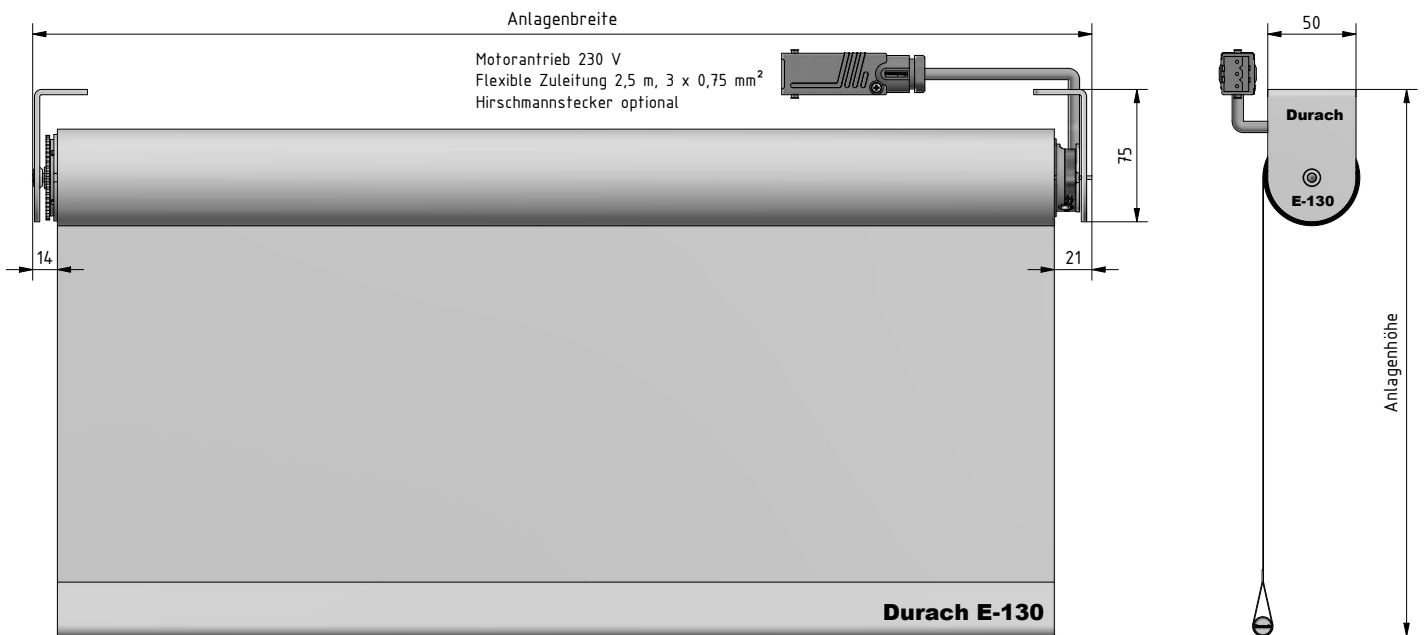

* je nach Farbe

WICKELDURCHMESSER

Anlagenhöhe	mit dünnem Behang (z.B. Originals 812)	Maß H	mit dickem Behang (z.B. SilverScreen)	Maß H
100 cm	ca. 52 mm	ca. 76 mm	ca. 56 mm	ca. 78 mm
200 cm	ca. 54 mm	ca. 77 mm	ca. 61 mm	ca. 81 mm
300 cm	ca. 56 mm	ca. 78 mm	ca. 66 mm	ca. 83 mm
400 cm	ca. 58 mm	ca. 79 mm	ca. 71 mm	ca. 86 mm

E-130

E-130-S

Hinweise

- Bestellbreite = Anlagenbreite (Stiftmaße)
- Behänge werden je nach Warenbreite mit Quernaht geliefert
- Für ein optimales Wickelverhalten ist ein Breiten-/Höhenverhältnis von 1:3 zu beachten
- Je nach Anlagengröße und Behangqualität können Wickeltoleranzen auftreten
- Der Wellendurchmesser kann aufgrund statischer Anforderungen variieren (Ø 49 / 57 mm)