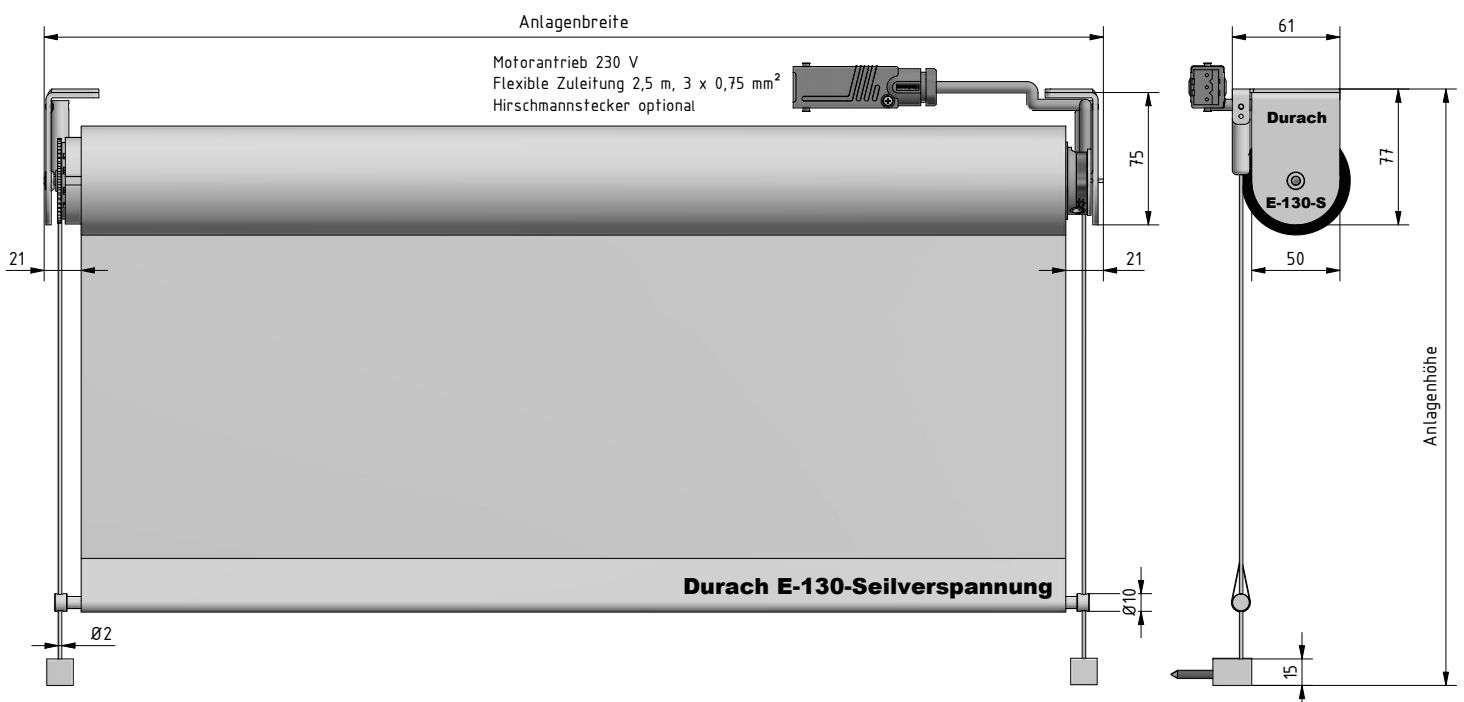

* je nach Farbe

WICKELDURCHMESSER

Anlagenhöhe	mit dünnem Behang (z.B. Originals 812)	Maß H	mit dickem Behang (z.B. SilverScreen)	Maß H
100 cm	ca. 52 mm	ca. 76 mm	ca. 56 mm	ca. 78 mm
200 cm	ca. 54 mm	ca. 77 mm	ca. 61 mm	ca. 81 mm
300 cm	ca. 56 mm	ca. 78 mm	ca. 66 mm	ca. 83 mm
400 cm	ca. 58 mm	ca. 79 mm	ca. 71 mm	ca. 86 mm

E-130

E-130-S

Hinweise

- Bestellbreite = Anlagenbreite (Stiftmaße)
- Behänge werden je nach Warenbreite mit Quernaht geliefert
- Für ein optimales Wickelverhalten ist ein Breiten-/Höhenverhältnis von 1:3 zu beachten
- Je nach Anlagengröße und Behangqualität können Wickeltoleranzen auftreten
- Der Wellendurchmesser kann aufgrund statischer Anforderungen variieren (Ø 49 / 57 mm)