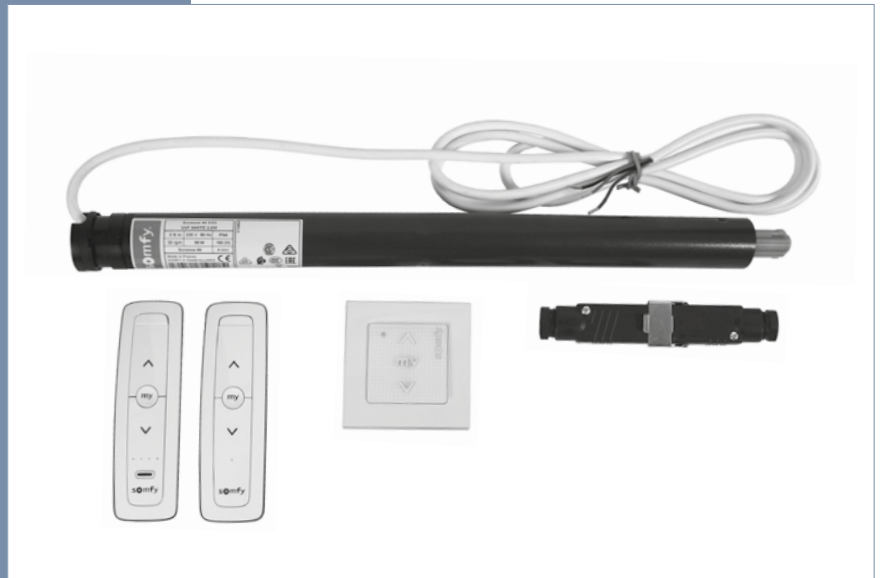

DATENBLATT

E-130

E-130

Elektrorollo mit 49 mm Welle

Hochwertiges elektrisches Rollosystem für den Objekt- und Wohnbereich.

Träger und innenliegender Beschwerungsstab aus Edelstahl. Eine Vielzahl an Modellvarianten zeichnet dieses System aus.

230 Volt Elektroantrieb,
Motorkabel 2,5 m weiß

1352

ELEKTROZUBEHÖR

für Rollosysteme mit
230 Volt - Elektroantrieb

STEUERGERÄTE BEI BEDIENUNG ÜBER SCHALTER

Art. Nr.	Bezeichnung	Preis
1352	 Standardmotor Somfy Sonesse 40 WT 3/30 230 Volt Elektroantrieb, Motorkabel 2,5 m weiß (ohne Hirschmannstecker)	€ 419,00 / Stück
1352/50	 Standardmotor Somfy Sonesse 40 WT 3/30 230 Volt Elektroantrieb, Motorkabel 50 cm weiß (inkl. Hirschmannstecker STAS 3, weiß, vormontiert)	€ 441,40 / Stück
1333	 Standardschalter Smooove Uno IN	€ 63,60 / Stück
1319	 Motorsteuergerät Smooove Uno IB	€ 227,70 / Stück
1317	 Zentraltaster Smooove Origin IB	€ 67,80 / Stück
TR1	 1-fach Trennrelais TR1	€ 72,50 / Stück
TR2	 2-fach Trennrelais TR2	€ 128,90 / Stück
TR4	 4-fach Trennrelais TR4	€ 224,40 / Stück