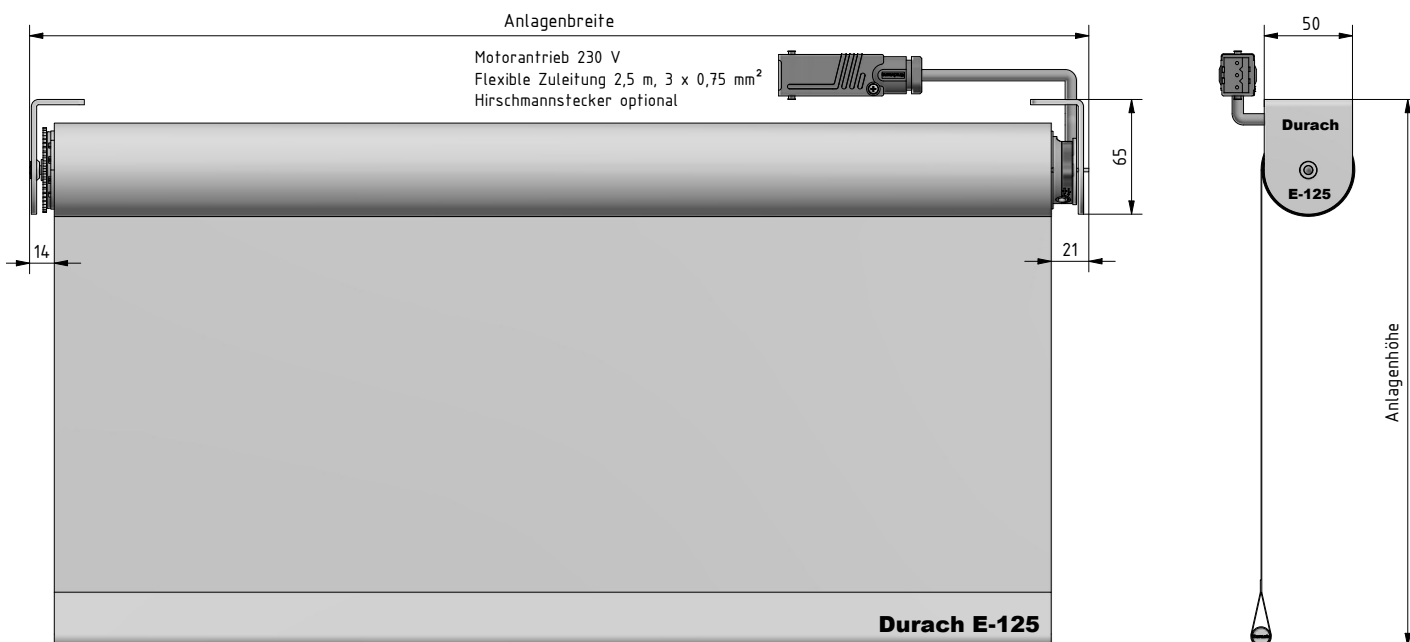

* je nach Farbe

WICKELDURCHMESSER

Anlagenhöhe	mit dünnem Behang (z.B. Originals 812)	Maß H	mit dickem Behang (z.B. SilverScreen)	Maß H
100 cm	ca. 47 mm	ca. 64 mm	ca. 52 mm	ca. 66 mm
200 cm	ca. 50 mm	ca. 65 mm	ca. 58 mm	ca. 69 mm
300 cm	ca. 52 mm	ca. 66 mm	ca. 63 mm	ca. 72 mm
400 cm	ca. 54 mm	ca. 67 mm	ca. 68 mm	ca. 74 mm

E-125

E-125-S

Hinweise

- Bestellbreite = Anlagenbreite (Stiftmaße)
- Behänge werden je nach Warenbreite mit Quernaht geliefert
- Für ein optimales Wickelverhalten ist ein Breiten-/Höhenverhältnis von 1:3 zu beachten
- Je nach Anlagengröße und Behangqualität können Wickeltoleranzen auftreten