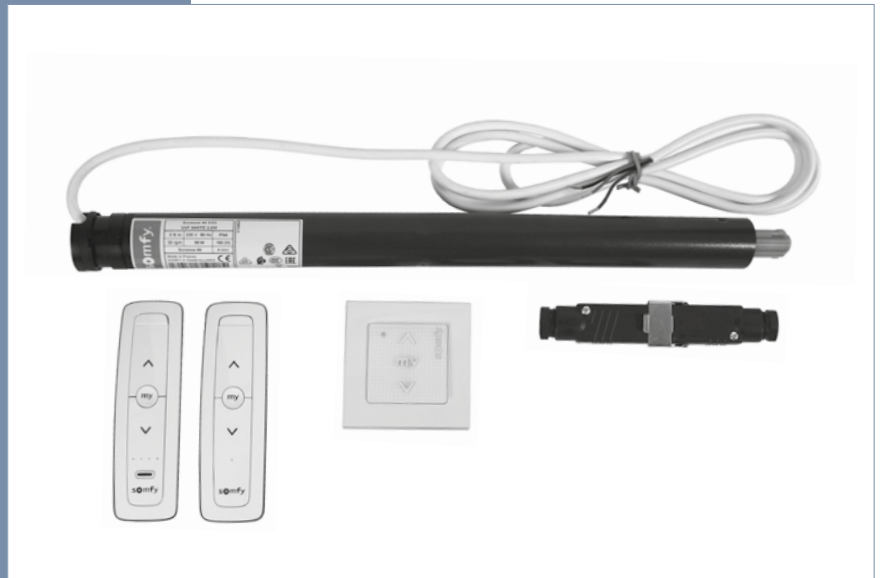

DATENBLATT

E-125

E-125

Elektrorollo mit 44 mm Welle

Hochwertiges elektrisches Rollosystem für den Objekt- und Wohnbereich.

Träger und innenliegender Beschwerungsstab aus Edelstahl. Eine Vielzahl an Modellvarianten zeichnet dieses System aus.

230 Volt Elektroantrieb,
Motorkabel 2,5 m weiß

1352

ELEKTROZUBEHÖR

für Rollosysteme mit
230 Volt - Elektroantrieb

STEUERGERÄTE BEI BEDIENUNG ÜBER SCHALTER

Art. Nr.	Bezeichnung	Preis
1352	 Standardmotor Somfy Sonesse 40 WT 3/30 230 Volt Elektroantrieb, Motorkabel 2,5 m weiß (ohne Hirschmannstecker)	€ 419,00 / Stück
1352/50	 Standardmotor Somfy Sonesse 40 WT 3/30 230 Volt Elektroantrieb, Motorkabel 50 cm weiß (inkl. Hirschmannstecker STAS 3, weiß, vormontiert)	€ 441,40 / Stück
1333	 Standardschalter Smooove Uno IN	€ 63,60 / Stück
1319	 Motorsteuergerät Smooove Uno IB	€ 227,70 / Stück
1317	 Zentraltaster Smooove Origin IB	€ 67,80 / Stück
TR1	 1-fach Trennrelais TR1	€ 72,50 / Stück
TR2	 2-fach Trennrelais TR2	€ 128,90 / Stück
TR4	 4-fach Trennrelais TR4	€ 224,40 / Stück