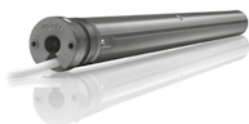

R - 1621

Nischenträger aus Aluminium
6,5 mm stark, alternativ lieferbar

R - 1130 (alu)
R - 1131 (weiß)

Montagewürfel für Seilführung
Wandmontage

R - 1181 (alu eloxiert)
R - 1181/110 (weiß)

Montagewürfel für Seilführung
Bodenmontage

R - 1180 (alu eloxiert)
R - 1180/110 (weiß)

Seil für Seilverspannung
kunststoffummantelt, Ø 2 mm

R - 1396

Beschwerungsstab für
Seilführung

Edelstahl, Ø 10 mm
Standard für Seilführung

R - 1295/3

Standardmotor
Somfy Sonesse 40 WT 3/30