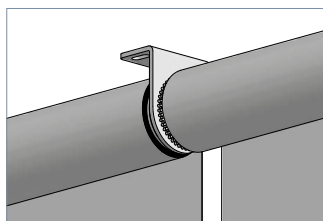

DATENBLATT

E-125

E-125

Elektrorollo mit 44 mm Welle

Hochwertiges elektrisches Rollosystem für den Objekt- und Wohnbereich.

Träger und innenliegender Beschwerungsstab aus Edelstahl. Eine Vielzahl an Modellvarianten zeichnet dieses System aus.

Bedienung über einen 230 Volt Somfy Sonesse-Leiselaufmotor.

Abmessungen

Breite: 60 - 240 cm

Höhe: 20 - 400 cm

Profilfarben

- Edelstahl geschliffen oder RAL 9016 Verkehrsweiß
- weitere RAL-Farben auf Anfrage (Mehrpreis)

MODELLVARIANTEN

E-125-S
Seilverspannung

E-125-N
Nischenmontage

E-125-Z
Zwischenträger

E-125-T
Twinträger

E-125-K
Kopplungsträger

BEHANGABSCHLUSS

Beschwerungsstab
innenliegend (Standard)