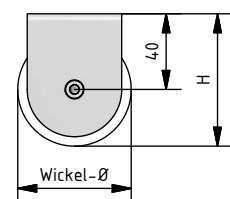

WICKELDURCHMESSER

Anlagenhöhe	mit dünnem Behang (z.B. Originals 812)	Maß H	mit dickem Behang (z.B. SilverScreen)	Maß H
100 cm	ca. 47 mm	ca. 64 mm	ca. 52 mm	ca. 66 mm
200 cm	ca. 50 mm	ca. 65 mm	ca. 58 mm	ca. 69 mm
300 cm	ca. 52 mm	ca. 66 mm	ca. 63 mm	ca. 72 mm
400 cm	ca. 54 mm	ca. 67 mm	ca. 68 mm	ca. 74 mm