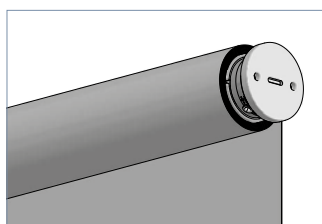

DATENBLATT

E-125

E-125

Elektrorollo mit 44 mm Welle

Hochwertiges elektrisches Rollosystem für den Objekt- und Wohnbereich.

Träger und innenliegender Beschwerungsstab aus Edelstahl. Eine Vielzahl an Modellvarianten zeichnet dieses System aus.

Bedienung über einen 230 Volt Somfy Sonesse-Leiselaufmotor.

Abmessungen

Breite: 60 - 240 cm

Höhe: 20 - 400 cm

Profilfarben

- Edelstahl geschliffen oder RAL 9016 Verkehrsweiß
- weitere RAL-Farben auf Anfrage (Mehrpreis)

MODELLVARIANTEN

E-125-S
Seilverspannung

E-125-N
Nischenmontage

E-125-Z
Zwischenträger

E-125-T
Twinträger

E-125-K
Kopplungsträger

BEHANGABSCHLUSS

Beschwerungsstab
innenliegend (Standard)