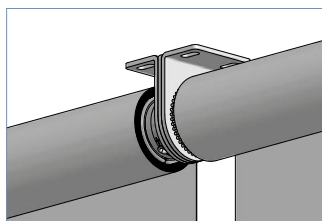

MODELLVARIANTEN

E-125-S
Seilverspannung

E-125-N
Nischenmontage

E-125-Z
Zwischenträger

E-125-T
Twinträger

E-125-K
Kopplungsträger

BEHANGABSCHLUSS

Beschwerungsstab
innenliegend (Standard)