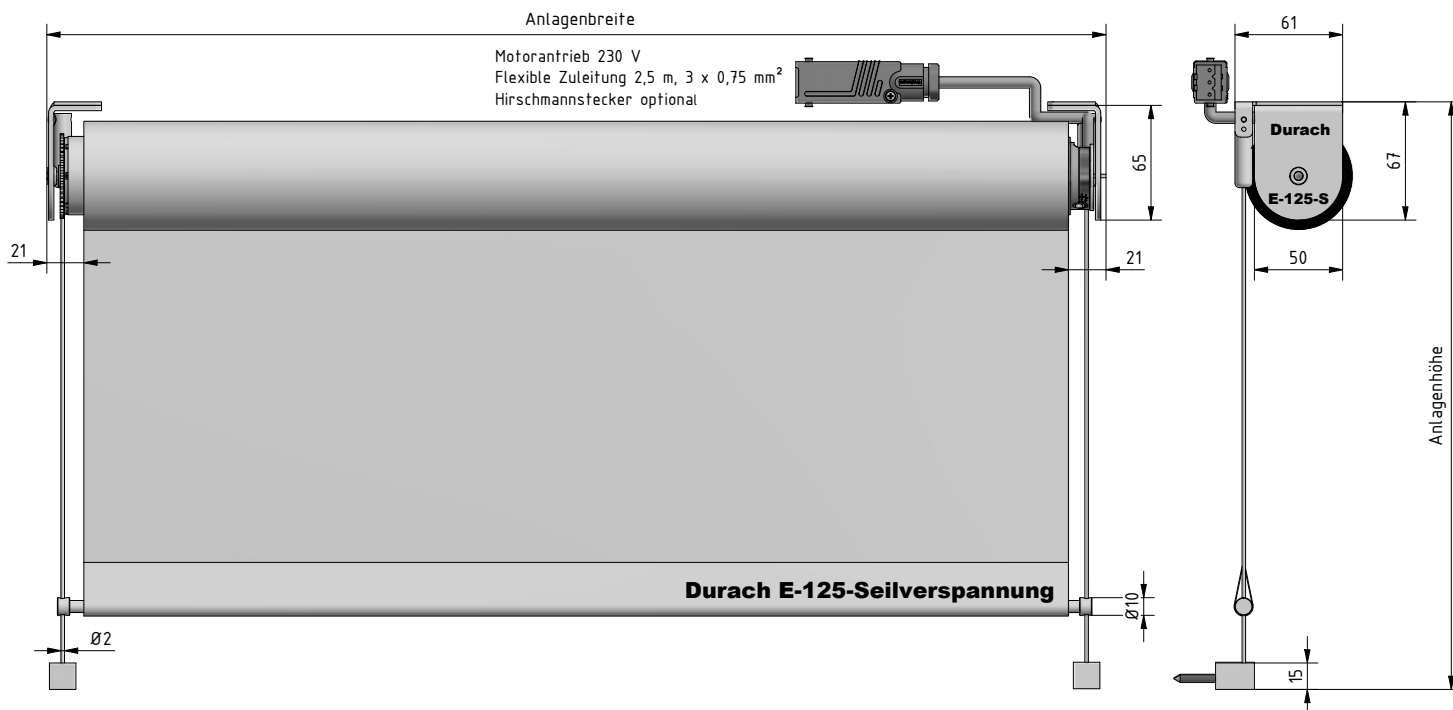

* je nach Farbe

WICKELDURCHMESSER

Anlagenhöhe	mit dünnem Behang (z.B. Originals 812)	Maß H	mit dickem Behang (z.B. SilverScreen)	Maß H
100 cm	ca. 47 mm	ca. 64 mm	ca. 52 mm	ca. 66 mm
200 cm	ca. 50 mm	ca. 65 mm	ca. 58 mm	ca. 69 mm
300 cm	ca. 52 mm	ca. 66 mm	ca. 63 mm	ca. 72 mm
400 cm	ca. 54 mm	ca. 67 mm	ca. 68 mm	ca. 74 mm

E-125

E-125-S

Hinweise

- Bestellbreite = Anlagenbreite (Stiftmaße)
- Behänge werden je nach Warenbreite mit Quernaht geliefert
- Für ein optimales Wickelverhalten ist ein Breiten-/Höhenverhältnis von 1:3 zu beachten
- Je nach Anlagengröße und Behangqualität können Wickeltoleranzen auftreten