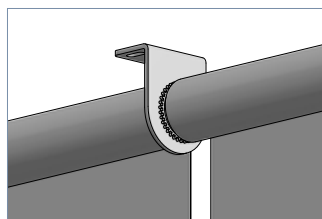

Bedienung über einen 12 Volt Somfy Akku-Funkantrieb.

Abmessungen

Breite: 61 - 180 cm

Höhe: 20 - 300 cm

Profilfarben

- Edelstahl geschliffen oder RAL 9016 Verkehrsweiß
- weitere RAL-Farben auf Anfrage (Mehrpreis)

MODELLVARIANTEN

E-120-S
Seilverspannung

E-120-N
Nischenmontage

E-120-Z
Zwischenträger

E-120-T
Twinträger

BEHANGABSCHLUSS

Beschwerungsstab
innenliegend (Standard)

Edelstahl, Ø 10 mm
(Standard)

Aluminium, Ø 16 mm

Art.-Nr. R-1292

BEHANGSTOFFE

Qualität	Stoffbreite	Preisgruppe	max. Stoffhöhe
METALLISIERT			
EnviroScreen	300 cm	2	300 cm
Originals 812	240 cm	3	300 cm
Originals 816	240 cm	3	300 cm
Originals 849	240 cm	3	300 cm
Originals 890	300 cm	4	300 cm
SilverScreen 2%	280 cm	4	300 cm
SilverScreen 3%	280 cm	4	300 cm
TRANSPARENT			
FlexScreen 10%	300 cm	2	300 cm
Trevira Vario	240 cm	2	300 cm
HALBTRANSPARENT			
Chameleon 1,5%	300 cm	2	300 cm
FlexScreen 2%	300 cm	2	300 cm
FlexScreen 5%	300 cm	2	300 cm
SoftScreen	270 cm	3	300 cm
Trevira Akustik	300 cm	3	300 cm
Trevira II	340 cm	2	300 cm