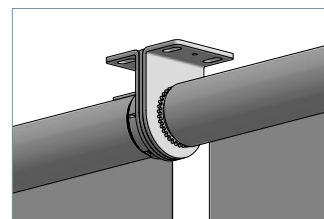

MODELLVARIANTEN

E-120-S
Seilverspannung

E-120-N
Nischenmontage

E-120-Z
Zwischenträger

E-120-T
Twinträger

BEHANGABSCHLUSS

Beschwerungsstab
innenliegend (Standard)

Edelstahl, Ø 10 mm
(Standard)