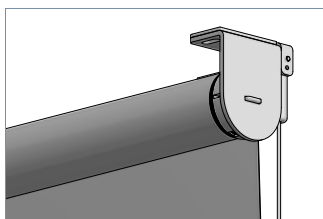

Bedienung über einen 12 Volt Somfy Akku-Funkantrieb.

Abmessungen

Breite: 61 - 180 cm

Höhe: 20 - 300 cm

Profilfarben

- Edelstahl geschliffen oder RAL 9016 Verkehrsweiß
- weitere RAL-Farben auf Anfrage (Mehrpreis)

MODELLVARIANTEN

E-120-S
Seilverspannung

E-120-N
Nischenmontage

E-120-Z
Zwischenträger

E-120-T
Twinträger

BEHANGABSCHLUSS

Beschwerungsstab
innenliegend (Standard)

Edelstahl, Ø 10 mm
(Standard)