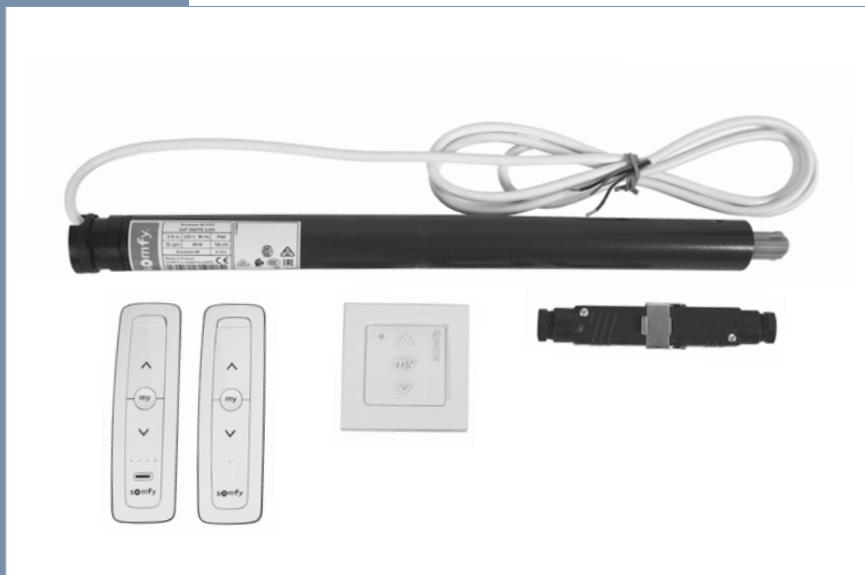

ELEKTROZUBEHÖR

für Rollosysteme mit
12 Volt Akku-Funkantrieb

STEUERGERÄTE BEI BEDIENUNG ÜBER FUNK - RTS

Art. Nr.		Bezeichnung	Preis
1367		Akkumotor E-120 / E-120-ML Somfy Sonesse 28 WireFree RTS Li-ion 12 Volt Elektroantrieb	€ 419,00 / Stück
1377/1		Ladegerät für Somfy Sonesse Akkumulatoren Kabellänge 400 cm	€ 33,20 / Stück
1318		1-Kanal Funk-Wandsender RTS Smooove Origin RTS	€ 118,00 / Stück
1327		1-Kanal Funk-Handsender RTS Situ 1 RTS Pure II	€ 125,90 / Stück
1329		5-Kanal Funk-Handsender RTS Situ 5 RTS Pure II	€ 132,40 / Stück
1320		16-Kanal Funk-Handsender RTS Télis 16 RTS Pure	€ 310,20 / Stück

EINSTELL- & BEDIENUNGSANLEITUNG

Einstell- und Bedienungsanleitungen, Steckverbinder, Trennrelais und weitere Informationen finden Sie im Download-Bereich unserer Homepage.

Einstell- und Bedienungsanleitungen finden Sie unter
www.durach.com/einstellanleitung_rollo