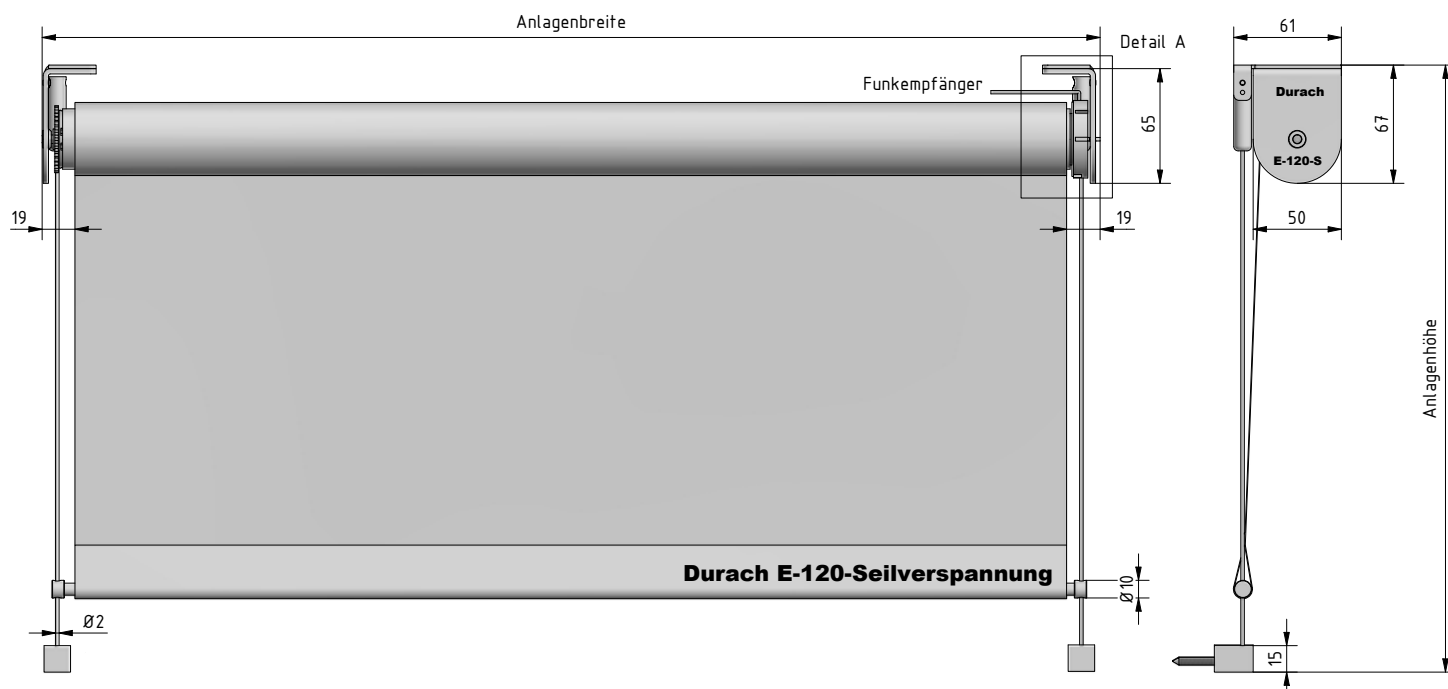

E-120-S

Hinweise

- Bestellbreite = Anlagenbreite (Stiftmaße)
- Behänge werden je nach Warenbreite mit Quernaht geliefert
- Für ein optimales Wickelverhalten ist ein Breiten-/Höhenverhältnis von 1:3 zu beachten
- Je nach Anlagengröße und Behangqualität können Wickeltoleranzen auftreten
- Ladezyklen > 6 Monate* bei 1x AUF/AB pro Tag (*abhängig von der jeweiligen Anlagengröße und Behanggewicht)