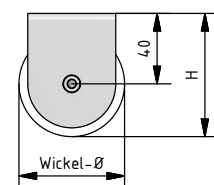

BEHANGABSCHLUSS

Edelstahl, Ø 10 mm
(Standard)

Art.-Nr. R-1295

Aluminium, Ø 16 mm

Art.-Nr. R-1560

Aluminium, 23 x 10 mm
mit Aluminium-Endkappen

Art.-Nr. R-1290

Aluminium, Ø 16 mm

Art.-Nr. R-1292

BEHANGSTOFFE

Qualität	Stoffbreite	Preisgruppe	max. Stoffhöhe
METALLISIERT			
EnviroScreen	300 cm	2	300 cm
Originals 812	240 cm	3	300 cm
Originals 816	240 cm	3	300 cm
Originals 849	240 cm	3	300 cm
Originals 890	300 cm	4	300 cm
SilverScreen 2%	280 cm	4	300 cm
SilverScreen 3%	280 cm	4	300 cm
TRANSPARENT			
FlexScreen 10%	300 cm	2	300 cm
Trevira Vario	240 cm	2	300 cm
HALBTRANSPARENT			
Chameleon 1,5%	300 cm	2	300 cm
FlexScreen 2%	300 cm	2	300 cm
FlexScreen 5%	300 cm	2	300 cm
SoftScreen	270 cm	3	300 cm
Trevira Akustik	300 cm	3	300 cm
Trevira II	340 cm	2	300 cm

Qualität	Stoffbreite	Preisgruppe	max. Stoffhöhe
BLICKDICHT			
Basic	230 / 300 cm*	1	300 cm
Trevira Shine	240 cm	2	300 cm
BLACKOUT			
Basic Black Out	230 / 300 cm*	2	300 cm
Black Out Pro	320 cm	4	300 cm
Nightlife	300 cm	2	300 cm
Textil Black Out	260 cm	3	300 cm
TECHNISCHE STOFFE			
Durach Beam	170 cm	4 (+10%)	300 cm
Durach Black Out	275 cm	4	300 cm
Print	300 cm	4	300 cm

* je nach Farbe

WICKELDURCHMESSER

Anlagenhöhe	mit dünnem Behang (z.B. Originals 812)	Maß H	mit dickem Behang (z.B. SilverScreen)	Maß H
100 cm	ca. 39 mm	ca. 64 mm	ca. 44 mm	ca. 66 mm
200 cm	ca. 42 mm	ca. 65 mm	ca. 50 mm	ca. 69 mm
300 cm	ca. 44 mm	ca. 66 mm	ca. 57 mm	ca. 72 mm