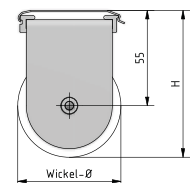

BEHANGABSCHLUSS

Edelstahl, Ø 10 mm
(Standard)

Art.-Nr. R-1295

Aluminium, Ø 16 mm

Art.-Nr. R-1560

Aluminium, 23 x 10 mm
mit Aluminium-Endkappen

Art.-Nr. R-1290

Aluminium, Ø 16 mm

Art.-Nr. R-1292

BEHANGSTOFFE

Qualität	Stoffbreite	Preisgruppe	max. Stoffhöhe
METALLISIERT			
EnviroScreen	300 cm	2	300 cm
Originals 812	240 cm	3	300 cm
Originals 816	240 cm	3	300 cm
Originals 849	240 cm	3	300 cm
Originals 890	300 cm	4	300 cm
SilverScreen 2%	280 cm	4	300 cm
SilverScreen 3%	280 cm	4	300 cm
TRANSPARENT			
FlexScreen 10%	300 cm	2	300 cm
Trevira Vario	240 cm	2	300 cm
HALBTRANSPARENT			
Chameleon 1,5%	300 cm	2	300 cm
FlexScreen 2%	300 cm	2	300 cm
FlexScreen 5%	300 cm	2	300 cm
SoftScreen	270 cm	3	300 cm
Trevira Akustik	300 cm	3	300 cm
Trevira II	340 cm	2	300 cm

Qualität	Stoffbreite	Preisgruppe	max. Stoffhöhe
BLICKDICHT			
Basic	230 / 300 cm*	1	300 cm
Trevira Shine	240 cm	2	300 cm
BLACKOUT			
Basic Black Out	230 / 300 cm*	2	300 cm
Black Out Pro	320 cm	4	300 cm
Nightlife	300 cm	2	300 cm
Textil Black Out	260 cm	3	300 cm
TECHNISCHE STOFFE			
Durach Beam	170 cm	4 (+10%)	300 cm
Durach Black Out	275 cm	4	300 cm
Print	300 cm	4	300 cm

* je nach Farbe

WICKELDURCHMESSER

Anlagenhöhe	mit dünnem Behang (z.B. Originals 812)	Maß H	mit dickem Behang (z.B. SilverScreen)	Maß H
100 cm	ca. 39 mm	ca. 66 mm	ca. 44 mm	ca. 71 mm
200 cm	ca. 42 mm	ca. 70 mm	ca. 50 mm	ca. 74 mm
300 cm	ca. 44 mm	ca. 71 mm	ca. 57 mm	ca. 77 mm