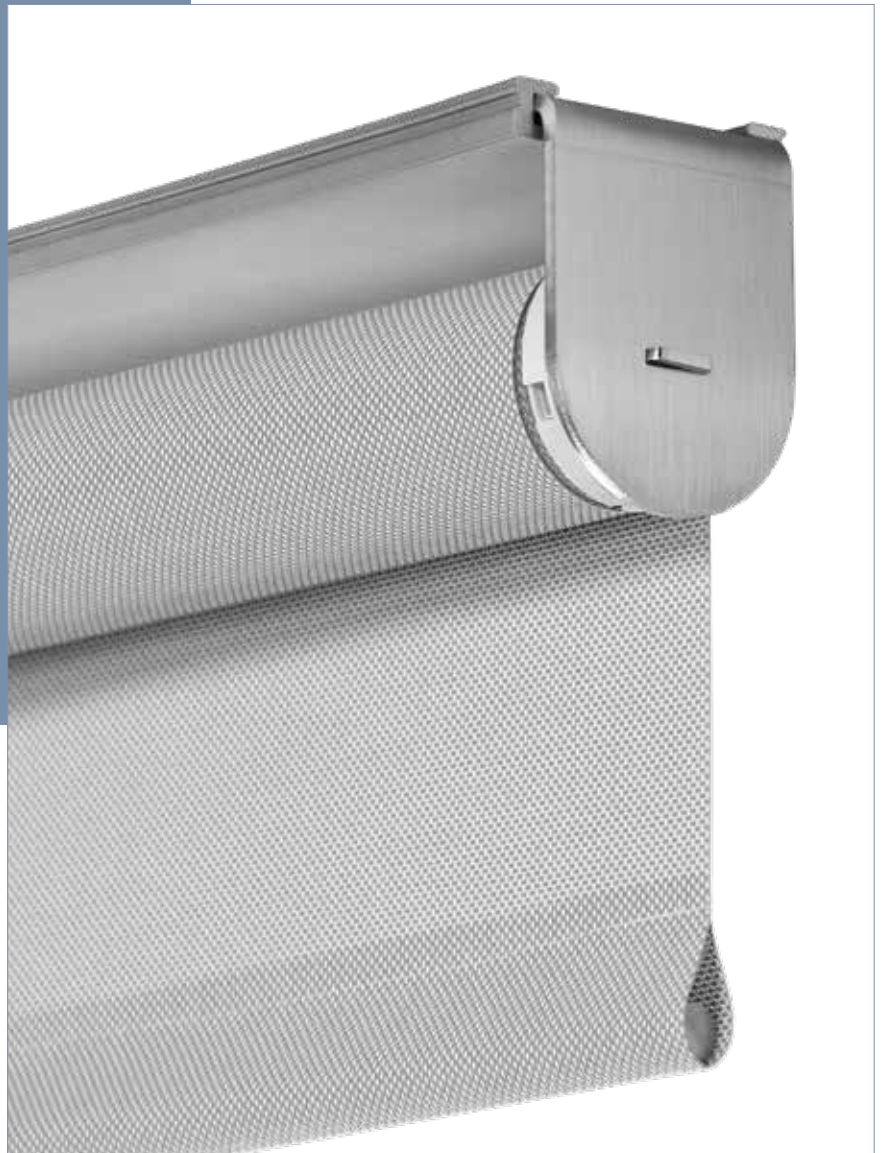

DATENBLATT

E-120-ML

E-120-ML

Akkurollo mit 34 mm Welle
und Montageleiste

Hochwertiges elektrisches Rollosystem mit stabiler Montageleiste für den Objekt- und Wohnbereich. Träger und innenliegender Beschwerungsstab aus Edelstahl.

Bedienung über einen 12 Volt Somfy Akku-Funkantrieb.

Abmessungen

Breite: 61 - 180 cm

Höhe: 20 - 300 cm

Profilfarben

- Träger: Edelstahl geschliffen oder RAL 9016 Verkehrsweiß
- Montageleiste: Alu eloxiert (E6/C0) oder RAL 9016 Verkehrsweiß
- weitere RAL-Farben auf Anfrage (Mehrpreis)

Qualität	Stoffbreite	Preisgruppe	max. Stoffhöhe
METALLISIERT			
EnviroScreen	300 cm	2	300 cm
Originals 812	240 cm	3	300 cm
Originals 816	240 cm	3	300 cm
Originals 849	240 cm	3	300 cm
Originals 890	300 cm	4	300 cm
SilverScreen 2%	280 cm	4	300 cm
SilverScreen 3%	280 cm	4	300 cm
TRANSPARENT			
FlexScreen 10%	300 cm	2	300 cm
Trevira Vario	240 cm	2	300 cm
HALBTRANSPARENT			
Chameleon 1,5%	300 cm	2	300 cm
FlexScreen 2%	300 cm	2	300 cm
FlexScreen 5%	300 cm	2	300 cm
SoftScreen	270 cm	3	300 cm
Trevira Akustik	300 cm	3	300 cm
Trevira II	340 cm	2	300 cm