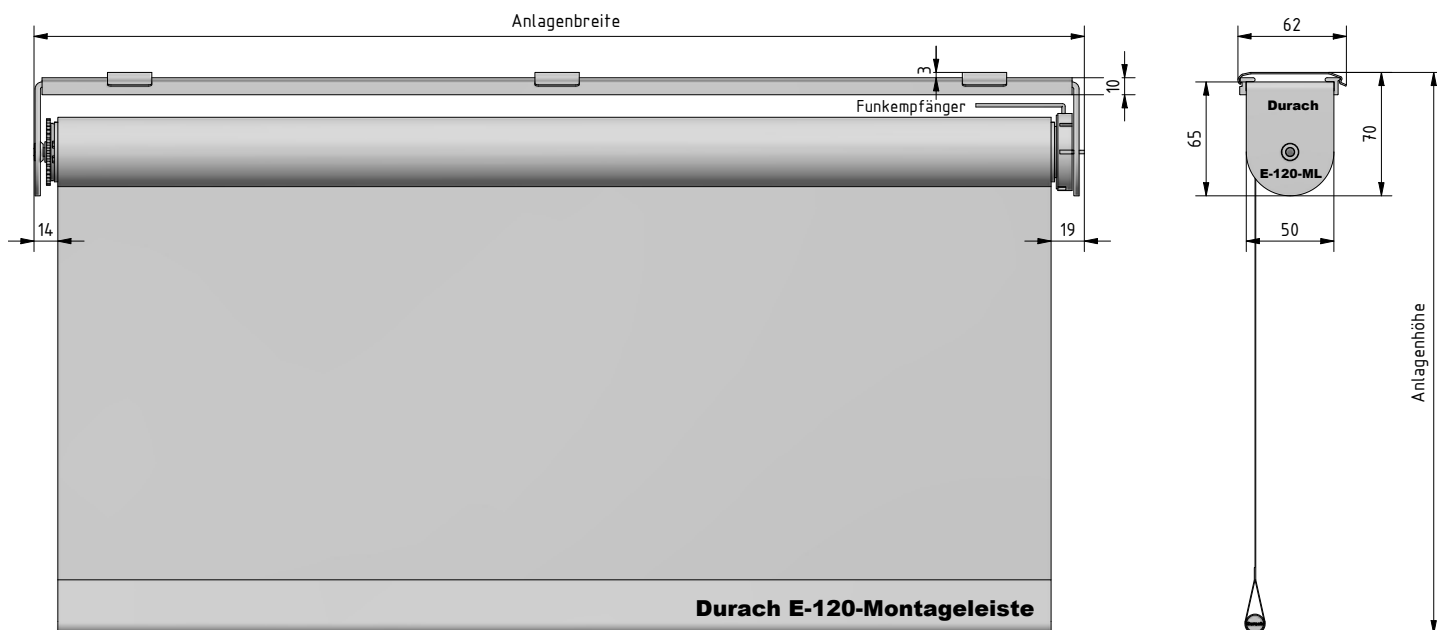

E-120-ML

ZUBEHÖR

R - 1240 (geschliffen)
R - 1241 (weiß)

R - 1586 (alu)
R - 1587 (weiß)

R - 1588

Hinweise

- Bestellbreite = Anlagenbreite (Stiftmaße)
- Behänge werden je nach Warenbreite mit Quernaht geliefert
- Für ein optimales Wickelverhalten ist ein Breiten-/Höhenverhältnis von 1:3 zu beachten
- Je nach Anlagengröße und Behangqualität können Wickeltoleranzen auftreten
- Montageleiste durchgeschraubt möglich
- Bei Wandmontage und nach vorne abrollendem Rollosystem nur mit durchgeschraubter Montageleiste
- Ladezyklen > 6 Monate* bei 1x AUF/AB pro Tag (*abhängig von der jeweiligen Anlagengröße und Behanggewicht)