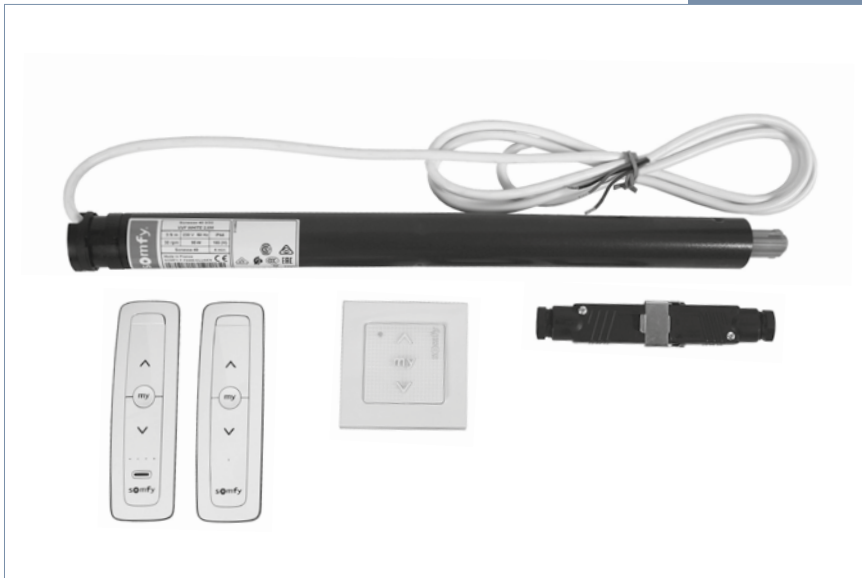

ELEKTROZUBEHÖR

für Rollosysteme mit
12 Volt Akku-Funkantrieb

STEUERGERÄTE BEI BEDIENUNG ÜBER FUNK - RTS

Art. Nr.	Bezeichnung
1367	Akkumotor E-120 / E-120-ML Somfy Sonesse 28 WireFree RTS Li-ion 12 Volt Elektroantrieb
1377/1	Ladegerät für Somfy Sonesse Akkumotoren Kabellänge 400 cm
1318	1-Kanal Funk-Wandsender RTS Smooove Origin RTS
1327	1-Kanal Funk-Handsender RTS Situio 1 RTS Pure II
1329	5-Kanal Funk-Handsender RTS Situio 5 RTS Pure II
1320	16-Kanal Funk-Handsender RTS Telis 16 RTS Pure

EINSTELL- & BEDIENUNGSANLEITUNG

Einstell- und Bedienungsanleitungen, Steckverbinder, Trennrelais und weitere Informationen finden Sie im Download-Bereich unserer Homepage.

Einstell- und Bedienungsanleitungen finden Sie unter www.durach.com/einstellanleitung_rollo